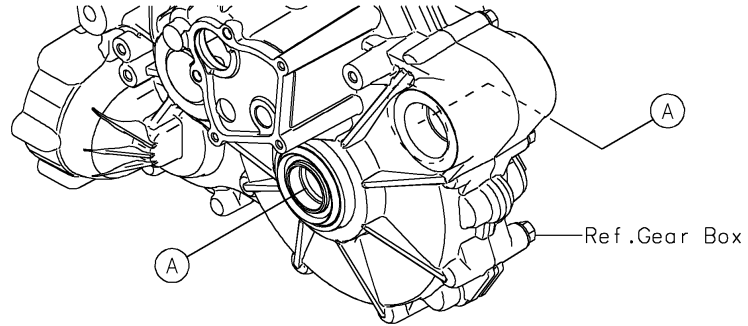

# 2021 TERYX KRX® 1000 PARTS DIAGRAM

Drive Shaft-Rear

E3137

LH	(59266A)
RH	(59266)

### Drive Shaft-Rear

ITEM NAME	PART NUMBER	QUANTITY
BOOT,INSIDE (Ref # 49006)	49006-0613	2
BOOT,OUTSIDE (Ref # 49006A)	49006-0614	2
JOINT-BALL,RR,RH (Ref # 59266)	59266-0734	1
JOINT-BALL,RR,LH (Ref # 59266A)	59266-0742	1
RING-SNAP (Ref # 92033)	92033-0840	4