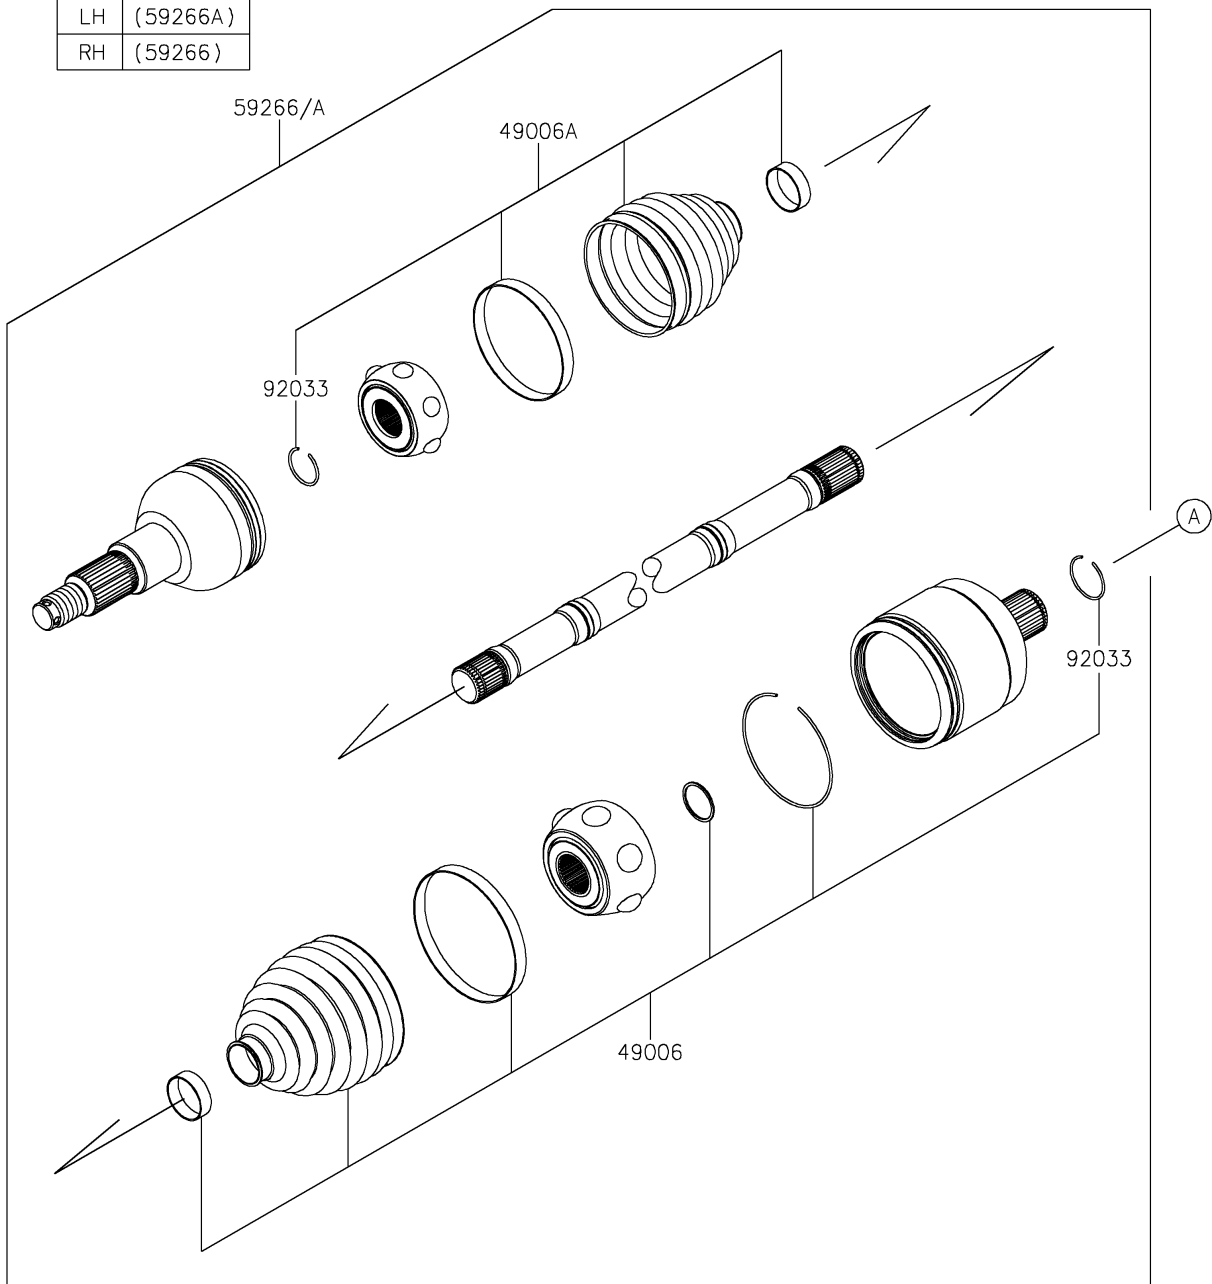

# 2021 TERYX KRX® 1000 PARTS DIAGRAM

Drive Shaft-Rear

E3137

LH	(59266A)
RH	(59266)

## 2021 TERYX KRX® 1000 PARTS LIST

### Drive Shaft-Rear

ITEM NAME	PART NUMBER	QUANTITY
BOOT,INSIDE (Ref # 49006)	49006-0613	2
BOOT,OUTSIDE (Ref # 49006A)	49006-0614	2
JOINT-BALL,RR,RH (Ref # 59266)	59266-0734	1
JOINT-BALL,RR,LH (Ref # 59266A)	59266-0742	1
RING-SNAP (Ref # 92033)	92033-0840	4