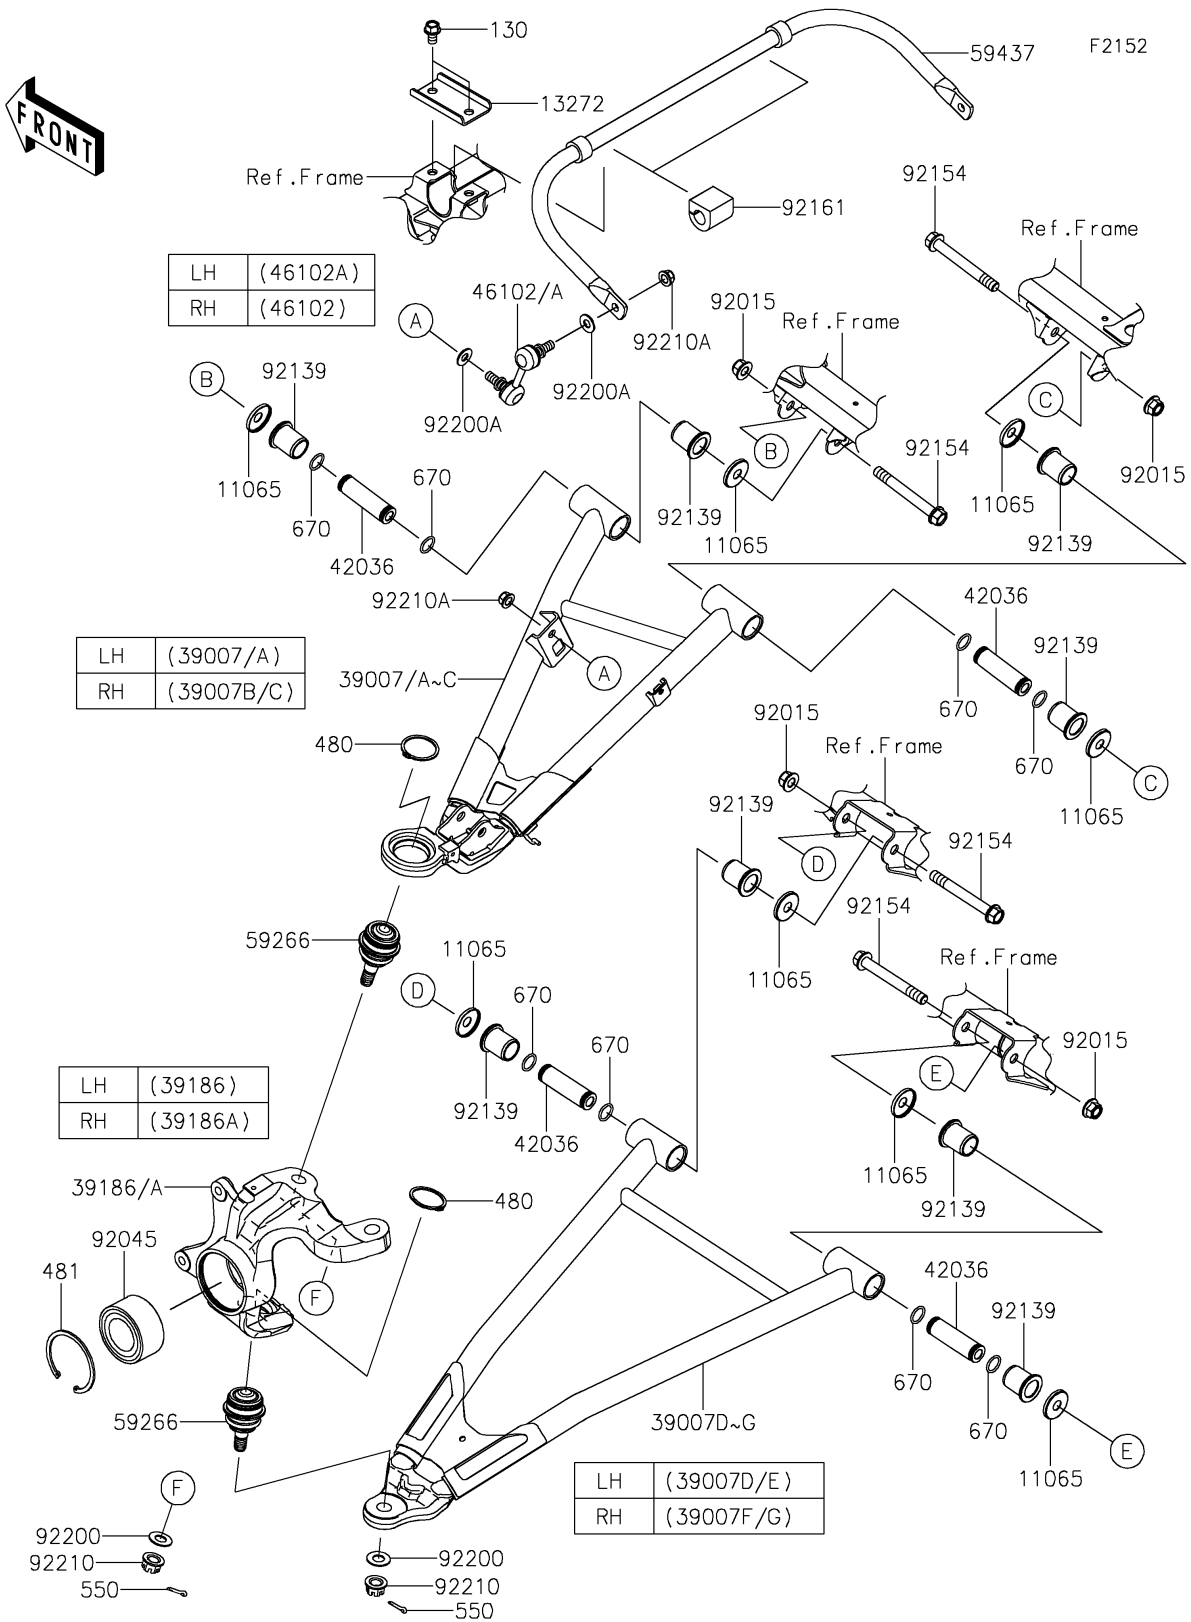

2021 TERYX KRX® 1000 PARTS DIAGRAM

Front Suspension

2021 TERYX KRX® 1000 PARTS LIST

Front Suspension

ITEM NAME	PART NUMBER	QUANTITY
CAP (Ref # 11065)	11065-0253	16
PLATE (Ref # 13272)	13272-2677	2
ARM-SUSP,FR,UPP,LH,V.BLUE (Ref # 39007)	39007-0424-57G	1
ARM-SUSP,FR,UPP,LH,P.L.GREEN (Ref # 39007A)	39007-0424-66C	1
ARM-SUSP,FR,UPP,RH,V.BLUE (Ref # 39007B)	39007-0425-57G	1
ARM-SUSP,FR,UPP,RH,P.L.GREEN (Ref # 39007C)	39007-0425-66C	1
ARM-SUSP,FR,LWR,LH,V.BLUE (Ref # 39007D)	39007-0463-57G	1
ARM-SUSP,FR,LWR,LH,P.L.GREEN (Ref # 39007E)	39007-0463-66C	1
ARM-SUSP,FR,LWR,RH,V.BLUE (Ref # 39007F)	39007-0464-57G	1
ARM-SUSP,FR,LWR,RH,P.L.GREEN (Ref # 39007G)	39007-0464-66C	1
KNUCKLE,FR,LH (Ref # 39186)	39186-0333	1
KNUCKLE,FR,RH (Ref # 39186A)	39186-0334	1
SLEEVE,12.1X22X76 (Ref # 42036)	42036-0836	8
ROD,STABILIZER,RH (Ref # 46102)	46102-0100	1
ROD,STABILIZER,LH (Ref # 46102A)	46102-0101	1
JOINT-BALL (Ref # 59266)	59266-0738	4
STABILIZER,FR (Ref # 59437)	59437-0025	1
NUT,LOCK,FLANGED,12MM (Ref # 92015)	92015-1433	8
BEARING-BALL,40X74X36 (Ref # 92045)	92045-0919	2
BUSHING (Ref # 92139)	92139-0937	16
BOLT,FLANGED,12X100 (Ref # 92154)	92154-1318	8
DAMPER (Ref # 92161)	92161-2188	2
WASHER,14.2X28X1.5 (Ref # 92200)	92200-0217	4
WASHER,10.3X23X1.6 (Ref # 92200A)	92200-0724	4
NUT,CASTLE,14MM (Ref # 92210)	92210-0104	4
NUT,LOCK,FLANGED,10MM (Ref # 92210A)	92210-1080	4
BOLT-FLANGED,10X16 (Ref # 130)	130CA1016	4
CIRCLIP-TYPE-C,42MM (Ref # 480)	480J4200	4
CIRCLIP-TYPE-C (Ref # 481)	481J7500	2

2021 TERYX KRX® 1000 PARTS LIST

Front Suspension

ITEM NAME	PART NUMBER	QUANTITY
PIN-COTTER,3.0X25 (Ref # 550)	550AA3025	4
O RING,18MM (Ref # 670)	670B2018	16