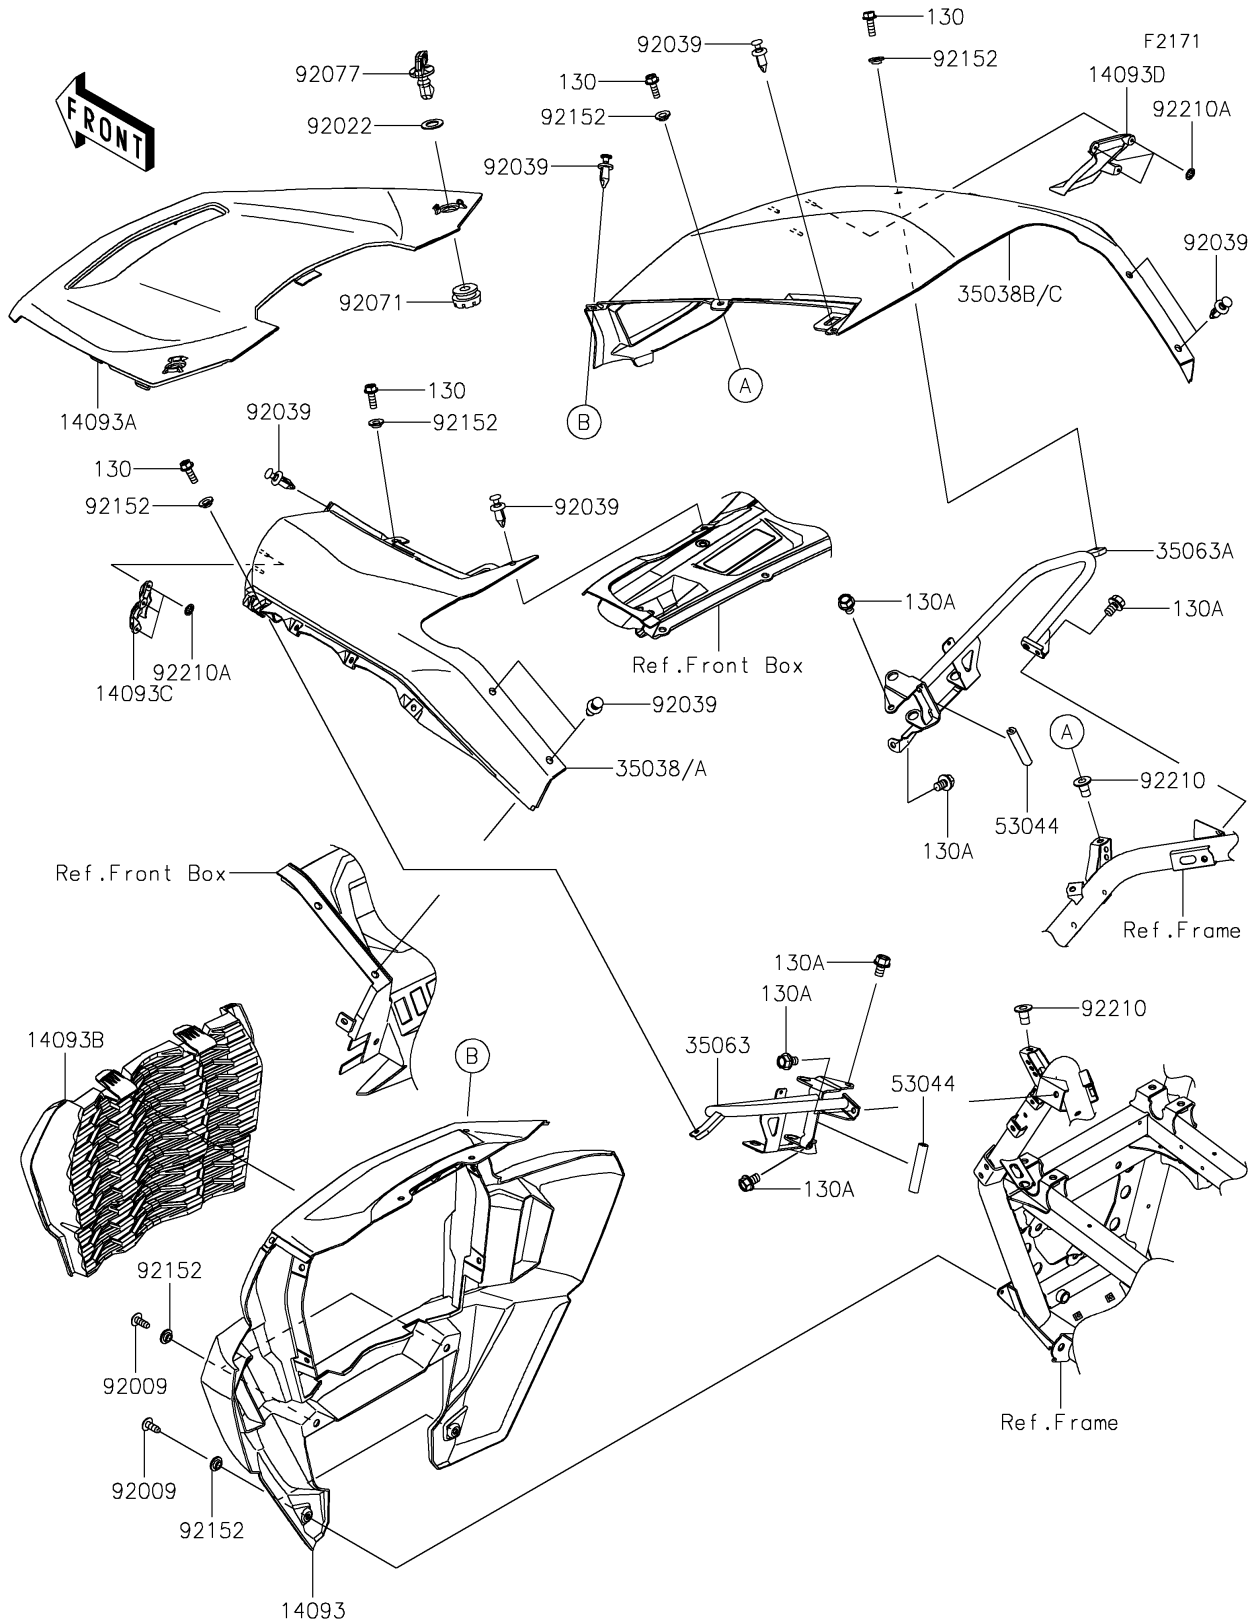

2021 TERYX KRX® 1000 PARTS DIAGRAM

Front Fender(s)

2021 TERYX KRX® 1000 PARTS LIST

Front Fender(s)

ITEM NAME	PART NUMBER	QUANTITY
COVER,FR (Ref # 14093)	14093-0804	1
COVER,HOOD,M.O.BLACK (Ref # 14093A)	14093-0805-66E	1
COVER,FR GRILL (Ref # 14093B)	14093-0810	1
COVER,LH (Ref # 14093C)	14093-0958	1
COVER,RH (Ref # 14093D)	14093-0959	1
FENDER-FRONT,LH,L.GREEN (Ref # 35038)	35038-0014-290	1
FENDER-FRONT,LH,V.BLUE (Ref # 35038A)	35038-0014-40D	1
FENDER-FRONT,RH,L.GREEN (Ref # 35038B)	35038-0015-290	1
FENDER-FRONT,RH,V.BLUE (Ref # 35038C)	35038-0015-40D	1
STAY,LH (Ref # 35063)	35063-1464	1
STAY,RH (Ref # 35063A)	35063-1465	1
TRIM,L=50 (Ref # 53044)	53044-1277	2
SCREW,TAPPING,6X16 (Ref # 92009)	92009-1166	4
WASHER,12.5X22X1.2 (Ref # 92022)	92022-072	2
RIVET (Ref # 92039)	92039-0776	8
GROMMET (Ref # 92071)	92071-0746	2
KNOB (Ref # 92077)	92077-0033	2
COLLAR,6.3X9.5X4.1 (Ref # 92152)	92152-1571	8
NUT,LARGE FLANGE,6MM,L=16.5 (Ref # 92210)	92210-1623	2
NUT (Ref # 92210A)	92210-1796	6
BOLT-FLANGED,6X18 (Ref # 130)	130BA0618	4
BOLT-FLANGED,8X12 (Ref # 130A)	130BA0812	6