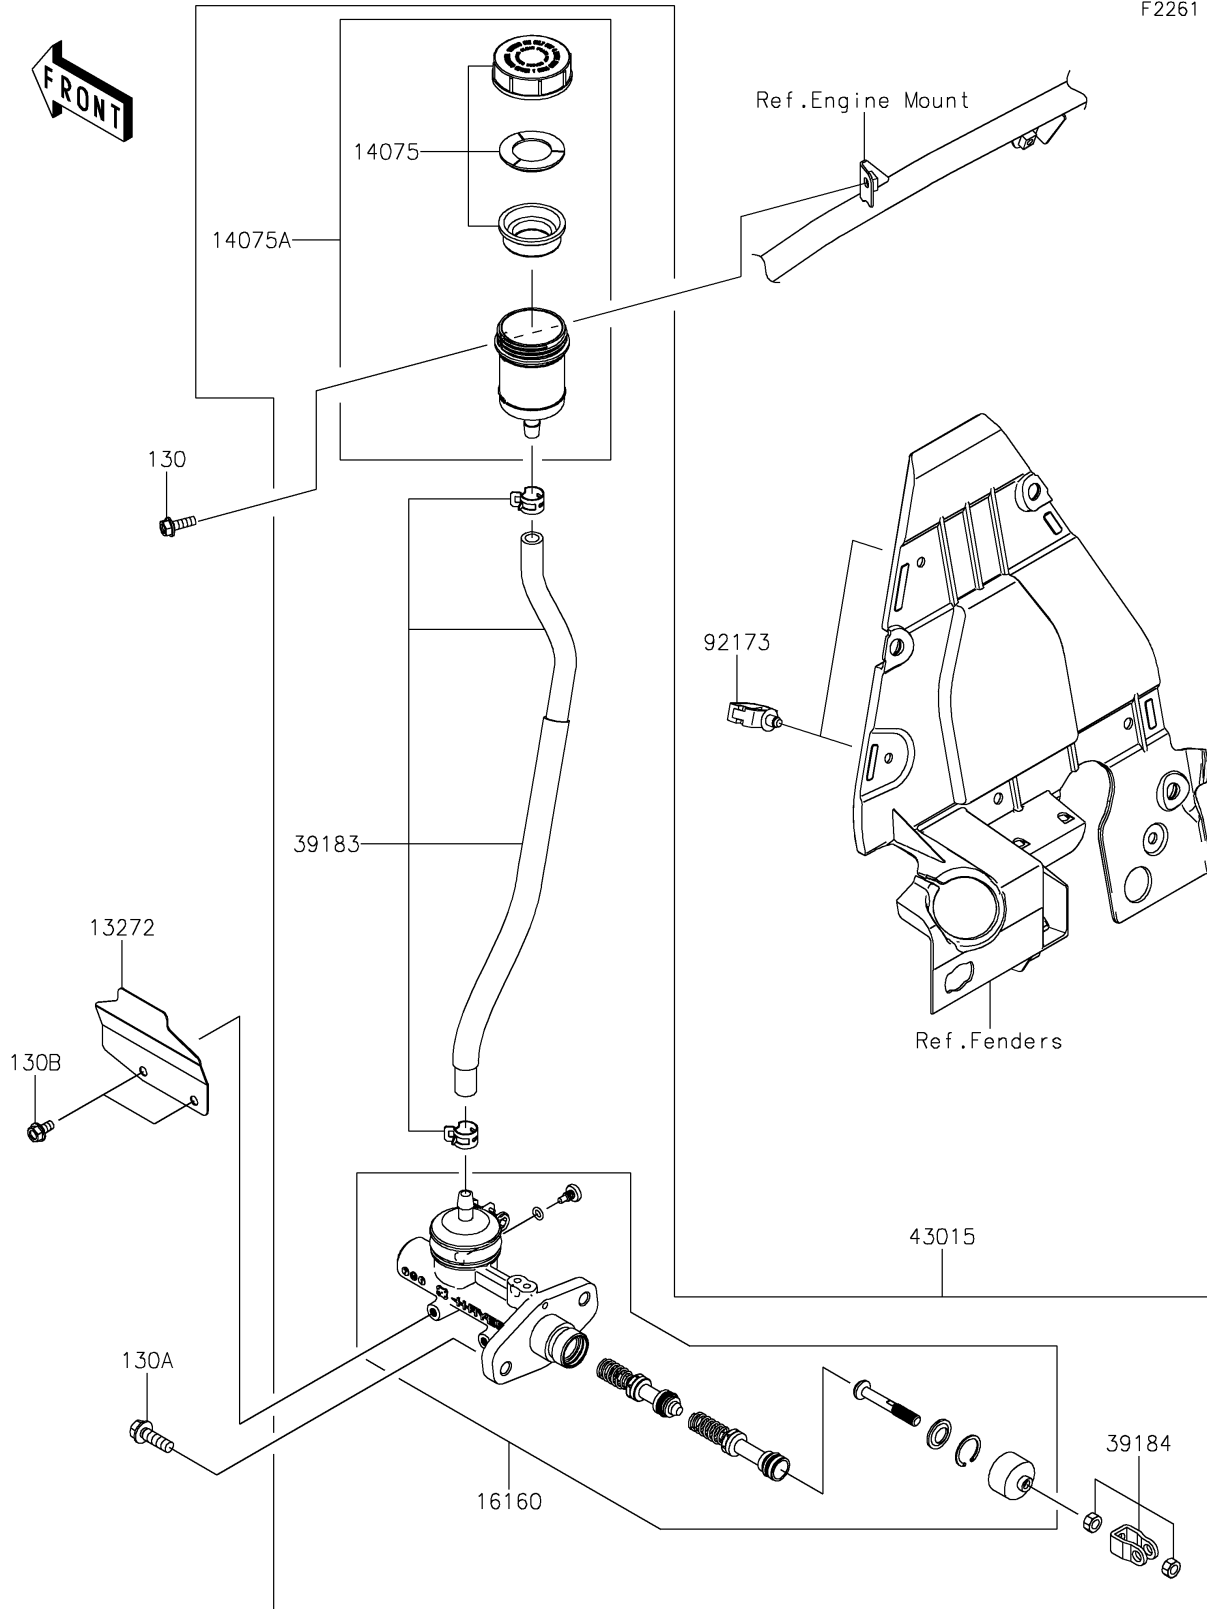

# 2021 TERYX KRX® 1000 PARTS DIAGRAM

## Master Cylinder

F2261

## 2021 TERYX KRX® 1000 PARTS LIST

### Master Cylinder

ITEM NAME	PART NUMBER	QUANTITY
PLATE,MASTER CYLINDER (Ref # 13272)	13272-2632	1
CAP-ASSY (Ref # 14075)	14075-0038	1
CAP-ASSY,RESERVOIR (Ref # 14075A)	14075-0712	1
BODY,MASTER CYLINDER (Ref # 16160)	16160-0832	1
BAND-ASSY,RESERVOIR HOSE (Ref # 39183)	39183-0008	1
BRACKET-ASSY (Ref # 39184)	39184-0031	1
CYLINDER-ASSY-MASTER (Ref # 43015)	43015-0753	1
CLAMP (Ref # 92173)	92173-0861	2
BOLT-FLANGED,6X18 (Ref # 130)	130BA0618	1
BOLT-FLANGED,8X25 (Ref # 130A)	130BA0825	2
BOLT-FLANGED,6X12 (Ref # 130B)	130CA0612	2