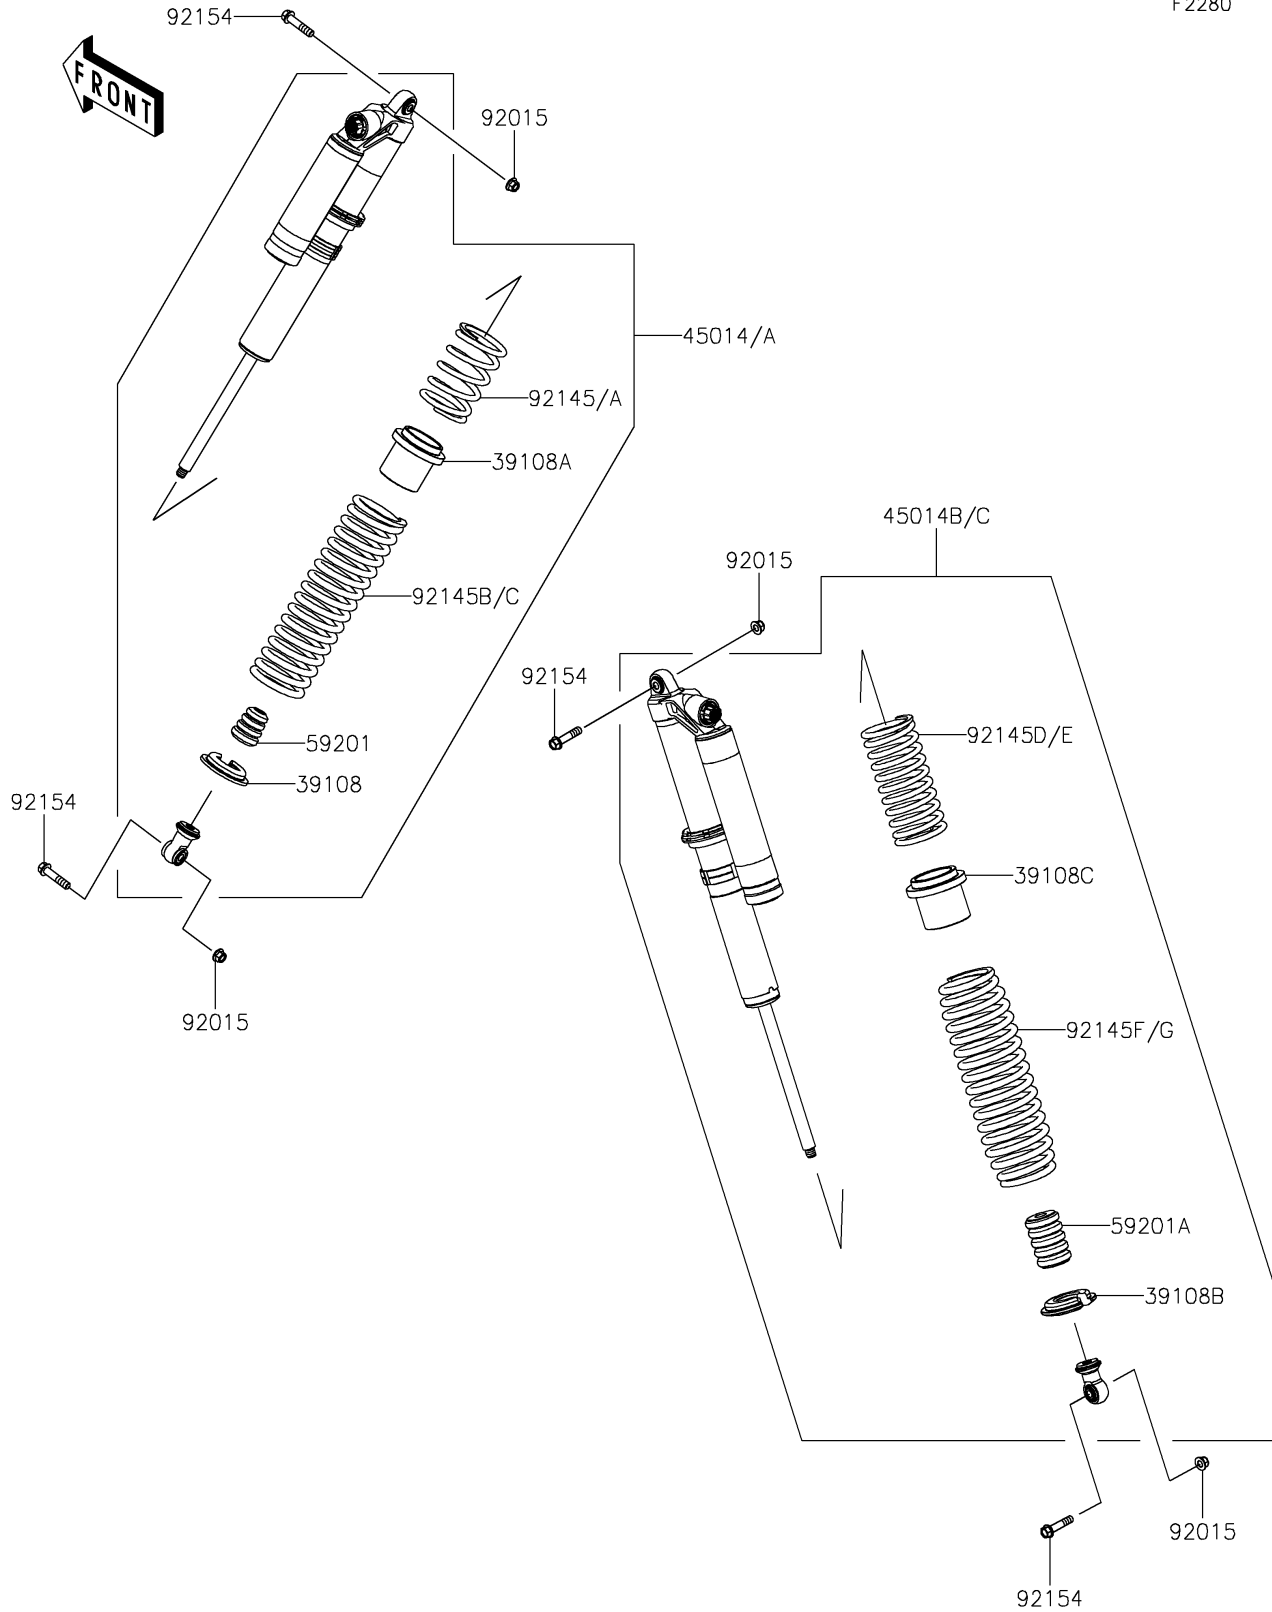

2021 TERYX KRX® 1000 PARTS DIAGRAM

Shock Absorber(s)

F2280

2021 TERYX KRX® 1000 PARTS LIST

Shock Absorber(s)

ITEM NAME	PART NUMBER	QUANTITY
RETAINER-SPRING (Ref # 39108)	39108-0015	2
RETAINER-SPRING (Ref # 39108A)	39108-0016	2
RETAINER-SPRING (Ref # 39108B)	39108-0017	2
RETAINER-SPRING (Ref # 39108C)	39108-0018	2
SHOCKABSORBER,FR,SILVER (Ref # 45014)	45014-0627-42P	2
SHOCKABSORBER,FR,L.GREEN (Ref # 45014A)	45014-0627-66G	2
SHOCKABSORBER,RR,SILVER (Ref # 45014B)	45014-0628-42P	2
SHOCKABSORBER,RR,L.GREEN (Ref # 45014C)	45014-0628-66G	2
BUMPER (Ref # 59201)	59201-0004	2
BUMPER (Ref # 59201A)	59201-0005	2
NUT,LOCK,FLANGED,12MM (Ref # 92015)	92015-1433	8
SPRING,TENDER,SILVER (Ref # 92145)	92145-1952-42P	2
SPRING,TENDER,L.GREEN (Ref # 92145A)	92145-1952-66G	2
SPRING,MAIN,SILVER (Ref # 92145B)	92145-1953-42P	2
SPRING,MAIN,L.GREEN (Ref # 92145C)	92145-1953-66G	2
SPRING,TENDER,SILVER (Ref # 92145D)	92145-1954-42P	2
SPRING,TENDER,L.GREEN (Ref # 92145E)	92145-1954-66G	2
SPRING,MAIN,SILVER (Ref # 92145F)	92145-1955-42P	2
SPRING,MAIN,L.GREEN (Ref # 92145G)	92145-1955-66G	2
BOLT,FLANGED,12X55 (Ref # 92154)	92154-0289	8