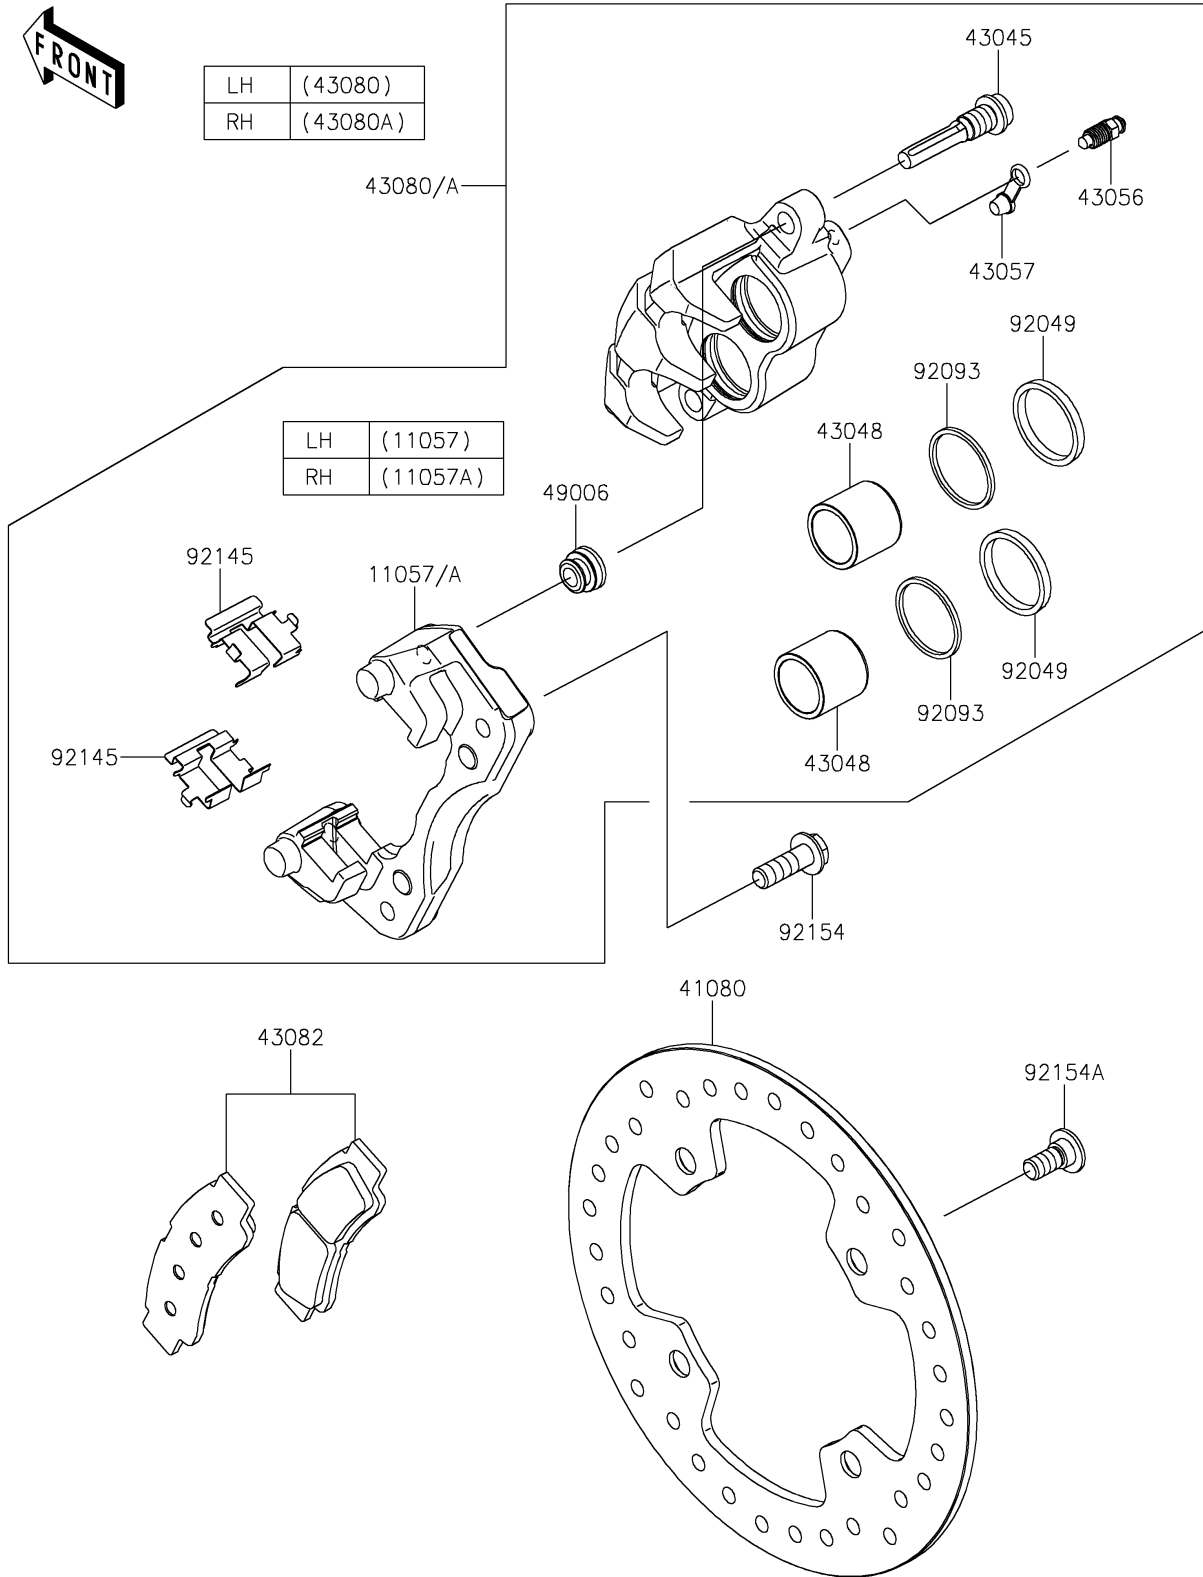

2021 TERYX KRX® 1000 PARTS DIAGRAM

Front Brake

F2292

2021 TERYX KRX® 1000 PARTS LIST

Front Brake

ITEM NAME	PART NUMBER	QUANTITY
BRACKET,LH (Ref # 11057)	11057-2897	1
BRACKET,RH (Ref # 11057A)	11057-2898	1
DISC,BRAKE (Ref # 41080)	41080-0712	2
SHAFT-CALIPER (Ref # 43045)	43045-0018	4
PISTON-CALIPER (Ref # 43048)	43048-0036	4
BREATHER-BRAKE (Ref # 43056)	43056-0055	2
CAP-BREATHER (Ref # 43057)	43057-0552	2
CALIPER-SUB-ASSY,FR,LH (Ref # 43080)	43080-0221	1
CALIPER-SUB-ASSY,FR,RH (Ref # 43080A)	43080-0222	1
PAD-ASSY-BRAKE (Ref # 43082)	43082-0196	2
BOOT (Ref # 49006)	49006-0624	4
SEAL-OIL (Ref # 92049)	92049-0765	4
SEAL (Ref # 92093)	92093-0613	4
SPRING (Ref # 92145)	92145-1903	4
BOLT,FLANGED,10X30 (Ref # 92154)	92154-0543	4
BOLT,SOCKET,10X23 (Ref # 92154A)	92154-0713	8