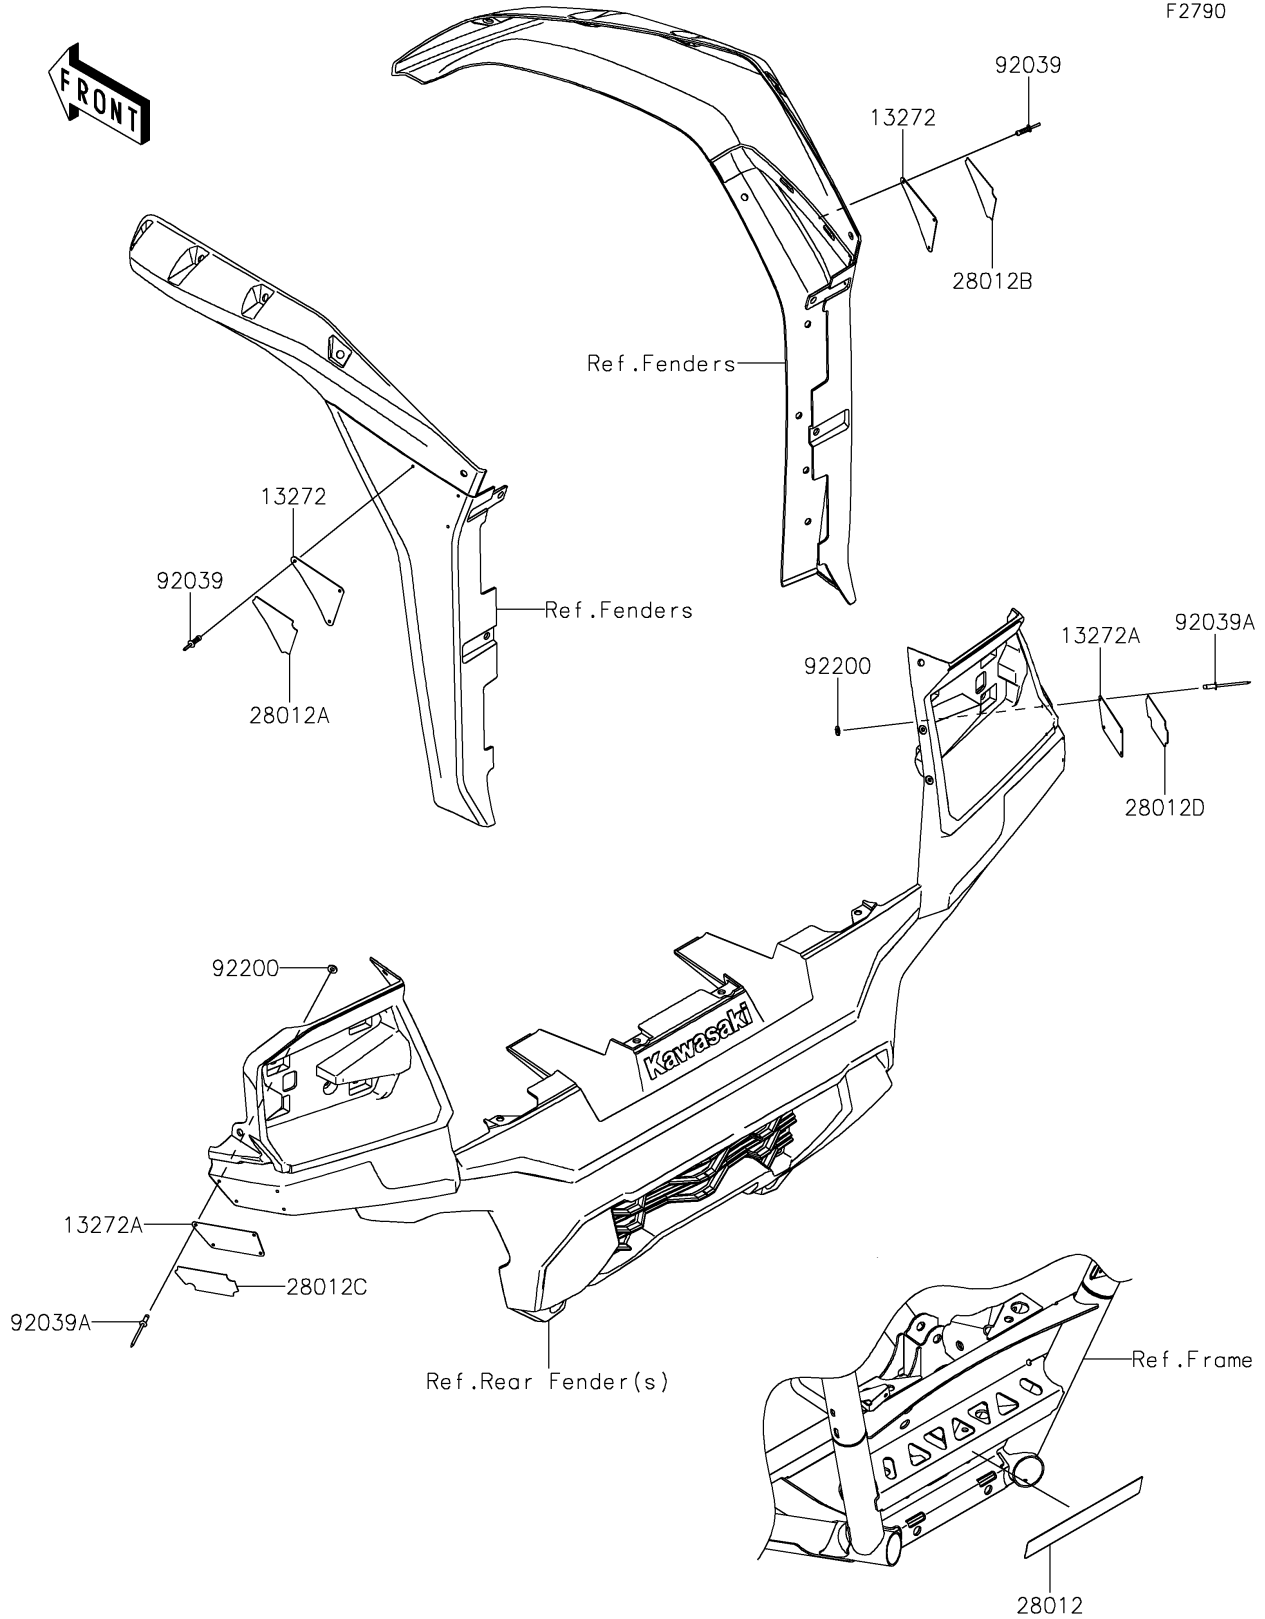

2021 TERYX KRX® 1000 PARTS DIAGRAM

Reflectors(CN)

F2790

2021 TERYX KRX® 1000 PARTS LIST

Reflectors(CN)

ITEM NAME	PART NUMBER	QUANTITY
PLATE,FR (Ref # 13272)	13272-2880	2
PLATE,RR (Ref # 13272A)	13272-2881	2
REFLECTOR-REFLEX,RR,RED (Ref # 28012)	28012-0023	1
REFLECTOR-REFLEX,FR,LH (Ref # 28012A)	28012-0047	1
REFLECTOR-REFLEX,FR,RH (Ref # 28012B)	28012-0048	1
REFLECTOR-REFLEX,RR,LH (Ref # 28012C)	28012-0049	1
REFLECTOR-REFLEX,RR,RH (Ref # 28012D)	28012-0050	1
RIVET,3.2X14.2 (Ref # 92039)	92039-0744	6
RIVET,3.2X8 (Ref # 92039A)	92039-3763	8
WASHER,3.5X8X1 (Ref # 92200)	92200-1251	8