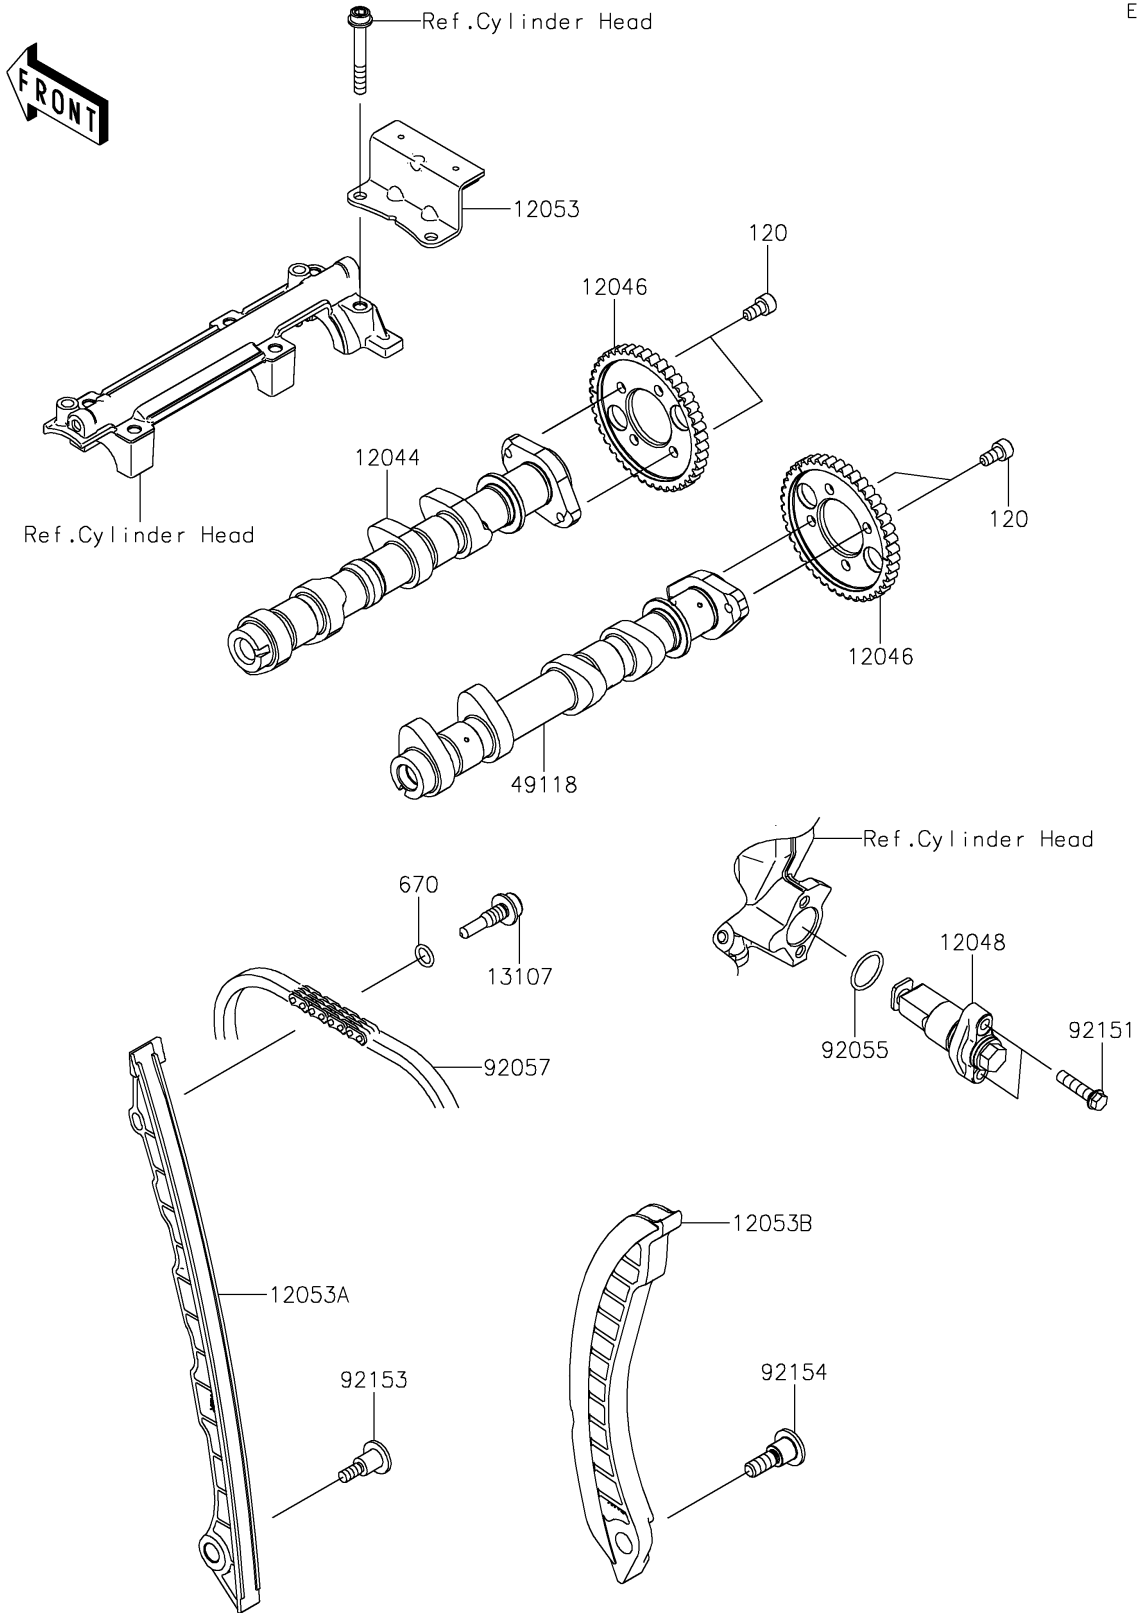

2021 TERYX KRX® 1000 TRAIL EDITION PARTS DIAGRAM

Camshaft(s)/Tensioner

E1230

2021 TERYX KRX® 1000 TRAIL EDITION PARTS LIST

Camshaft(s)/Tensioner

ITEM NAME	PART NUMBER	QUANTITY
CAMSHAFT-VALVE,EX (Ref # 12044)	12044-0964	1
SPROCKET,CAM,42T (Ref # 12046)	12046-0618	2
TENSIONER-ASSY (Ref # 12048)	12048-0102	1
GUIDE-CHAIN,UPP (Ref # 12053)	12053-0278	1
GUIDE-CHAIN,FR (Ref # 12053A)	12053-0279	1
GUIDE-CHAIN,RR (Ref # 12053B)	12053-0280	1
SHAFT,CHAIN GUIDE (Ref # 13107)	13107-0157	1
CAMSHAFT-COMP,IN (Ref # 49118)	49118-0974	1
RING-O,18.8X1.9 (Ref # 92055)	92055-086	1
CHAIN,98XRH2015-148M (Ref # 92057)	92057-0769	1
BOLT,FLANGED-SMALL,6X25 (Ref # 92151)	92151-1930	2
BOLT,SOCKET,6X24.5 (Ref # 92153)	92153-1200	1
BOLT,8X29 (Ref # 92154)	92154-3930	1
BOLT-SOCKET,6X12 (Ref # 120)	120CA0612	4
O RING,9MM (Ref # 670)	670D1509	1