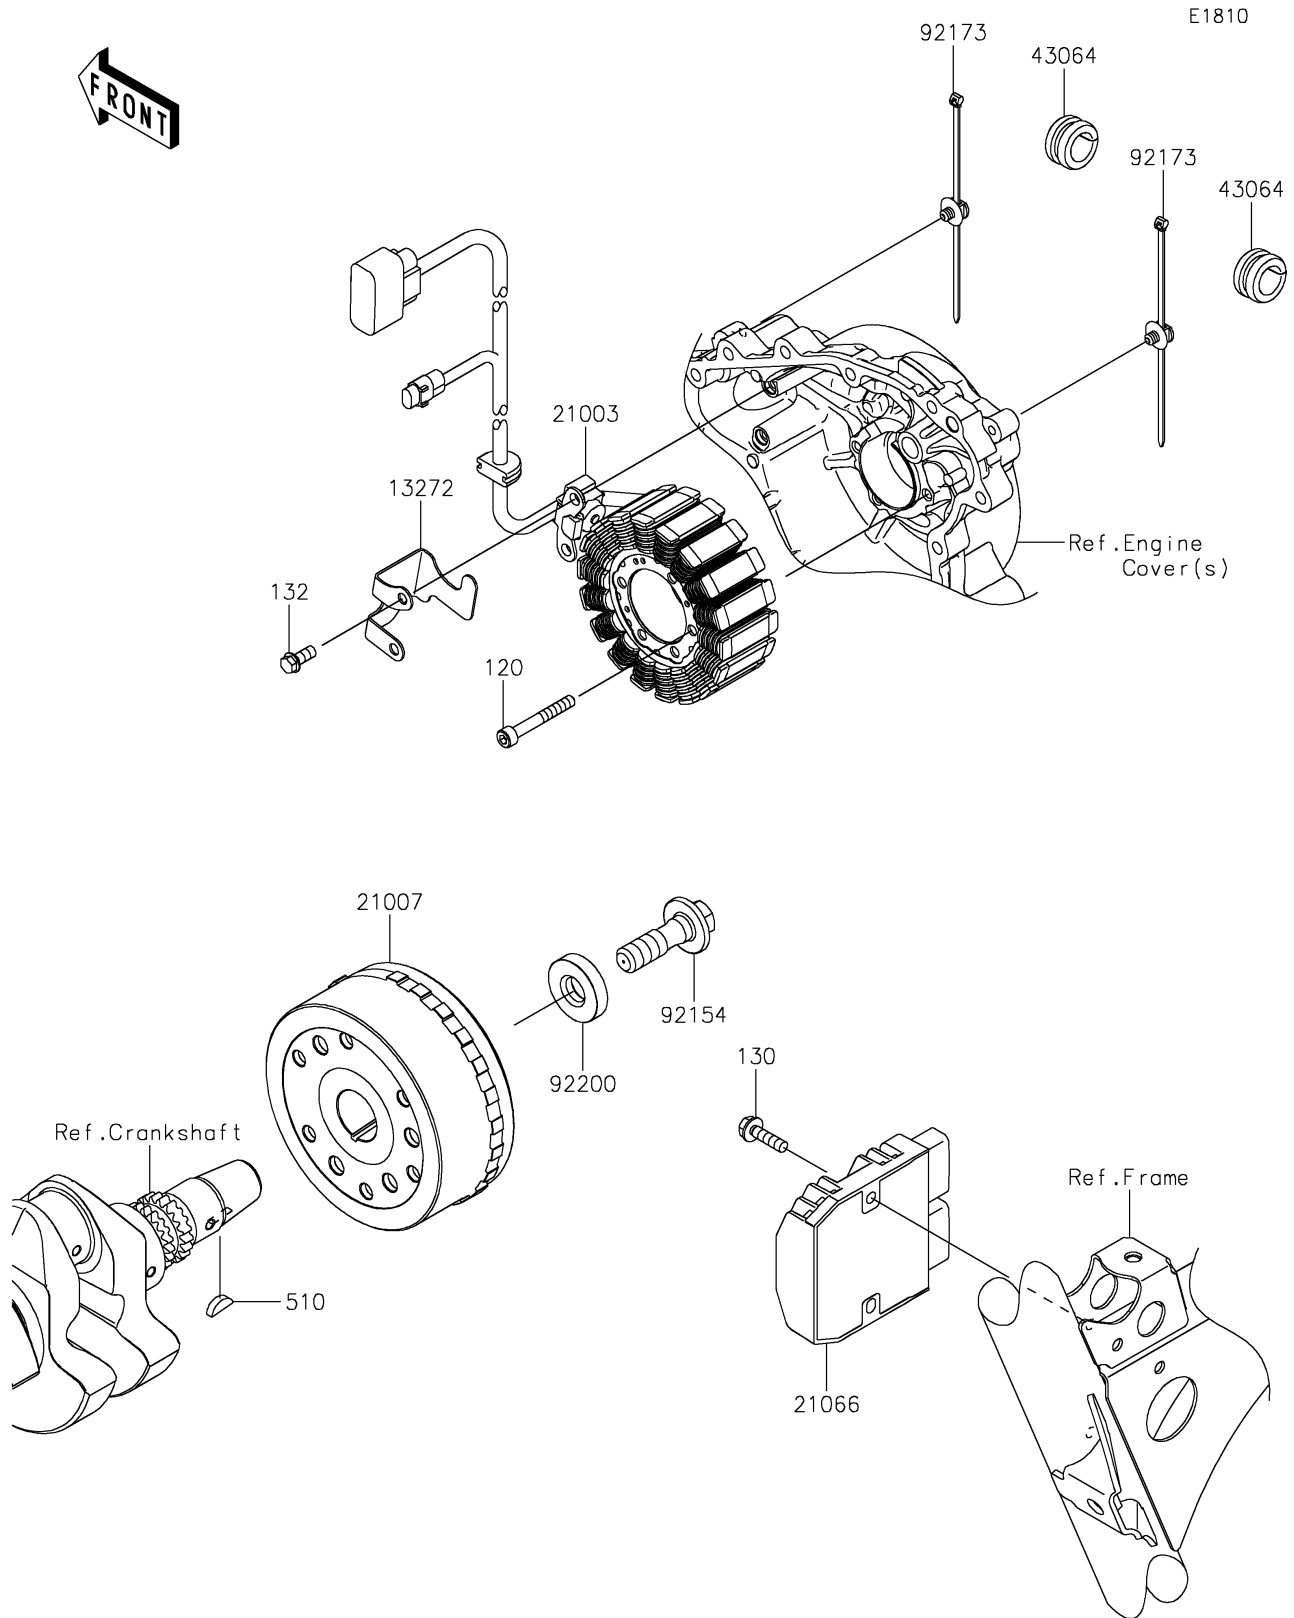

# 2021 TERYX KRX® 1000 TRAIL EDITION PARTS DIAGRAM

Generator

## 2021 TERYX KRX® 1000 TRAIL EDITION PARTS LIST

### Generator

ITEM NAME	PART NUMBER	QUANTITY
PLATE,LEAD WIRE (Ref # 13272)	13272-2627	1
STATOR (Ref # 21003)	21003-0196	1
ROTOR (Ref # 21007)	21007-0685	1
REGULATOR-VOLTAGE (Ref # 21066)	21066-0771	1
GROMMET,HOSE CLAMP (Ref # 43064)	43064-007	2
BOLT,FLANGED,14X45 (Ref # 92154)	92154-3915	1
CLAMP (Ref # 92173)	92173-2259	2
WASHER,14X36X8 (Ref # 92200)	92200-2240	1
BOLT-SOCKET,6X45 (Ref # 120)	120CA0645	4
BOLT-FLANGED,6X22 (Ref # 130)	130BA0622	2
BOLT-FLANGED-SMALL,6X14 (Ref # 132)	132BA0614	2
KEY-WOODRUFF (Ref # 510)	510A4200	1