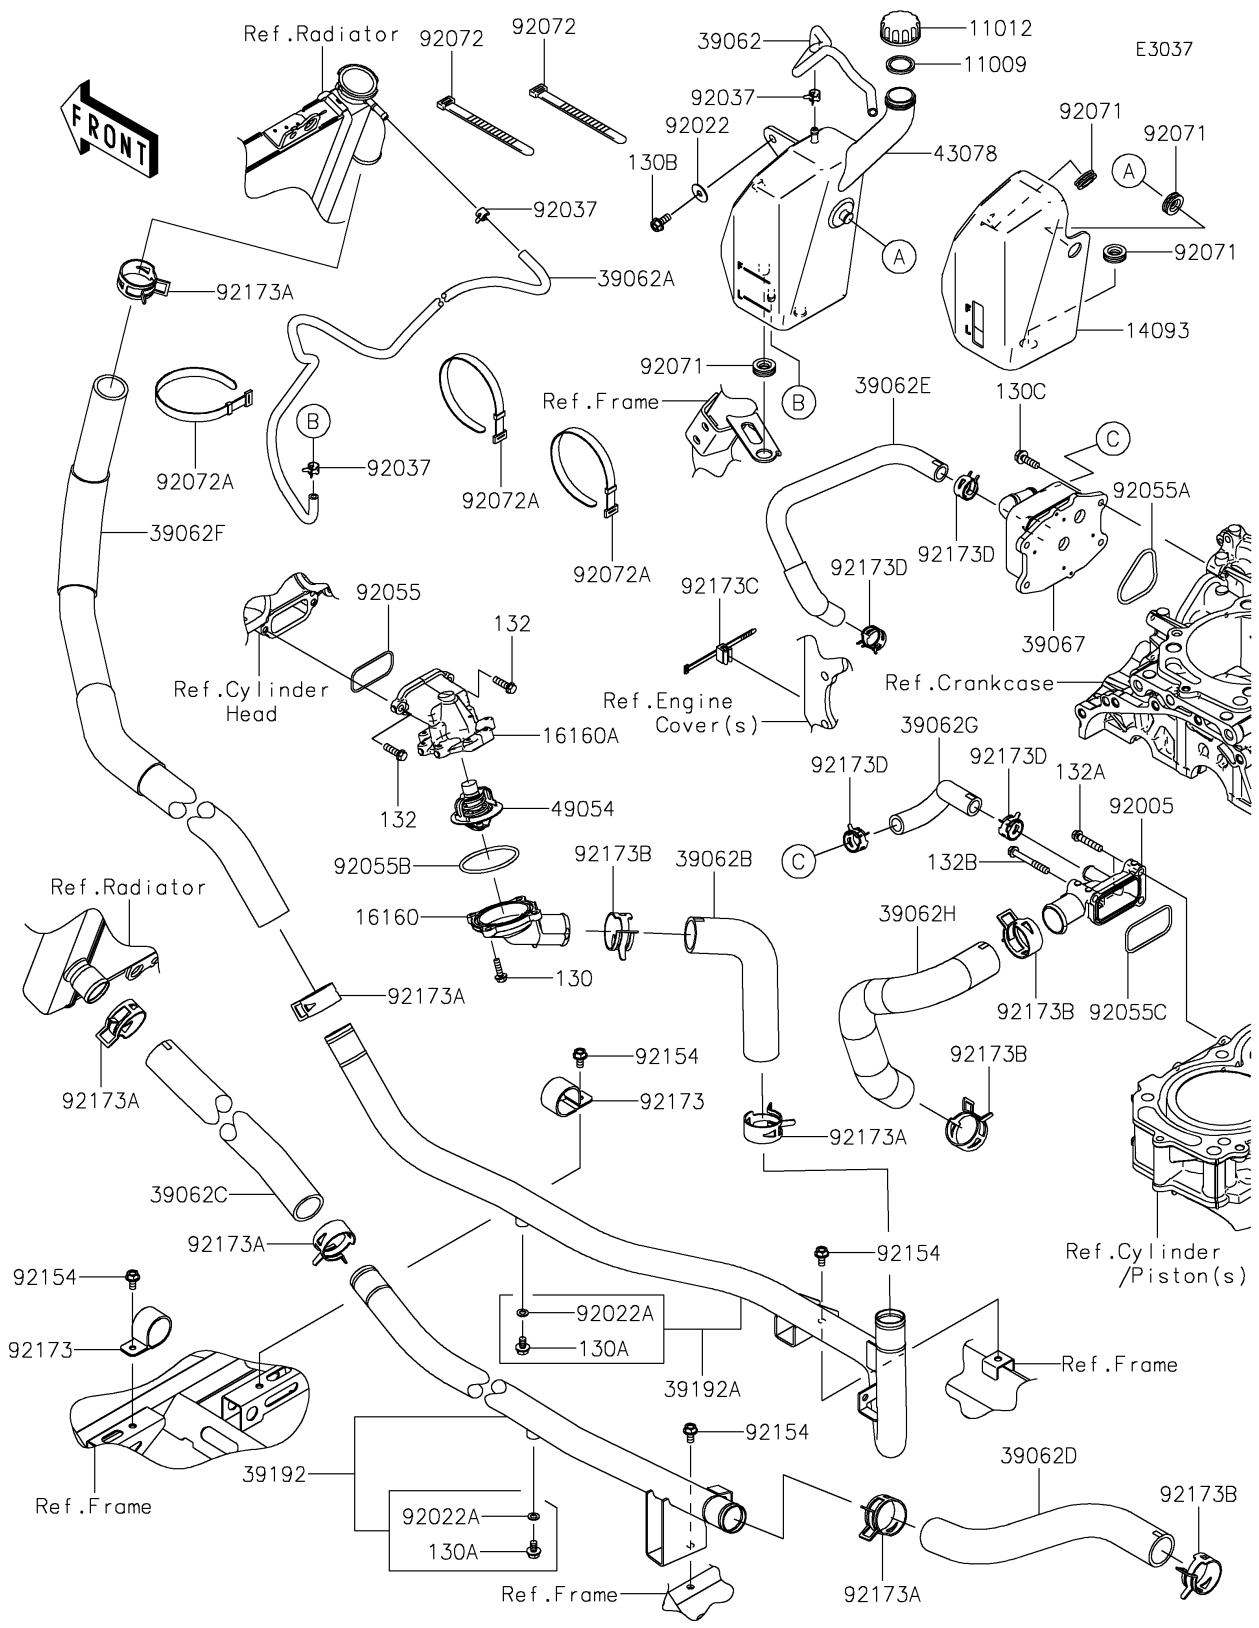

## Water Pipe

### Water Pipe

ITEM NAME	PART NUMBER	QUANTITY
BAND,L=186 (Ref # 92072A)	92072-056	3
BOLT,FLANGED,6X12 (Ref # 92154)	92154-1195	4
CLAMP (Ref # 92173)	92173-1204	2
CLAMP,28.6MM (Ref # 92173A)	92173-1205	6
CLAMP,33.4MM (Ref # 92173B)	92173-1981	4
CLAMP (Ref # 92173C)	92173-2089	1
CLAMP (Ref # 92173D)	92173-2285	4
BOLT-FLANGED,5X18 (Ref # 130)	130BA0518	4
BOLT-FLANGED,6X10 (Ref # 130A)	130BA0610	2
BOLT-FLANGED,6X14 (Ref # 130B)	130BA0614	1
BOLT-FLANGED,6X20 (Ref # 130C)	130CA0620	4
BOLT-FLANGED-SMALL,6X20 (Ref # 132)	132BA0620	2
BOLT-FLANGED-SMALL,6X30 (Ref # 132A)	132BA0630	2
BOLT-FLANGED-SMALL,6X45 (Ref # 132B)	132BA0645	1