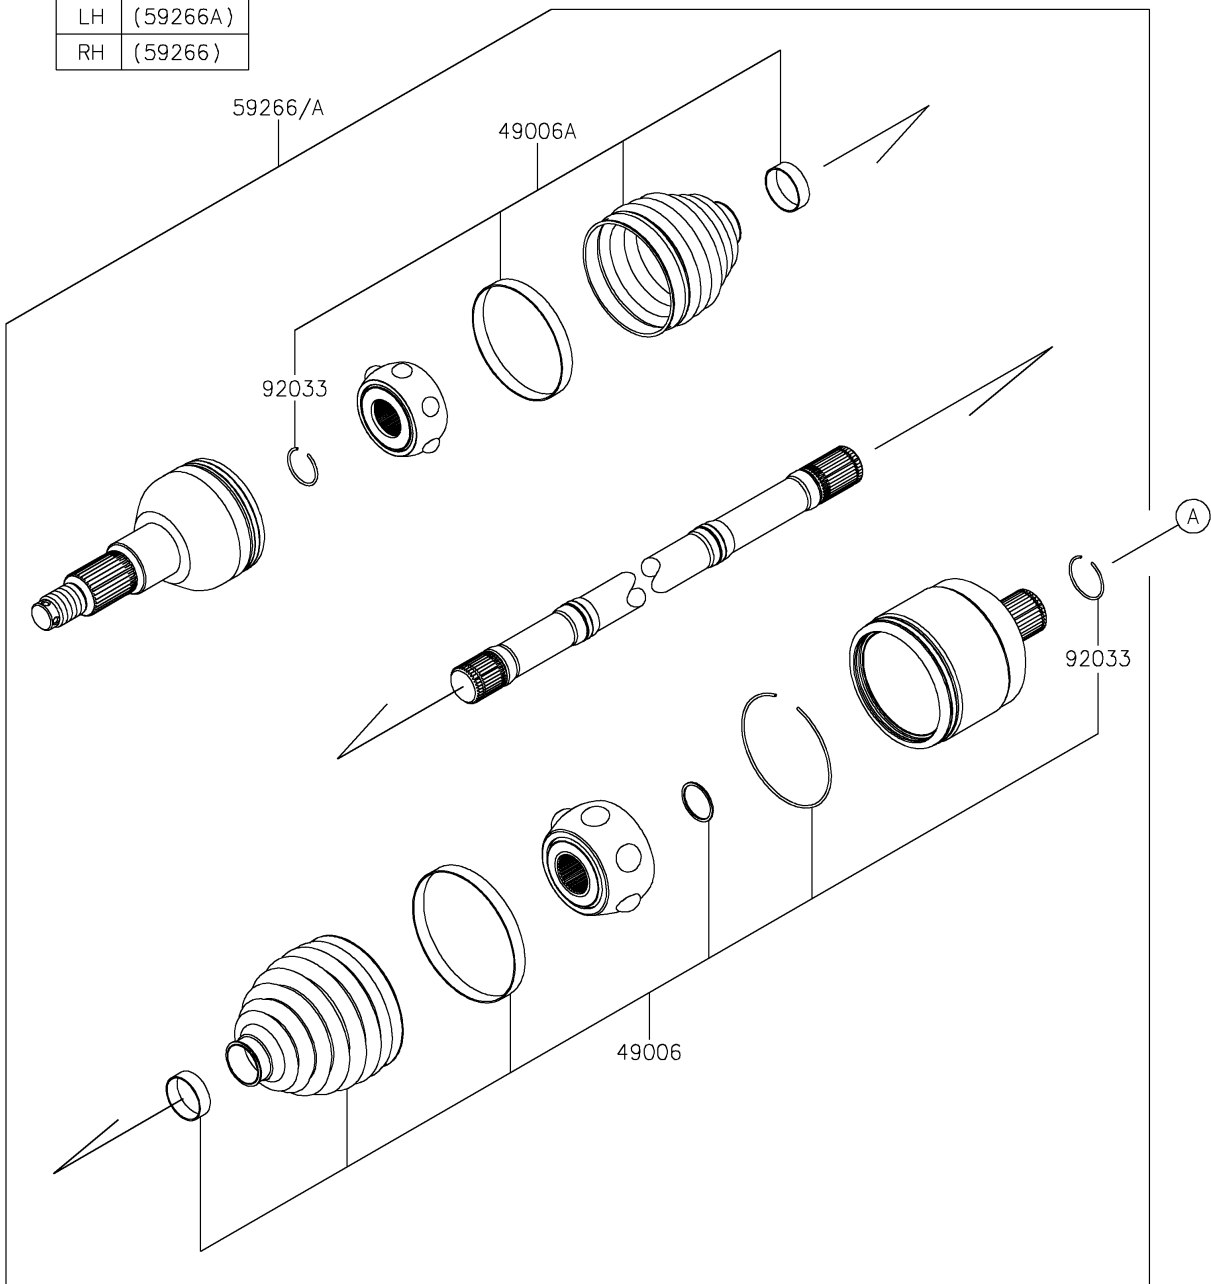

2021 TERYX KRX® 1000 TRAIL EDITION PARTS DIAGRAM

Drive Shaft-Rear

E3137

LH	(59266A)
RH	(59266)

2021 TERYX KRX® 1000 TRAIL EDITION PARTS LIST

Drive Shaft-Rear

ITEM NAME	PART NUMBER	QUANTITY
BOOT,INSIDE (Ref # 49006)	49006-0613	2
BOOT,OUTSIDE (Ref # 49006A)	49006-0614	2
JOINT-BALL,RR,RH (Ref # 59266)	59266-0734	1
JOINT-BALL,RR,LH (Ref # 59266A)	59266-0742	1
RING-SNAP (Ref # 92033)	92033-0840	4