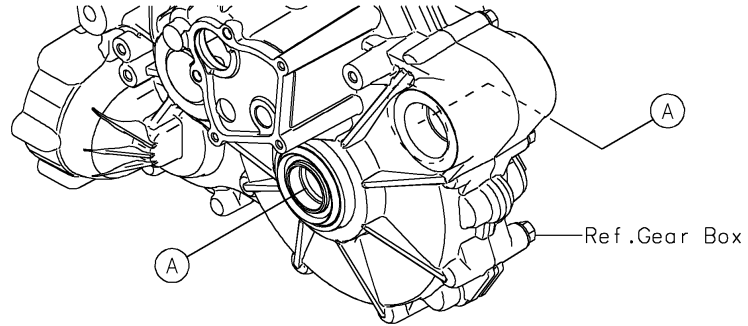

2021 TERYX KRX® 1000 TRAIL EDITION PARTS DIAGRAM

Drive Shaft-Rear

E3137

LH	(59266A)
RH	(59266)

2021 TERYX KRX® 1000 TRAIL EDITION PARTS LIST

Drive Shaft-Rear

ITEM NAME	PART NUMBER	QUANTITY
BOOT,INSIDE (Ref # 49006)	49006-0613	2
BOOT,OUTSIDE (Ref # 49006A)	49006-0614	2
JOINT-BALL,RR,RH (Ref # 59266)	59266-0734	1
JOINT-BALL,RR,LH (Ref # 59266A)	59266-0742	1
RING-SNAP (Ref # 92033)	92033-0840	4