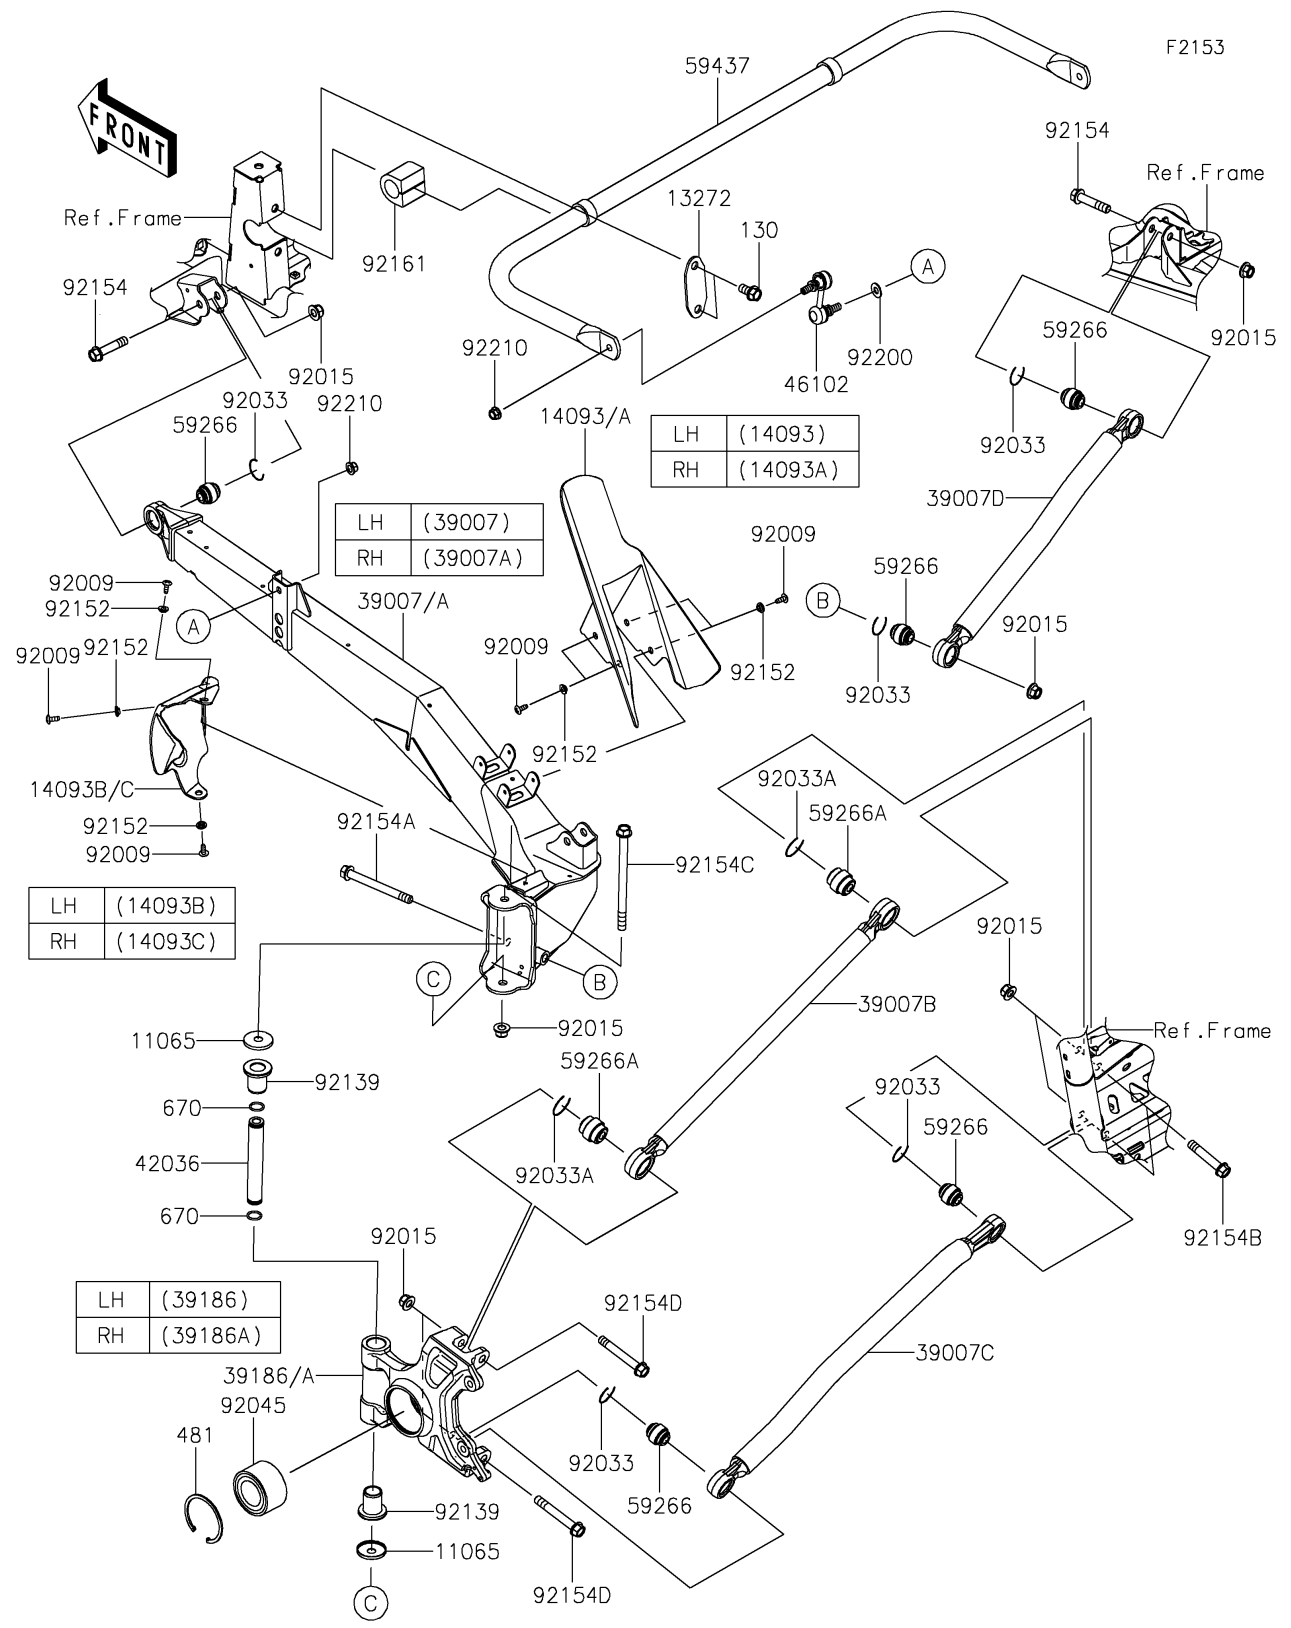

# 2021 TERYX KRX® 1000 TRAIL EDITION PARTS DIAGRAM

## Rear Suspension

### Rear Suspension

ITEM NAME	PART NUMBER	QUANTITY
CAP (Ref # 11065)	11065-1305	4
PLATE (Ref # 13272)	13272-2728	2
COVER,RR SHOCK,LH (Ref # 14093)	14093-0955	1
COVER,RR SHOCK,RH (Ref # 14093A)	14093-0956	1
COVER,TRAILING ARM,LH (Ref # 14093B)	14093-0994	1
COVER,TRAILING ARM,RH (Ref # 14093C)	14093-0995	1
ARM-SUSP,TRAILING,LH,P.P.N.YEL (Ref # 39007)	39007-0428-66P	1
ARM-SUSP,TRAILING,RH,P.P.N.YEL (Ref # 39007A)	39007-0429-66P	1
ARM-SUSP,CONTROL,RR,UPP,P.P.N. (Ref # 39007B)	39007-0430-66P	2
ARM-SUSP,CONTROL,RR,LWR,P.P.N. (Ref # 39007C)	39007-0431-66P	2
ARM-SUSP,CONTROL,FR,P.P.N.YELL (Ref # 39007D)	39007-0432-66P	2
KNUCKLE,RR,LH (Ref # 39186)	39186-0325	1
KNUCKLE,RR,RH (Ref # 39186A)	39186-0326	1
SLEEVE,12.1X22X147 (Ref # 42036)	42036-0837	2
ROD,STABILIZER (Ref # 46102)	46102-0638	2
JOINT-BALL (Ref # 59266)	59266-0747	10
JOINT-BALL (Ref # 59266A)	59266-0748	4
STABILIZER,RR (Ref # 59437)	59437-0024	1
SCREW,TAPPING,6X16 (Ref # 92009)	92009-1166	14
NUT,LOCK,FLANGED,12MM (Ref # 92015)	92015-1433	16
RING-SNAP (Ref # 92033)	92033-0802	10
RING-SNAP (Ref # 92033A)	92033-0803	4
BEARING-BALL,40X74X42 (Ref # 92045)	92045-0920	2
BUSHING (Ref # 92139)	92139-0938	4
COLLAR,6.3X9.5X4.1 (Ref # 92152)	92152-1571	14
BOLT,FLANGED,12X55 (Ref # 92154)	92154-0289	4
BOLT,FLANGED,12X117 (Ref # 92154A)	92154-0867	2
BOLT,FLANGED,12X68 (Ref # 92154B)	92154-3927	4
BOLT,FLANGED,12X175 (Ref # 92154C)	92154-3928	2

### Rear Suspension

ITEM NAME	PART NUMBER	QUANTITY
BOLT,FLANGED,12X86 (Ref # 92154D)	92154-3929	4
DAMPER (Ref # 92161)	92161-2189	2
WASHER,10.3X23X1.6 (Ref # 92200)	92200-0724	2
NUT,LOCK,FLANGED,10MM (Ref # 92210)	92210-1080	4
BOLT-FLANGED,12X25 (Ref # 130)	130CA1225	4
CIRCLIP-TYPE-C (Ref # 481)	481J7500	2
O RING,18MM (Ref # 670)	670B2018	4