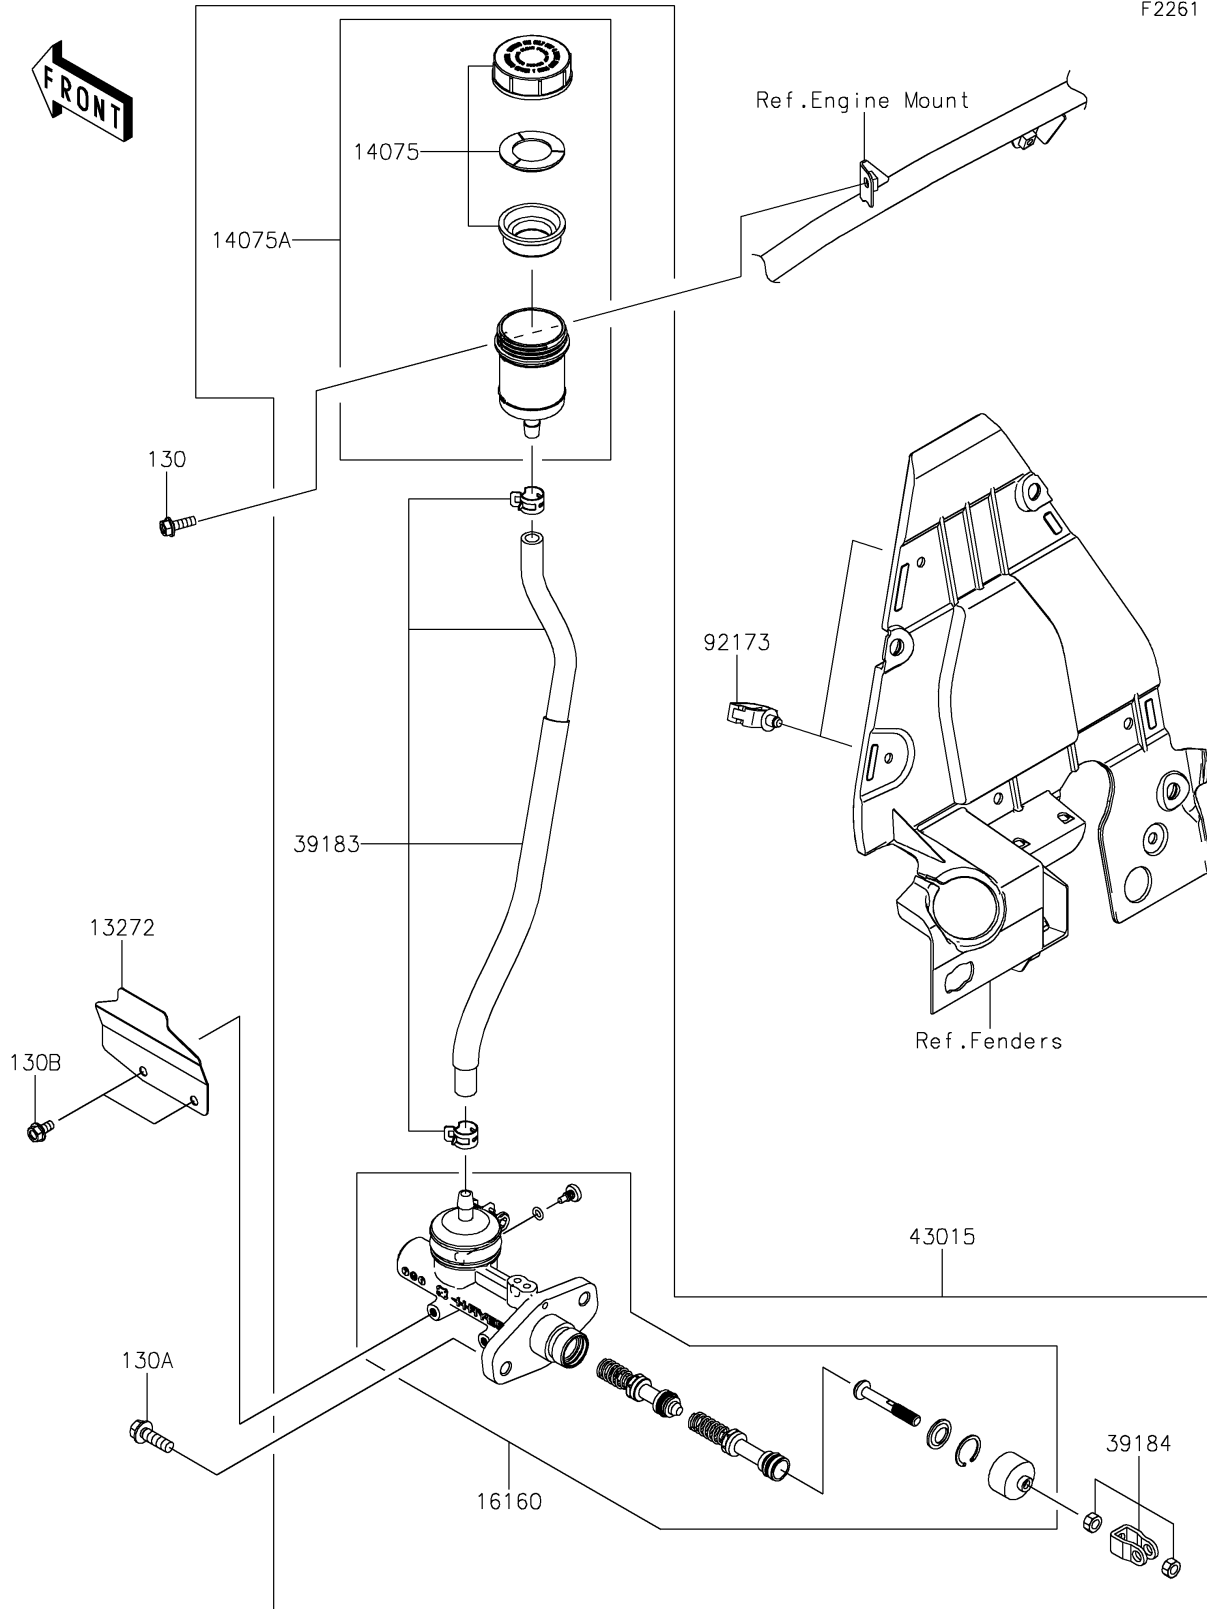

# 2021 TERYX KRX® 1000 TRAIL EDITION PARTS DIAGRAM

## Master Cylinder

F2261

## 2021 TERYX KRX® 1000 TRAIL EDITION PARTS LIST

### Master Cylinder

ITEM NAME	PART NUMBER	QUANTITY
PLATE,MASTER CYLINDER (Ref # 13272)	13272-2632	1
CAP-ASSY (Ref # 14075)	14075-0038	1
CAP-ASSY,RESERVOIR (Ref # 14075A)	14075-0712	1
BODY,MASTER CYLINDER (Ref # 16160)	16160-0832	1
BAND-ASSY,RESERVOIR HOSE (Ref # 39183)	39183-0008	1
BRACKET-ASSY (Ref # 39184)	39184-0031	1
CYLINDER-ASSY-MASTER (Ref # 43015)	43015-0753	1
CLAMP (Ref # 92173)	92173-0861	2
BOLT-FLANGED,6X18 (Ref # 130)	130BA0618	1
BOLT-FLANGED,8X25 (Ref # 130A)	130BA0825	2
BOLT-FLANGED,6X12 (Ref # 130B)	130CA0612	2