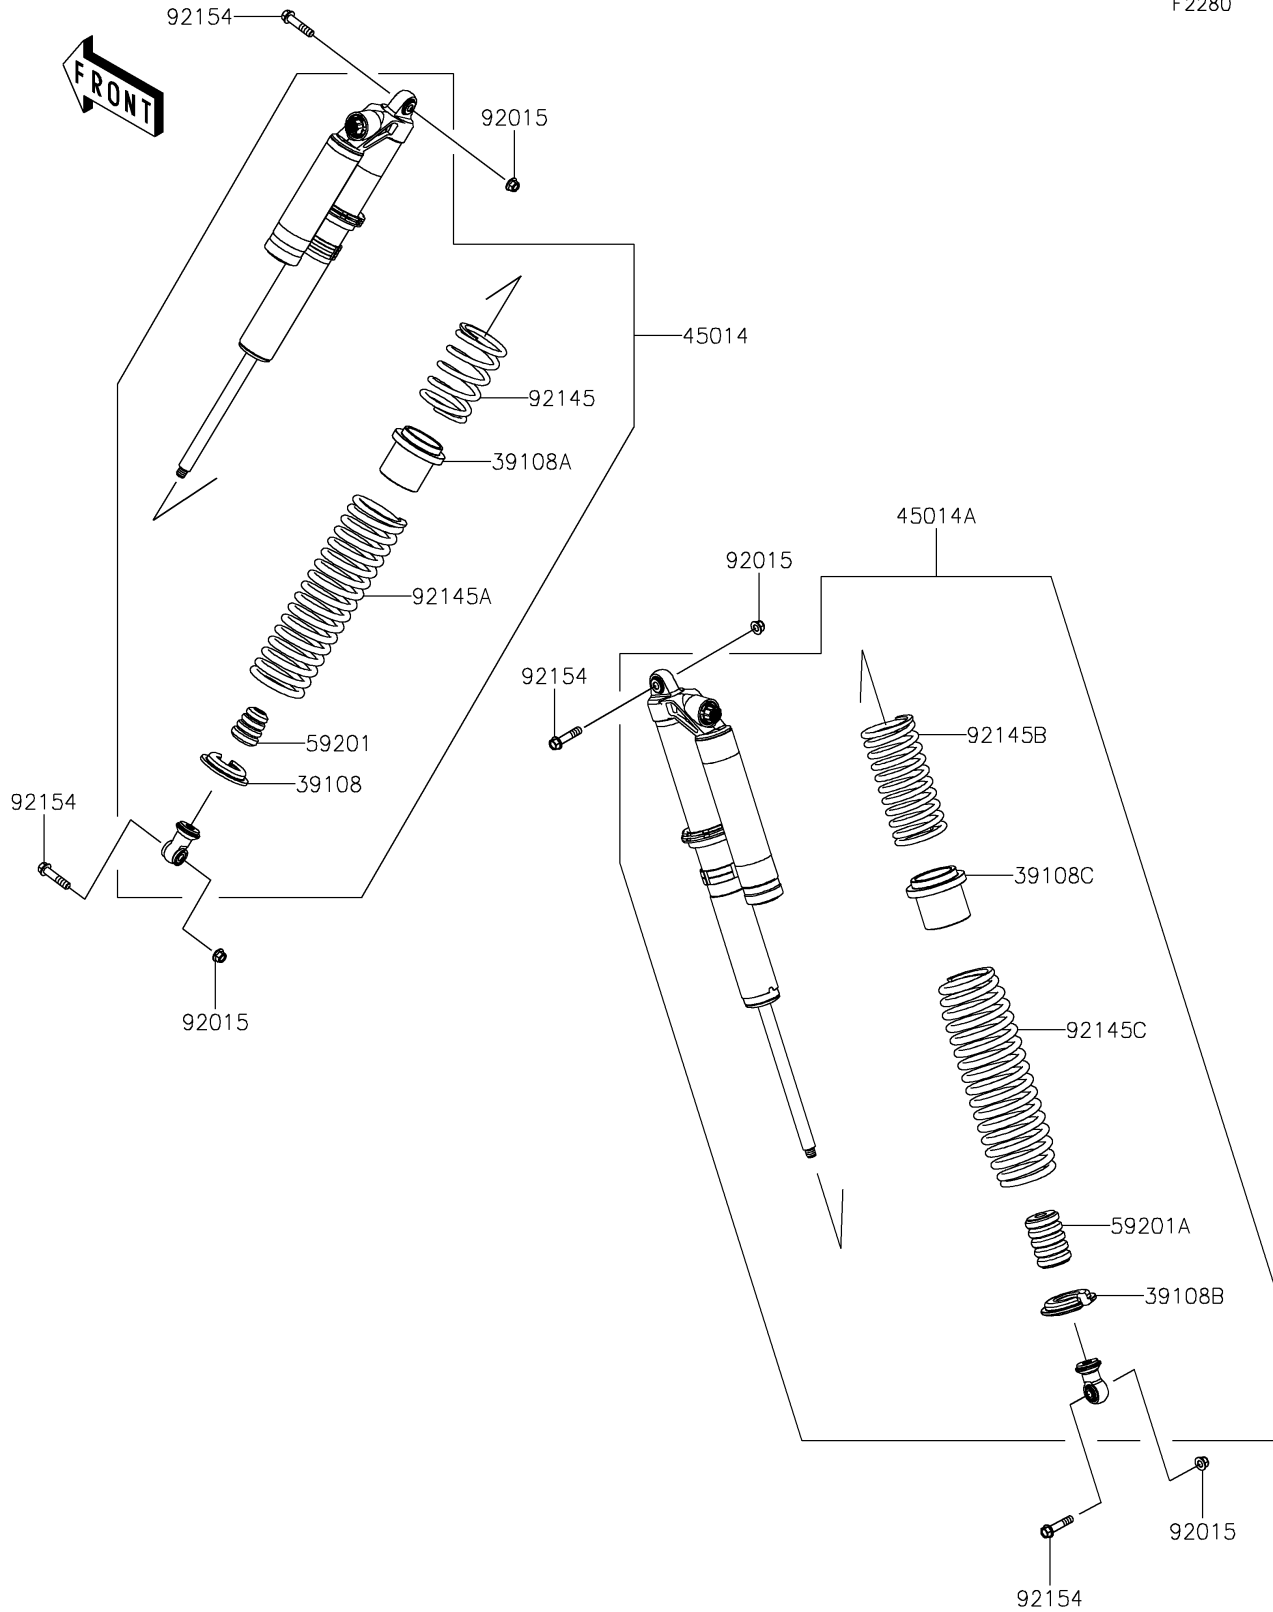

2021 TERYX KRX® 1000 TRAIL EDITION PARTS DIAGRAM

Shock Absorber(s)

F2280

2021 TERYX KRX® 1000 TRAIL EDITION PARTS LIST

Shock Absorber(s)

ITEM NAME	PART NUMBER	QUANTITY
RETAINER-SPRING (Ref # 39108)	39108-0015	2
RETAINER-SPRING (Ref # 39108A)	39108-0016	2
RETAINER-SPRING (Ref # 39108B)	39108-0017	2
RETAINER-SPRING (Ref # 39108C)	39108-0018	2
SHOCKABSORBER,FR,SILVER (Ref # 45014)	45014-0627-42P	2
SHOCKABSORBER,RR,SILVER (Ref # 45014A)	45014-0628-42P	2
BUMPER (Ref # 59201)	59201-0004	2
BUMPER (Ref # 59201A)	59201-0005	2
NUT,LOCK,FLANGED,12MM (Ref # 92015)	92015-1433	8
SPRING,TENDER,SILVER (Ref # 92145)	92145-1952-42P	2
SPRING,MAIN,SILVER (Ref # 92145A)	92145-1953-42P	2
SPRING,TENDER,SILVER (Ref # 92145B)	92145-1954-42P	2
SPRING,MAIN,SILVER (Ref # 92145C)	92145-1955-42P	2
BOLT,FLANGED,12X55 (Ref # 92154)	92154-0289	8