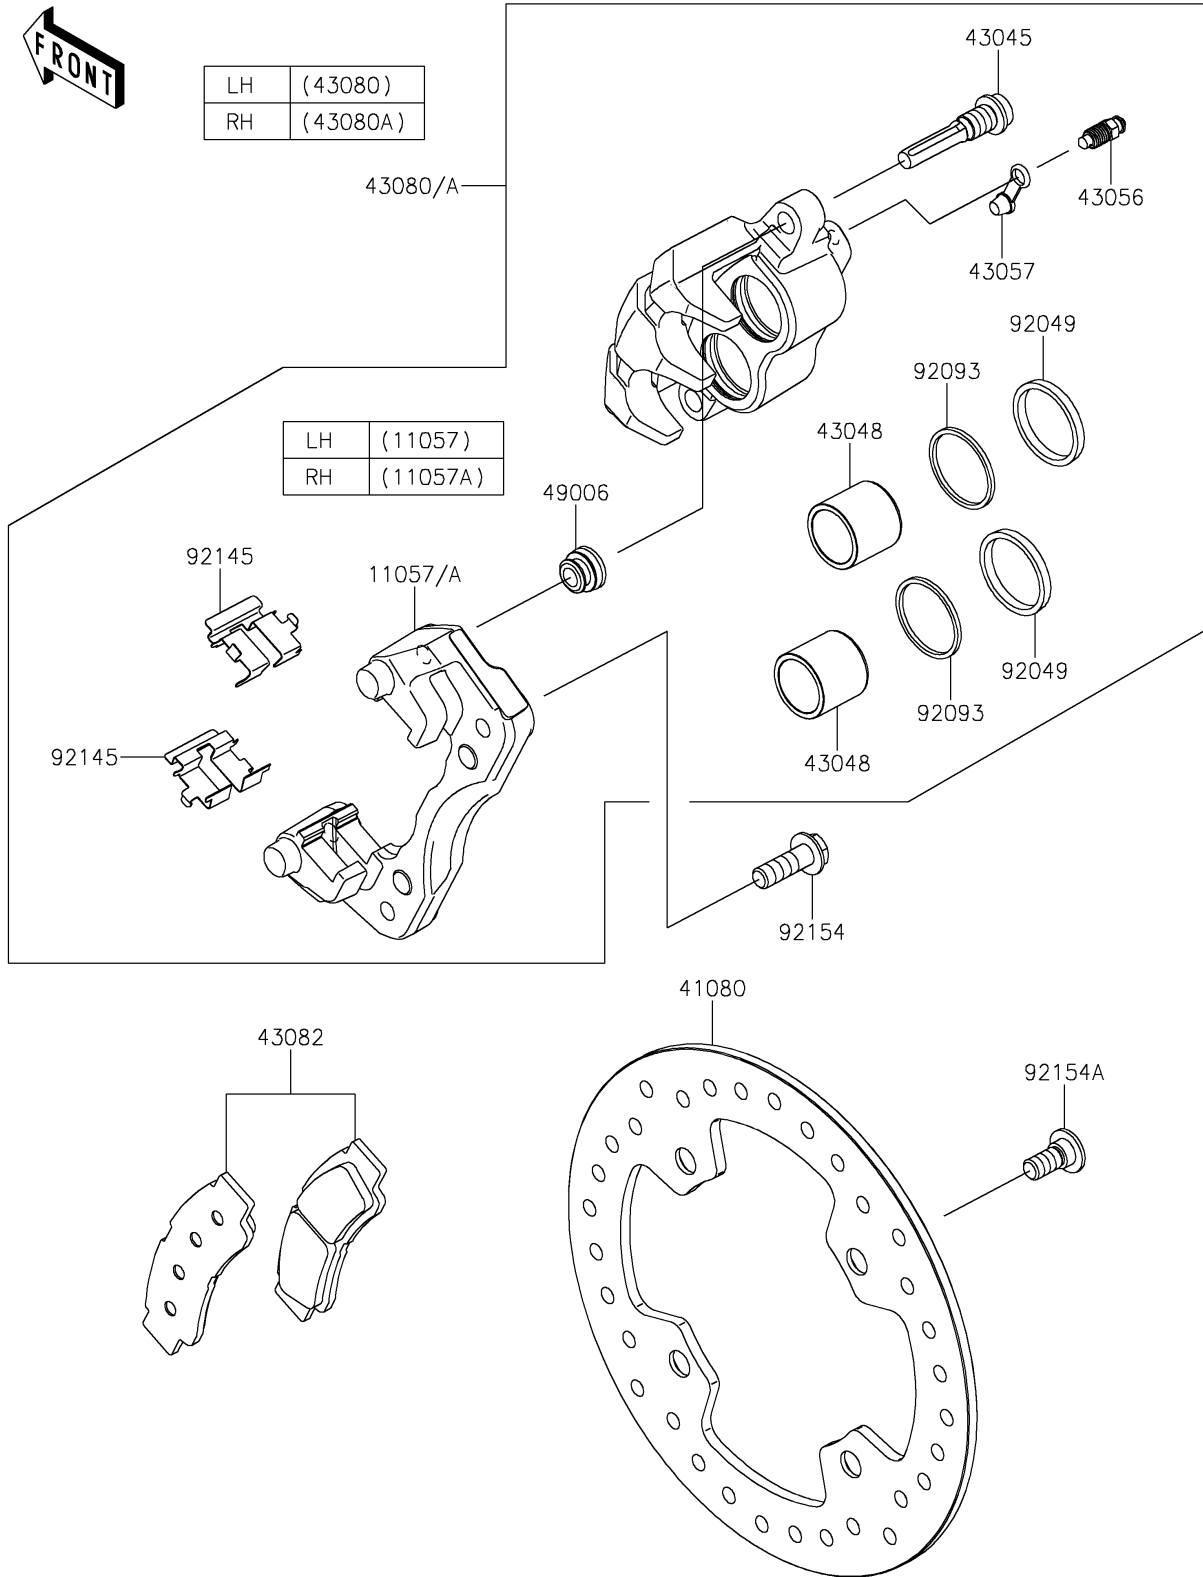

# 2021 TERYX KRX® 1000 TRAIL EDITION PARTS DIAGRAM

Front Brake

F2292

## 2021 TERYX KRX® 1000 TRAIL EDITION PARTS LIST

### Front Brake

ITEM NAME	PART NUMBER	QUANTITY
BRACKET,LH (Ref # 11057)	11057-2897	1
BRACKET,RH (Ref # 11057A)	11057-2898	1
DISC,BRAKE (Ref # 41080)	41080-0712	2
SHAFT-CALIPER (Ref # 43045)	43045-0018	4
PISTON-CALIPER (Ref # 43048)	43048-0036	4
BREATHER-BRAKE (Ref # 43056)	43056-0055	2
CAP-BREATHER (Ref # 43057)	43057-0552	2
CALIPER-SUB-ASSY,FR,LH (Ref # 43080)	43080-0221	1
CALIPER-SUB-ASSY,FR,RH (Ref # 43080A)	43080-0222	1
PAD-ASSY-BRAKE (Ref # 43082)	43082-0196	2
BOOT (Ref # 49006)	49006-0624	4
SEAL-OIL (Ref # 92049)	92049-0765	4
SEAL (Ref # 92093)	92093-0613	4
SPRING (Ref # 92145)	92145-1903	4
BOLT,FLANGED,10X30 (Ref # 92154)	92154-0543	4
BOLT,SOCKET,10X23 (Ref # 92154A)	92154-0713	8