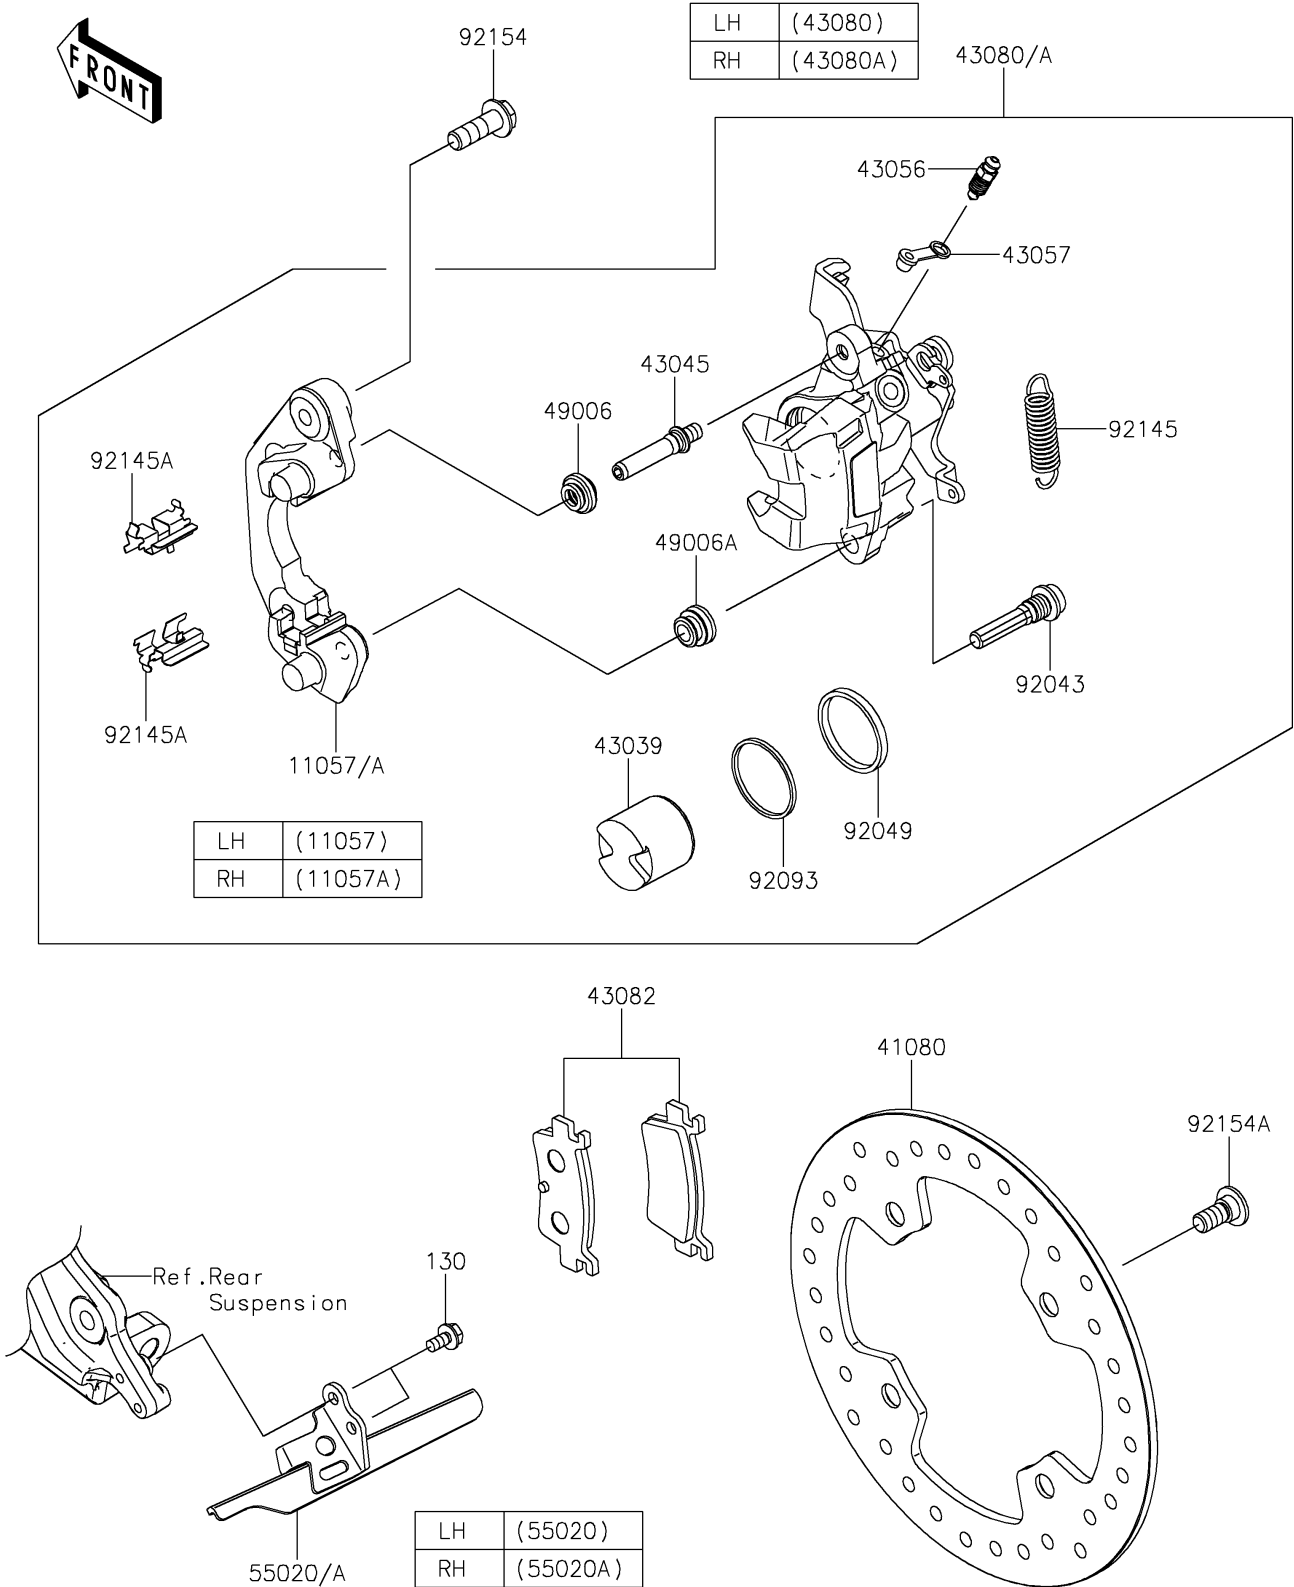

# 2021 TERYX KRX® 1000 TRAIL EDITION PARTS DIAGRAM

Rear Brake

F2294

## 2021 TERYX KRX® 1000 TRAIL EDITION PARTS LIST

### Rear Brake

ITEM NAME	PART NUMBER	QUANTITY
BRACKET,LH (Ref # 11057)	11057-2900	1
BRACKET,RH (Ref # 11057A)	11057-2902	1
DISC,BRAKE (Ref # 41080)	41080-0712	2
PISTON-BRAKE (Ref # 43039)	43039-0022	2
SHAFT-CALIPER (Ref # 43045)	43045-0017	2
BREATHER-BRAKE (Ref # 43056)	43056-0055	2
CAP-BREATHER (Ref # 43057)	43057-0552	2
CALIPER-SUB-ASSY,RR,LH (Ref # 43080)	43080-0223	1
CALIPER-SUB-ASSY,RR,RH (Ref # 43080A)	43080-0224	1
PAD-ASSY-BRAKE (Ref # 43082)	43082-0197	2
BOOT (Ref # 49006)	49006-0566	2
BOOT (Ref # 49006A)	49006-0624	2
GUARD,RR-CALIPER,LH (Ref # 55020)	55020-2268	1
GUARD,RR-CALIPER,RH (Ref # 55020A)	55020-2269	1
PIN (Ref # 92043)	92043-0985	2
SEAL-OIL (Ref # 92049)	92049-0830	2
SEAL (Ref # 92093)	92093-0743	2
SPRING,RETURN,47MM (Ref # 92145)	92145-1690	2
SPRING (Ref # 92145A)	92145-1905	4
BOLT,FLANGED,10X30 (Ref # 92154)	92154-0543	4
BOLT,SOCKET,10X23 (Ref # 92154A)	92154-0713	8
BOLT-FLANGED,6X12 (Ref # 130)	130CA0612	4