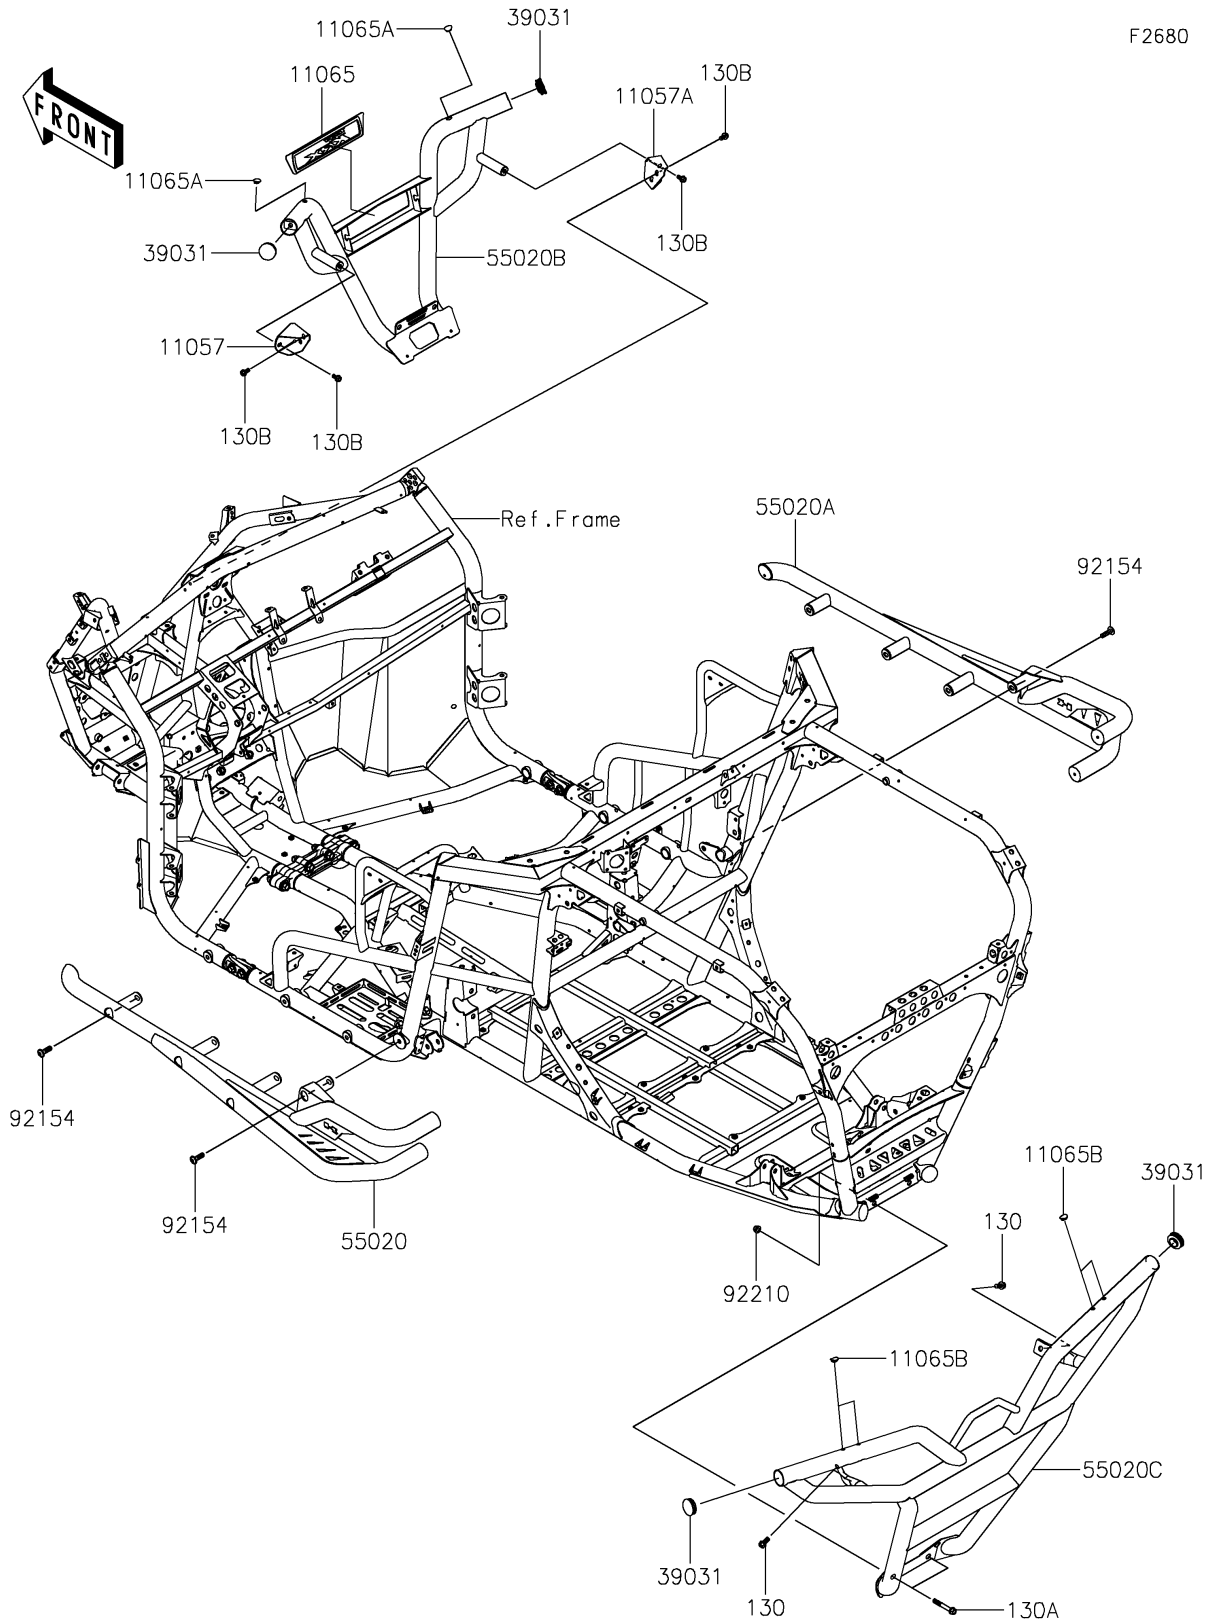

2021 TERYX KRX® 1000 TRAIL EDITION PARTS DIAGRAM

Guard(s)

F2680

2021 TERYX KRX® 1000 TRAIL EDITION PARTS LIST

Guard(s)

ITEM NAME	PART NUMBER	QUANTITY
BRACKET,LH (Ref # 11057)	11057-4169	1
BRACKET,RH (Ref # 11057A)	11057-4170	1
CAP,FR GUARD (Ref # 11065)	11065-1348	1
CAP,HOLE PLUG (Ref # 11065A)	11065-1349	2
CAP,HOLE PLUG (Ref # 11065B)	11065-1350	4
CAP-END (Ref # 39031)	39031-0021	4
GUARD,NERF BAR,LH,T.P.N.YELLOW (Ref # 55020)	55020-2316-66Q	1
GUARD,NERF BAR,RH,T.P.N.YELLOW (Ref # 55020A)	55020-2317-66Q	1
GUARD,FR,T.P.N.YELLOW (Ref # 55020B)	55020-2318-66Q	1
GUARD,RR,T.P.N.YELLOW (Ref # 55020C)	55020-2319-66Q	1
BOLT,FLANGED,10X35 (Ref # 92154)	92154-4157	8
NUT,LOCK,FLANGED,10MM (Ref # 92210)	92210-1080	2
BOLT-FLANGED,10X20 (Ref # 130)	130BA1020	2
BOLT-FLANGED,10X65 (Ref # 130A)	130BA1065	2
BOLT-FLANGED,8X16 (Ref # 130B)	130CA0816	6