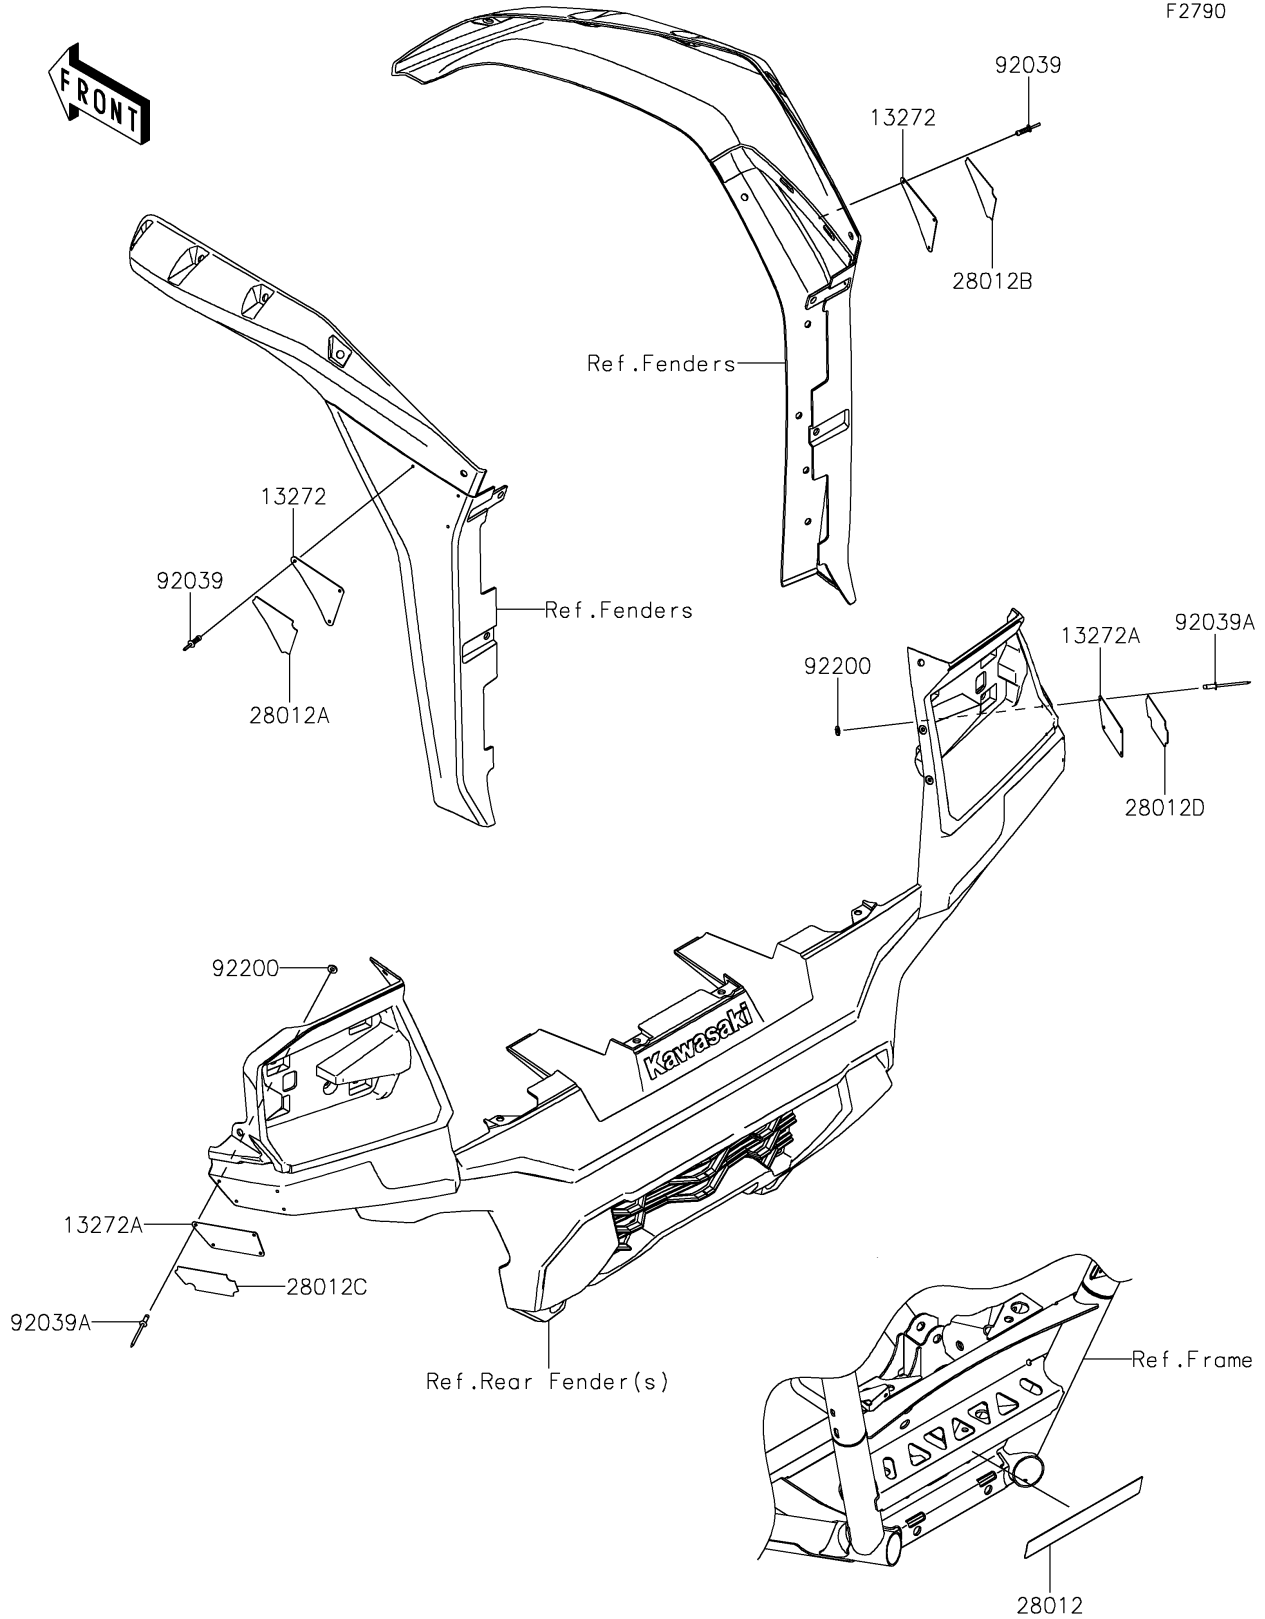

# 2021 TERYX KRX® 1000 TRAIL EDITION PARTS DIAGRAM

Reflectors(CN)

F2790

## 2021 TERYX KRX® 1000 TRAIL EDITION PARTS LIST

### Reflectors(CN)

ITEM NAME	PART NUMBER	QUANTITY
PLATE,FR (Ref # 13272)	13272-2880	2
PLATE,RR (Ref # 13272A)	13272-2881	2
REFLECTOR-REFLEX,RR,RED (Ref # 28012)	28012-0023	1
REFLECTOR-REFLEX,FR,LH (Ref # 28012A)	28012-0047	1
REFLECTOR-REFLEX,FR,RH (Ref # 28012B)	28012-0048	1
REFLECTOR-REFLEX,RR,LH (Ref # 28012C)	28012-0049	1
REFLECTOR-REFLEX,RR,RH (Ref # 28012D)	28012-0050	1
RIVET,3.2X14.2 (Ref # 92039)	92039-0744	6
RIVET,3.2X8 (Ref # 92039A)	92039-3763	8
WASHER,3.5X8X1 (Ref # 92200)	92200-1251	8