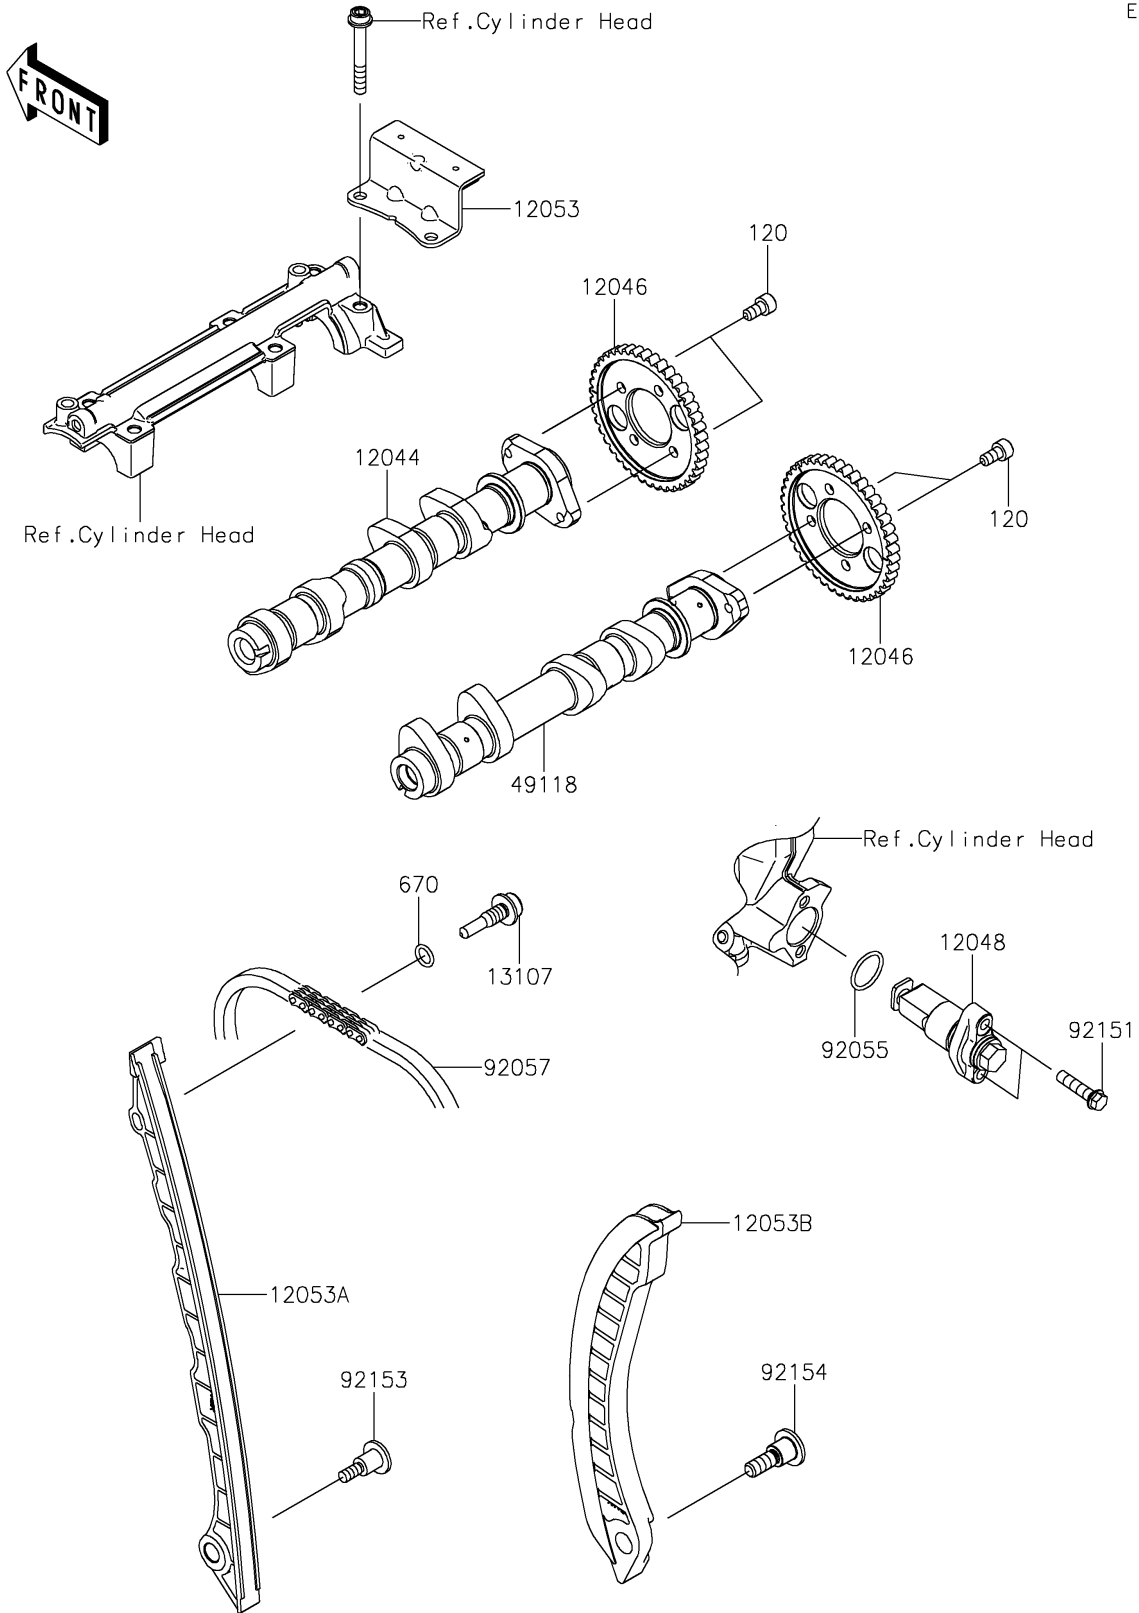

2021 TERYX KRX® 1000 PARTS DIAGRAM

Camshaft(s)/Tensioner

E1230

2021 TERYX KRX® 1000 PARTS LIST

Camshaft(s)/Tensioner

ITEM NAME	PART NUMBER	QUANTITY
-----------	-------------	----------