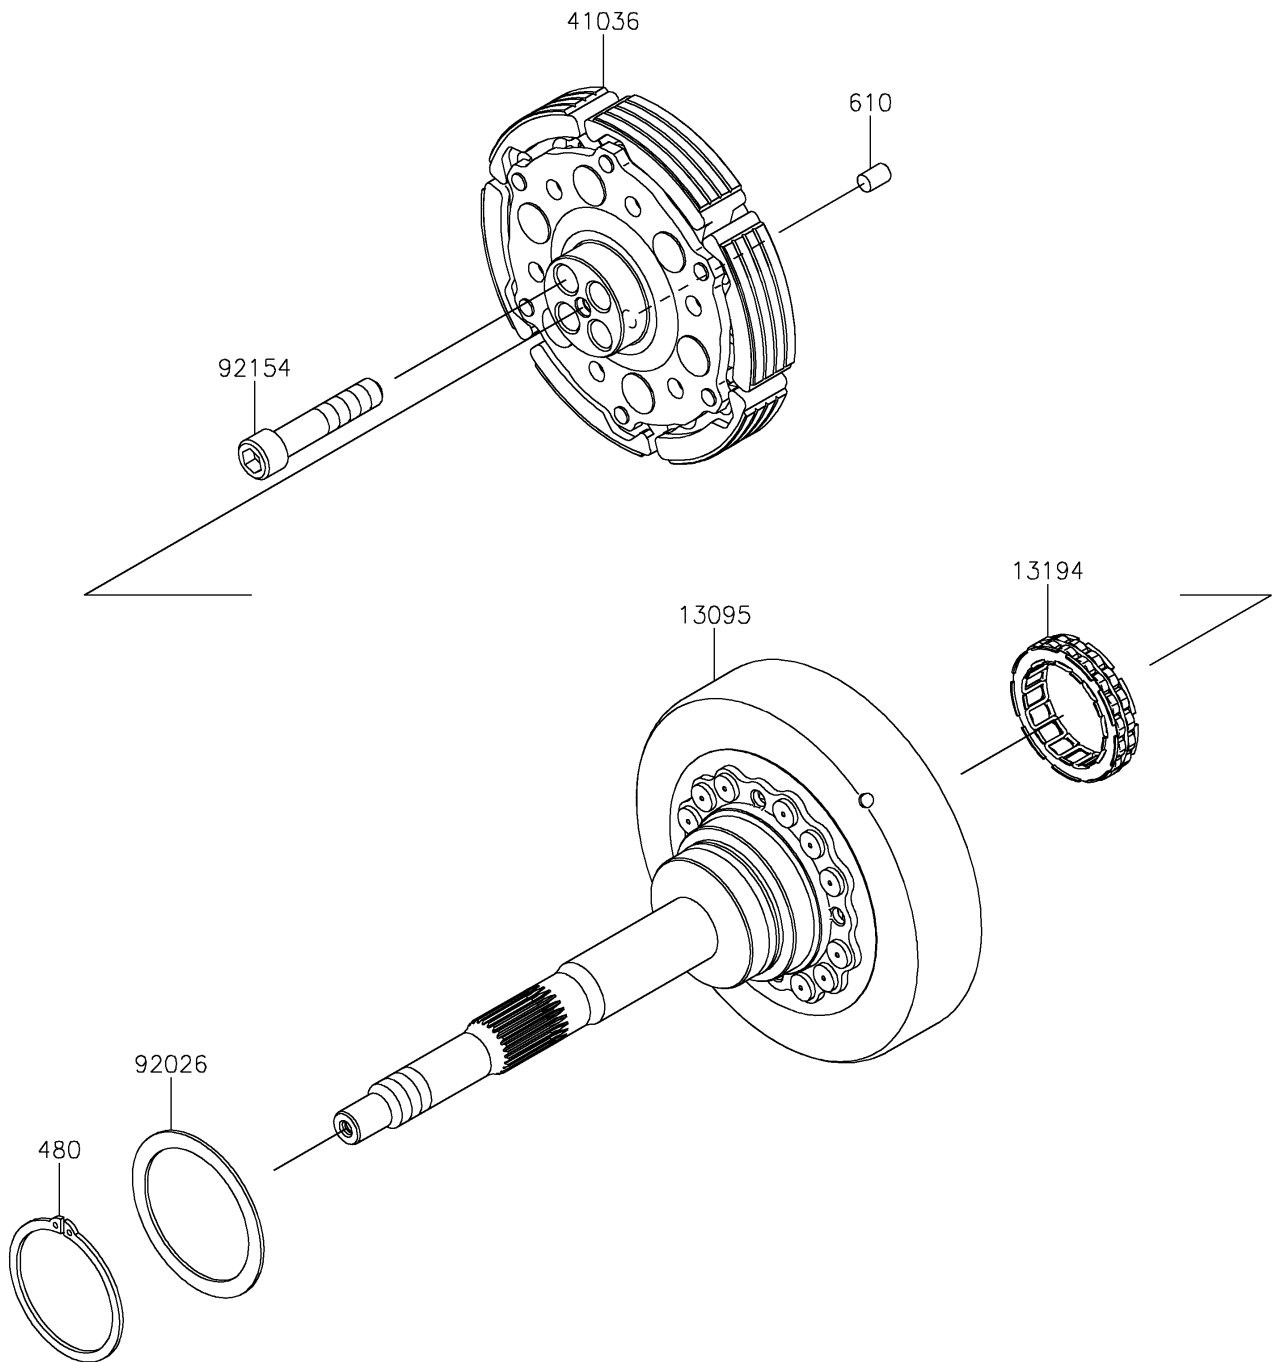

2021 TERYX KRX® 1000 PARTS DIAGRAM

Clutch

E1350

2021 TERYX KRX® 1000 PARTS LIST

Clutch

ITEM NAME	PART NUMBER	QUANTITY
HOUSING-COMP-CLUTCH (Ref # 13095)	13095-0611	1
CLUTCH-ONEWAY (Ref # 13194)	13194-0022	1
HUB-ASSY (Ref # 41036)	41036-0872	1
SPACER (Ref # 92026)	92026-0710	1
BOLT,12X60 (Ref # 92154)	92154-3926	4
CIRCLIP-TYPE-C,60MM (Ref # 480)	480J6000	1
ROLLER,8X12 (Ref # 610)	610A0812	1