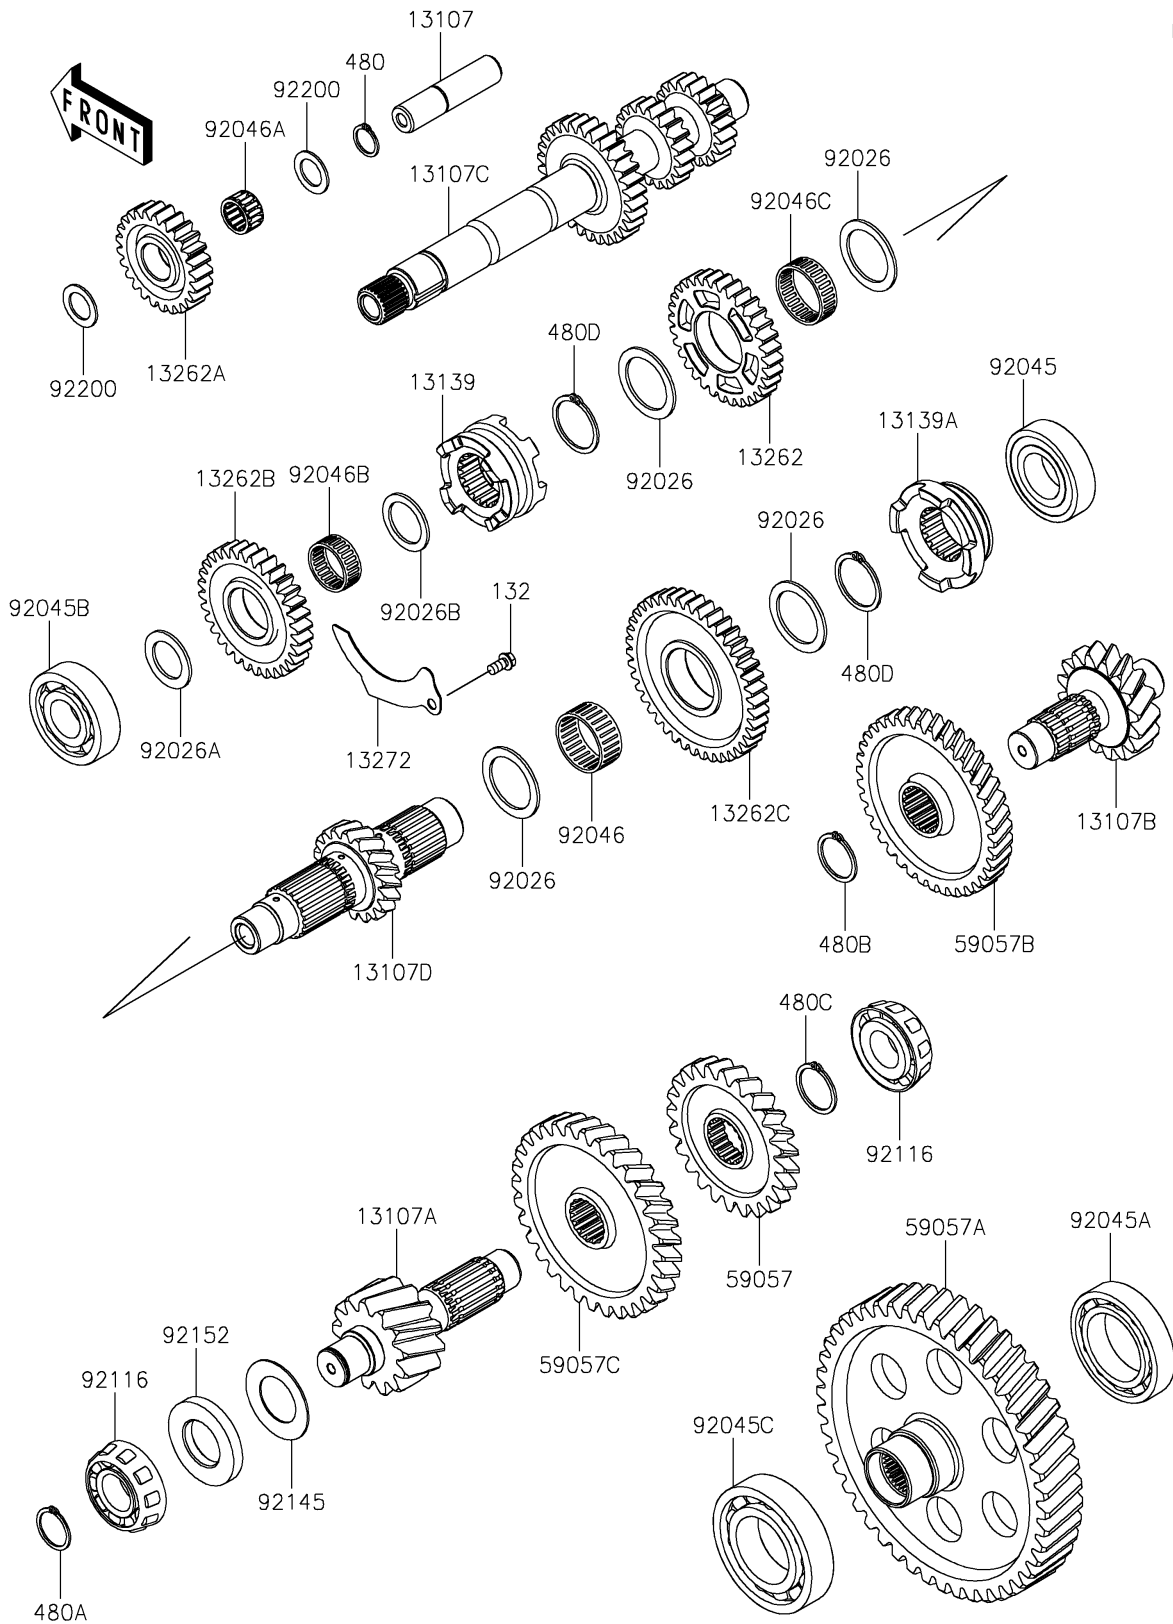

2021 TERYX KRX® 1000 PARTS DIAGRAM

Transmission

E1361

2021 TERYX KRX® 1000 PARTS LIST

Transmission

ITEM NAME	PART NUMBER	QUANTITY
-----------	-------------	----------