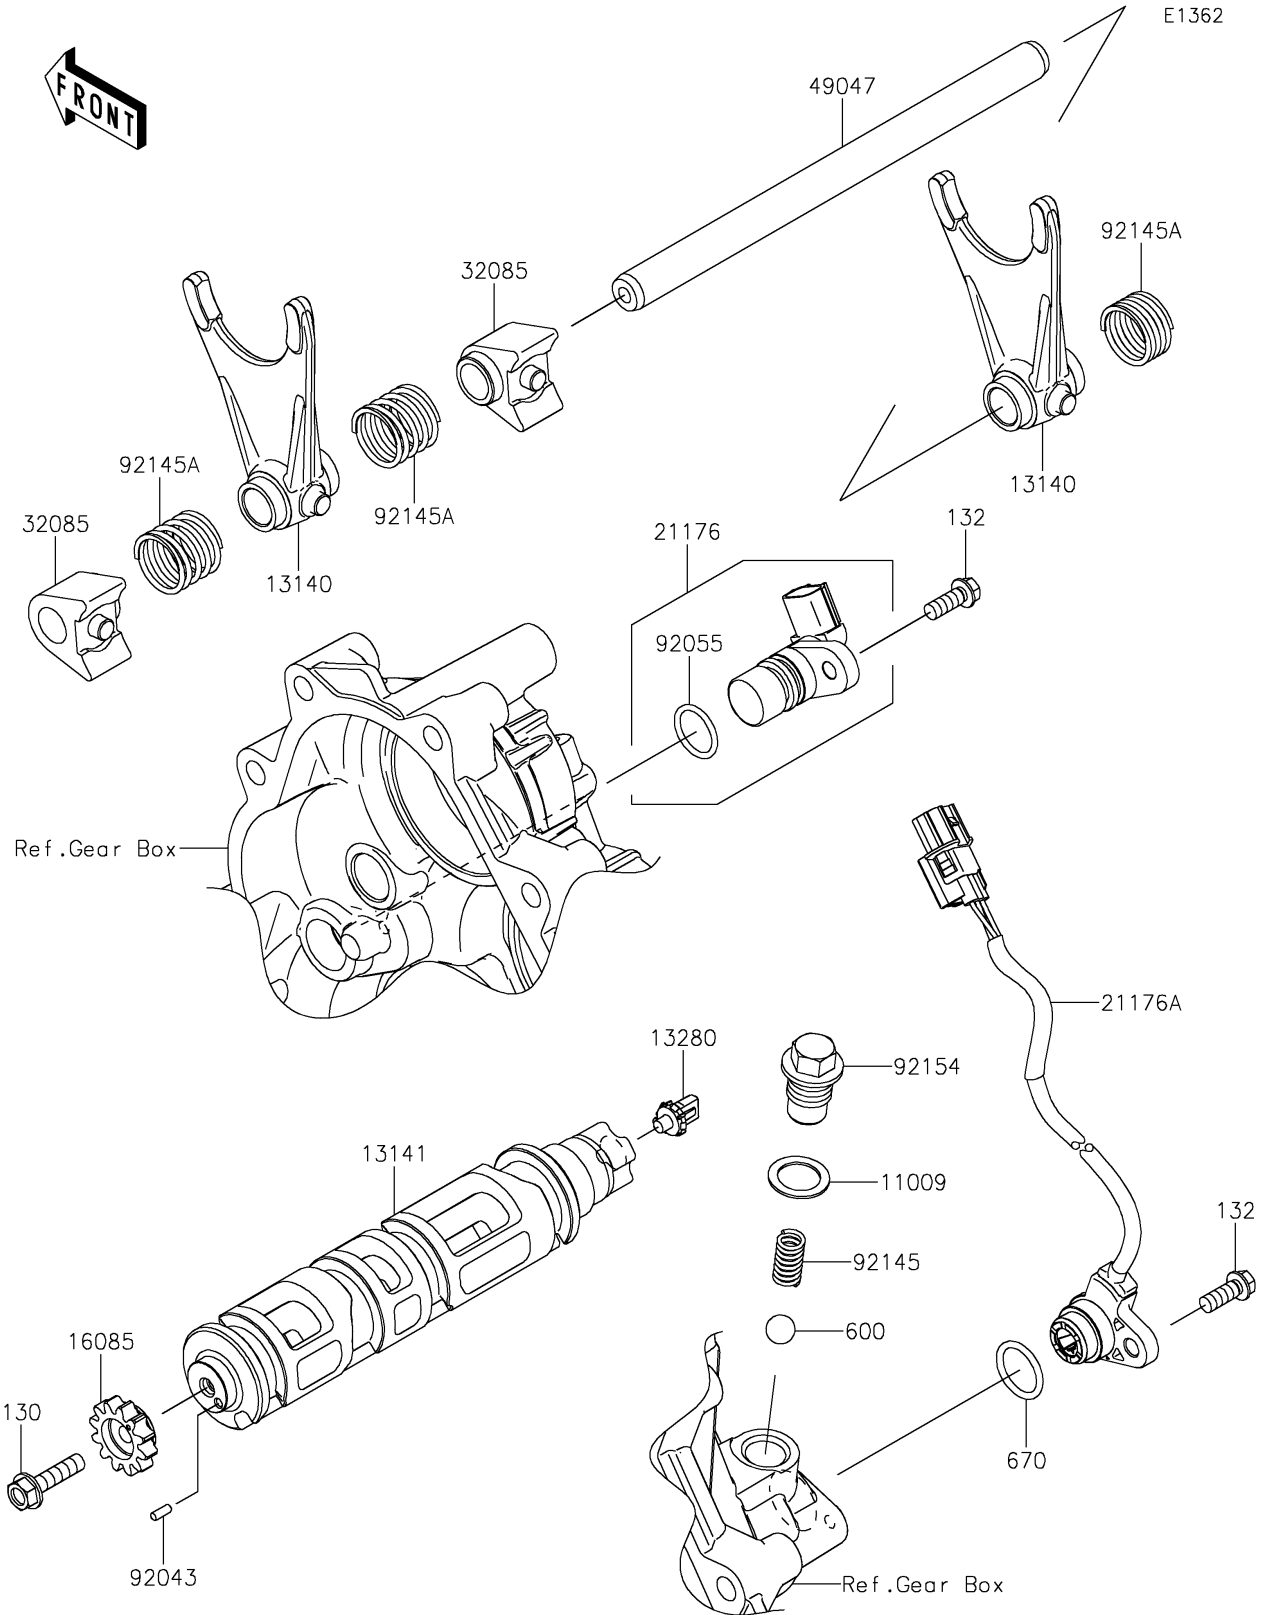

# 2021 TERYX KRX® 1000 PARTS DIAGRAM

Gear Change Drum/Shift Fork(s)

# 2021 TERYX KRX® 1000 PARTS LIST

Gear Change Drum/Shift Fork(s)

ITEM NAME	PART NUMBER	QUANTITY
-----------	-------------	----------