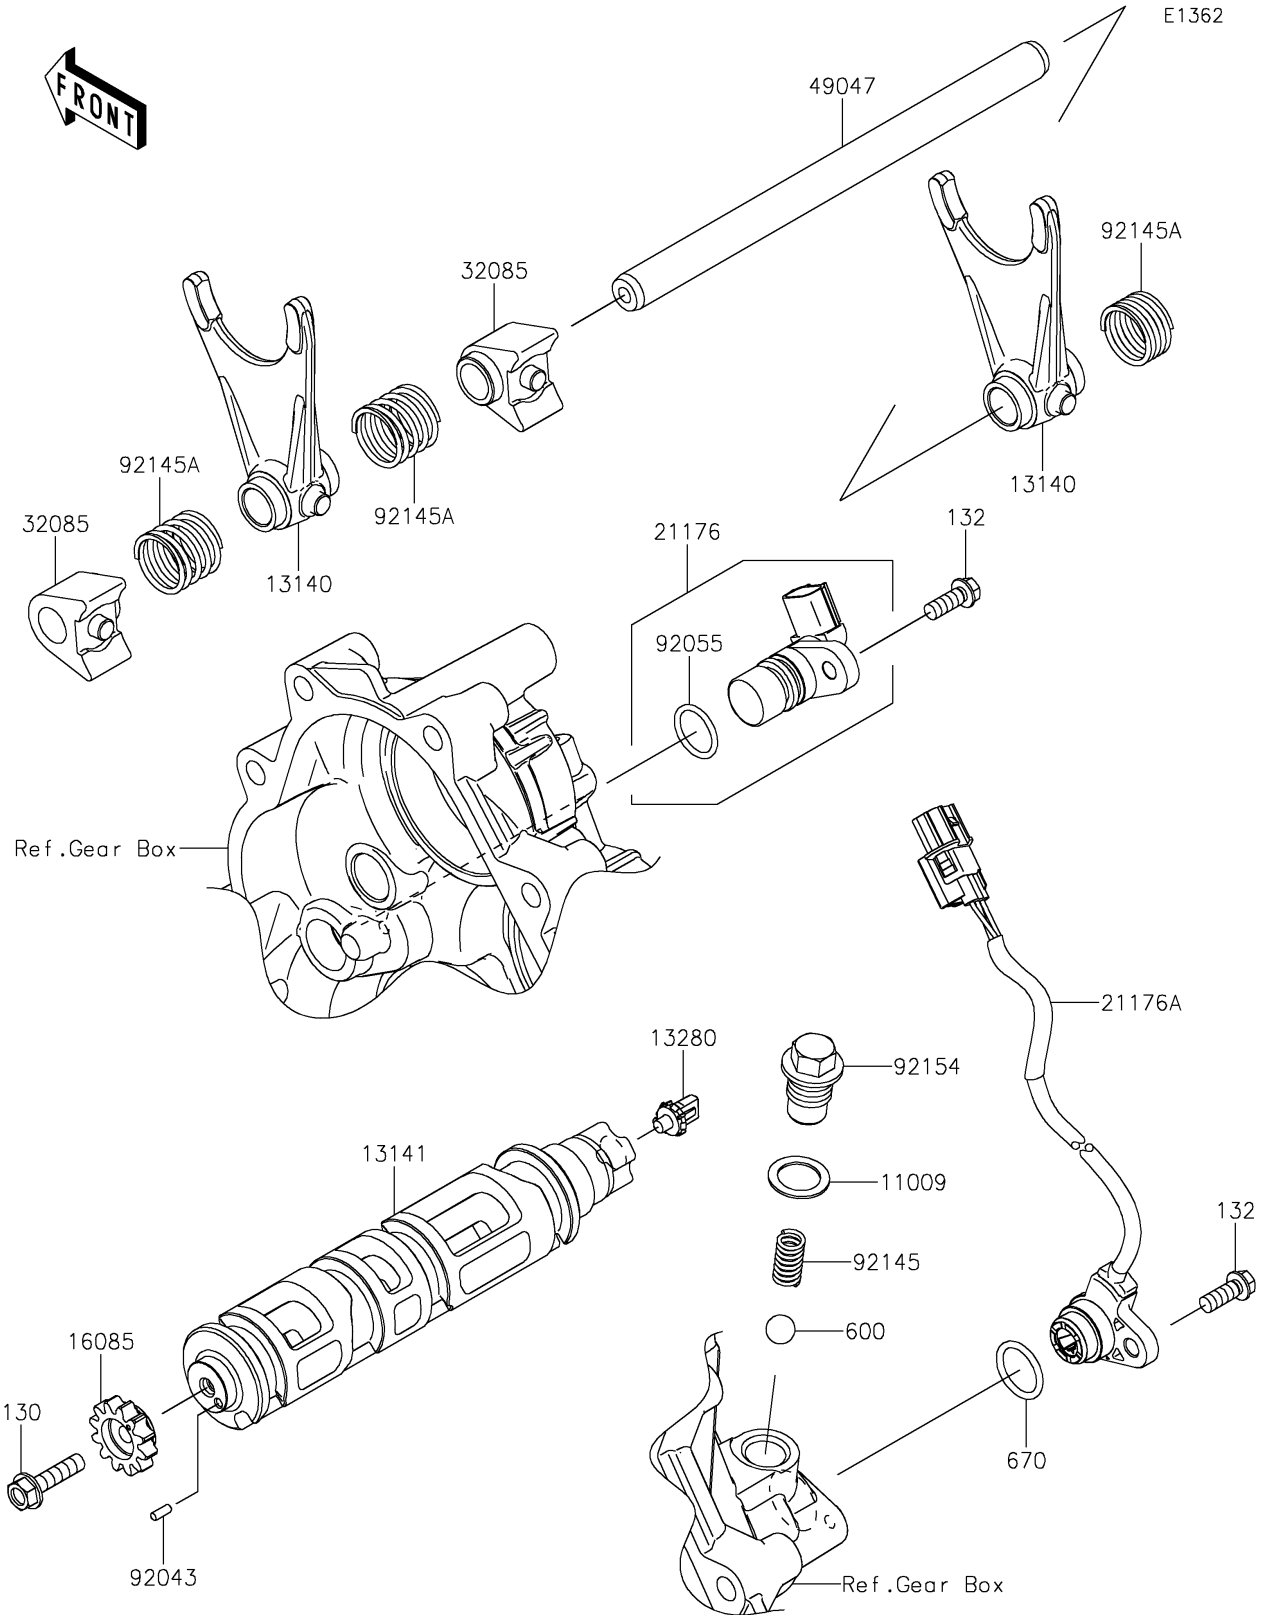

2021 TERYX KRX® 1000 PARTS DIAGRAM

Gear Change Drum/Shift Fork(s)

2021 TERYX KRX® 1000 PARTS LIST

Gear Change Drum/Shift Fork(s)

ITEM NAME	PART NUMBER	QUANTITY
GASKET,15.5X22X1 (Ref # 11009)	11009-1008	1
FORK-SHIFT (Ref # 13140)	13140-0673	2
DRUM-CHANGE (Ref # 13141)	13141-0601	1
HOLDER (Ref # 13280)	13280-0932	1
GEAR,12T (Ref # 16085)	16085-0681	1
SENSOR,SPEED (Ref # 21176)	21176-0891	1
SENSOR,GEAR POSITION (Ref # 21176A)	21176-0910	1
STOPPER (Ref # 32085)	32085-0844	2
ROD-SHIFT (Ref # 49047)	49047-0641	1
PIN,3X8 (Ref # 92043)	92043-1716	1
RING-O (Ref # 92055)	92055-1639	1
SPRING (Ref # 92145)	92145-1590	1
SPRING (Ref # 92145A)	92145-1836	3
BOLT,CHANGE POSITION (Ref # 92154)	92154-1366	1
BOLT-FLANGED,6X25 (Ref # 130)	130CA0625	1
BOLT-FLANGED-SMALL,6X16 (Ref # 132)	132BA0616	2
BALL-STEEL,13/32 (Ref # 600)	600A1300	1
O RING,18MM (Ref # 670)	670D2018	1