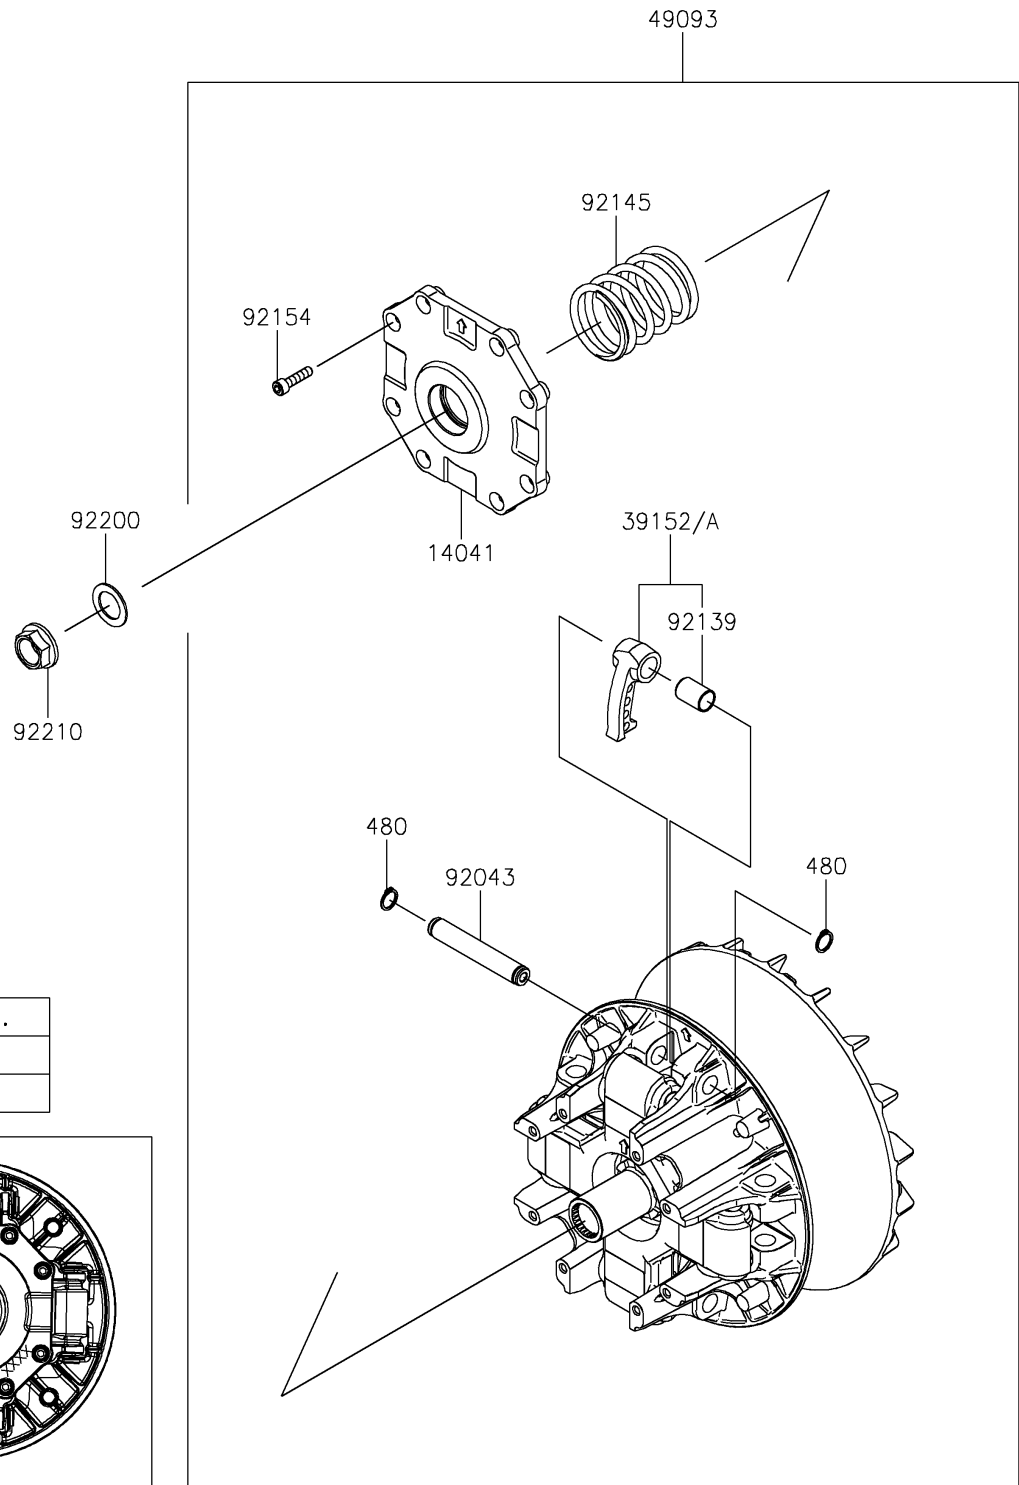

2021 TERYX KRX® 1000 PARTS DIAGRAM

Drive Converter

E1391

Mark	Ref No.
75 or 77	39152
Other	39152A

2021 TERYX KRX® 1000 PARTS LIST

Drive Converter

ITEM NAME	PART NUMBER	QUANTITY
-----------	-------------	----------