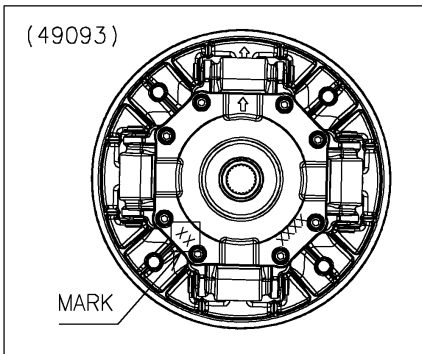

2021 TERYX KRX® 1000 PARTS DIAGRAM

Drive Converter

E1391

Mark	Ref No.
75 or 77	39152
Other	39152A

2021 TERYX KRX® 1000 PARTS LIST

Drive Converter

ITEM NAME	PART NUMBER	QUANTITY
-----------	-------------	----------