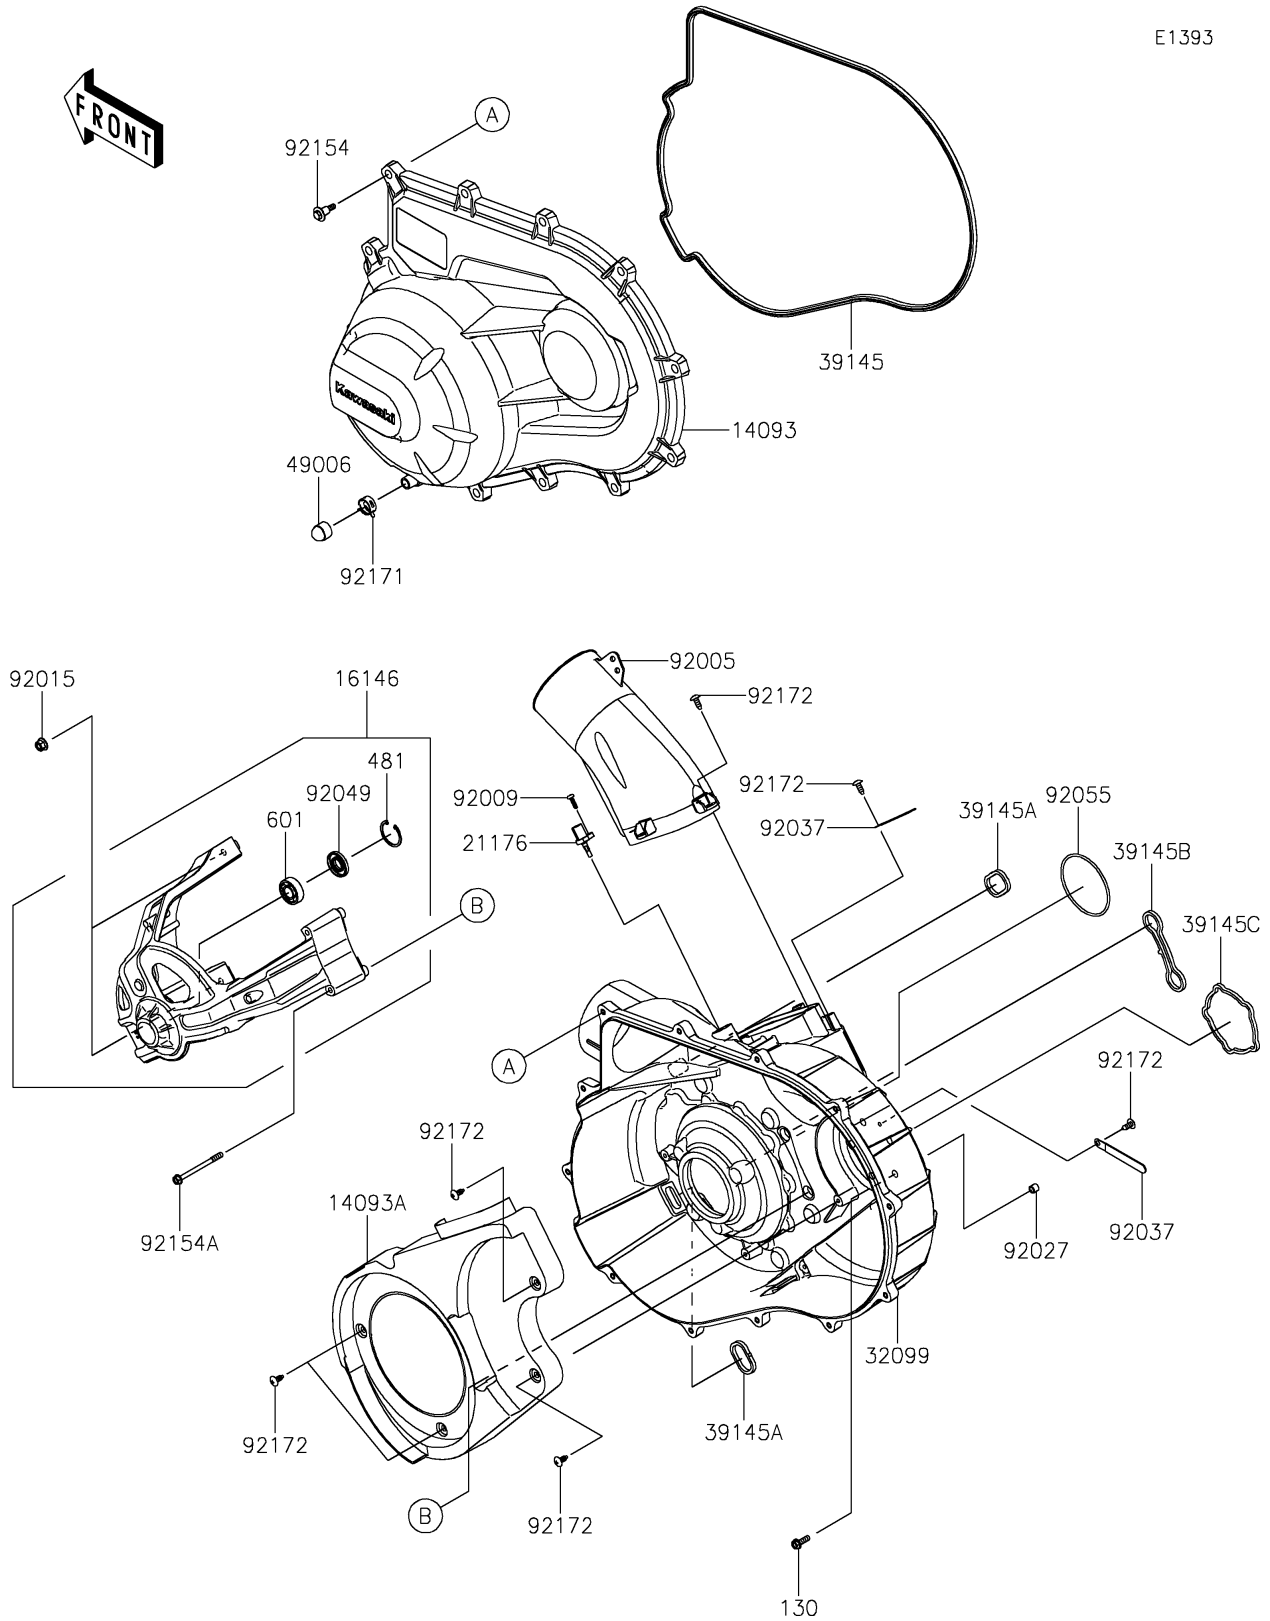

2021 TERYX KRX® 1000 PARTS DIAGRAM

Converter Cover

E1393

2021 TERYX KRX® 1000 PARTS LIST

Converter Cover

ITEM NAME	PART NUMBER	QUANTITY
-----------	-------------	----------