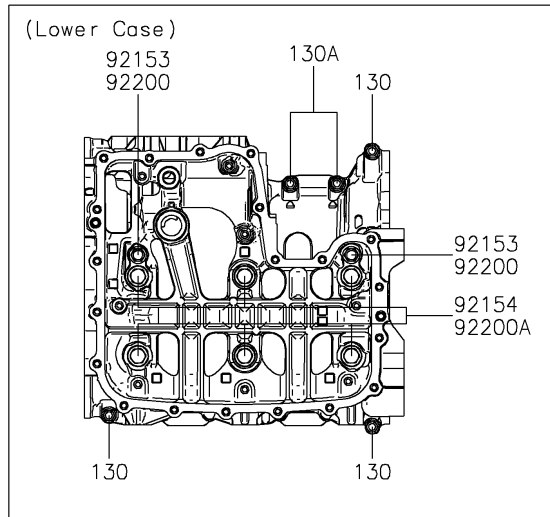

2021 TERYX KRX® 1000 PARTS DIAGRAM

Crankcase

E1411

2021 TERYX KRX® 1000 PARTS LIST

Crankcase

ITEM NAME	PART NUMBER	QUANTITY
-----------	-------------	----------