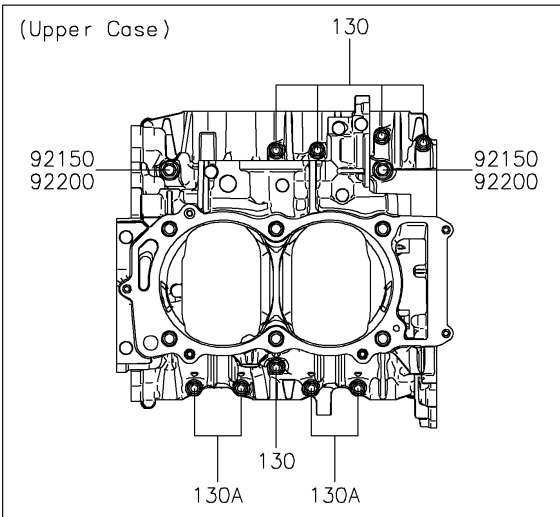

2021 TERYX KRX® 1000 PARTS DIAGRAM

Crankcase

E1411

2021 TERYX KRX® 1000 PARTS LIST

Crankcase

ITEM NAME	PART NUMBER	QUANTITY
-----------	-------------	----------