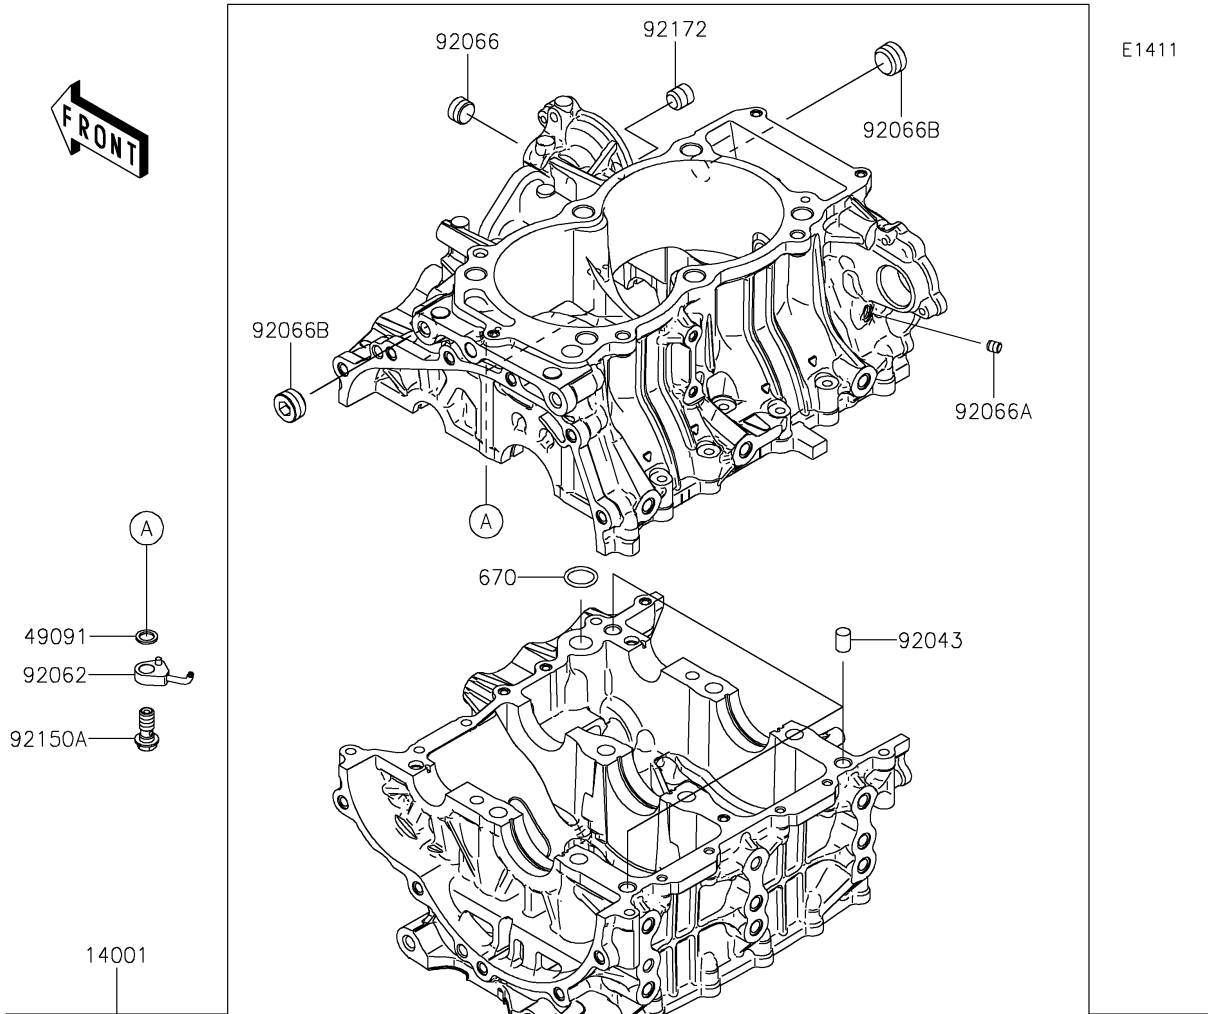

2021 TERYX KRX® 1000 PARTS DIAGRAM

Crankcase

E1411

2021 TERYX KRX® 1000 PARTS LIST

Crankcase

ITEM NAME	PART NUMBER	QUANTITY
-----------	-------------	----------