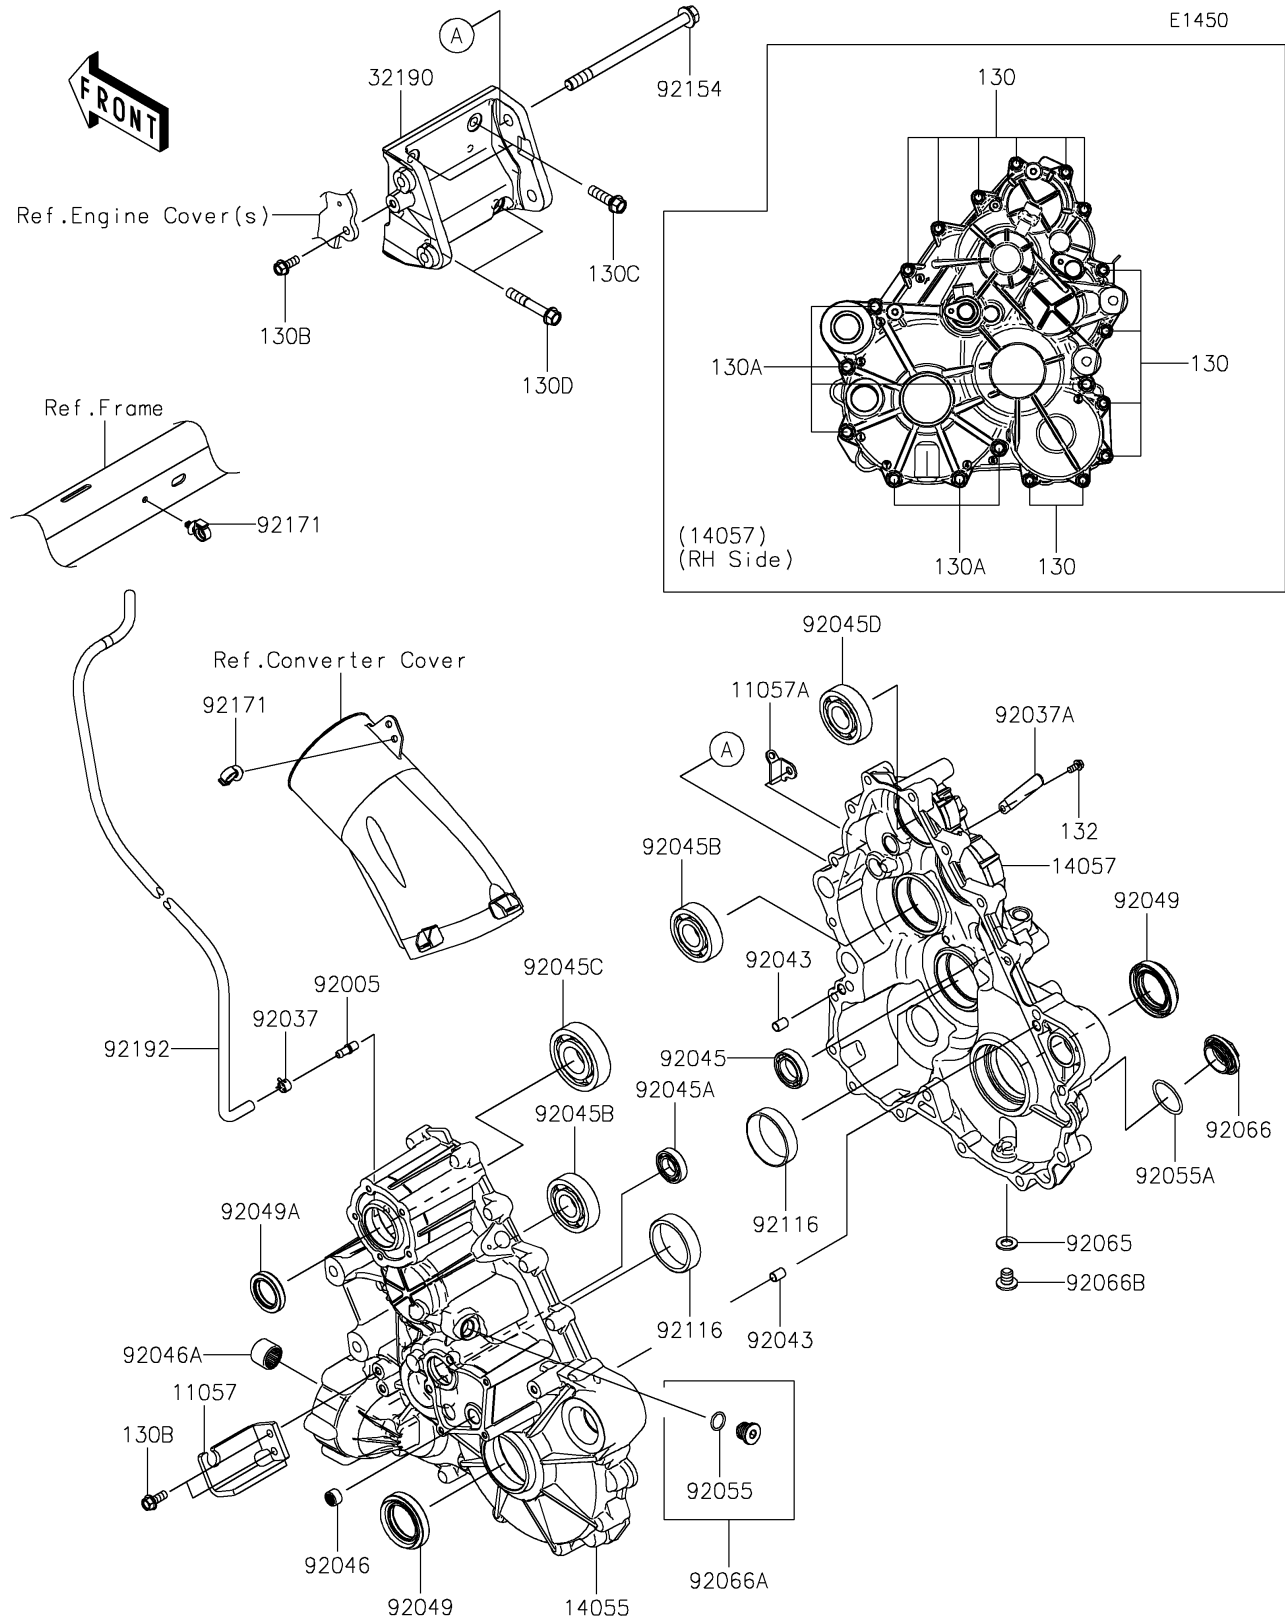

2021 TERYX KRX® 1000 PARTS DIAGRAM

Gear Box

2021 TERYX KRX® 1000 PARTS LIST

Gear Box

ITEM NAME	PART NUMBER	QUANTITY
-----------	-------------	----------