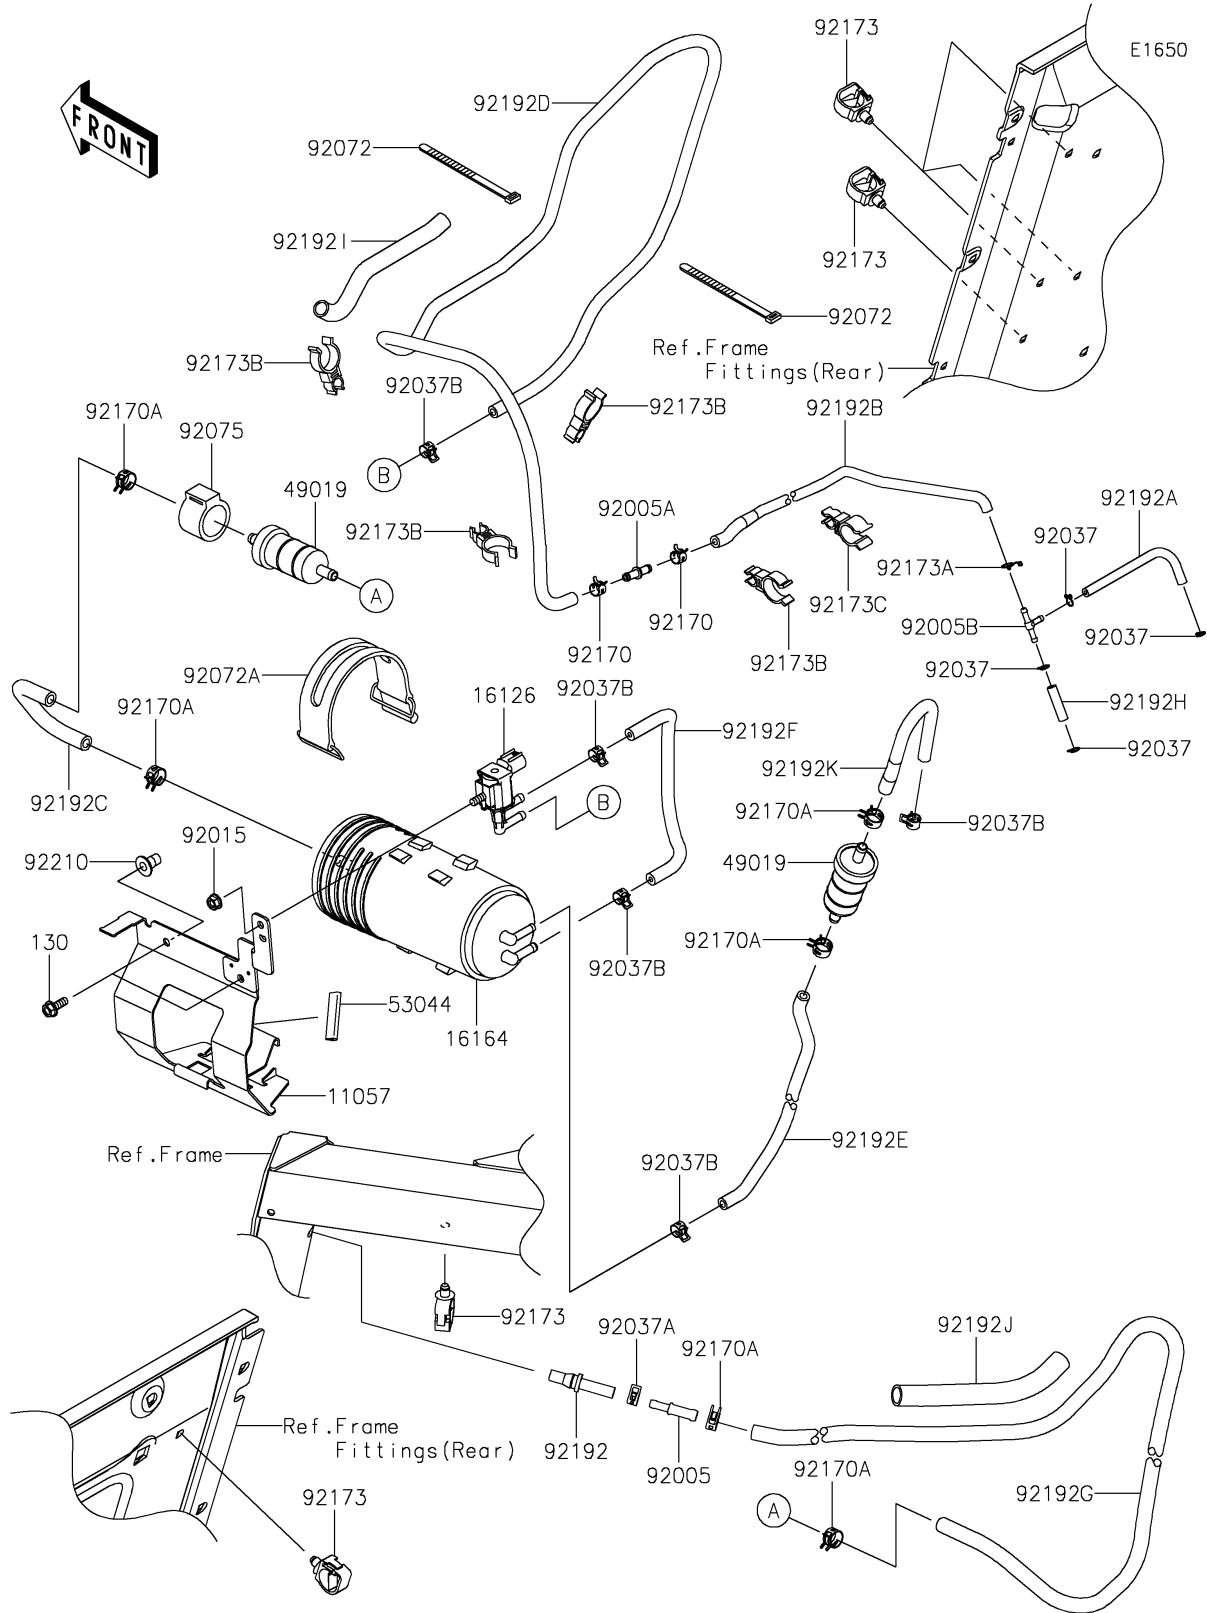

2021 TERYX KRX® 1000 PARTS DIAGRAM

Fuel Evaporative System(CA)

2021 TERYX KRX® 1000 PARTS LIST

Fuel Evaporative System(CA)

| ITEM NAME | PART NUMBER | QUANTITY |
|-----------|-------------|----------|
|-----------|-------------|----------|