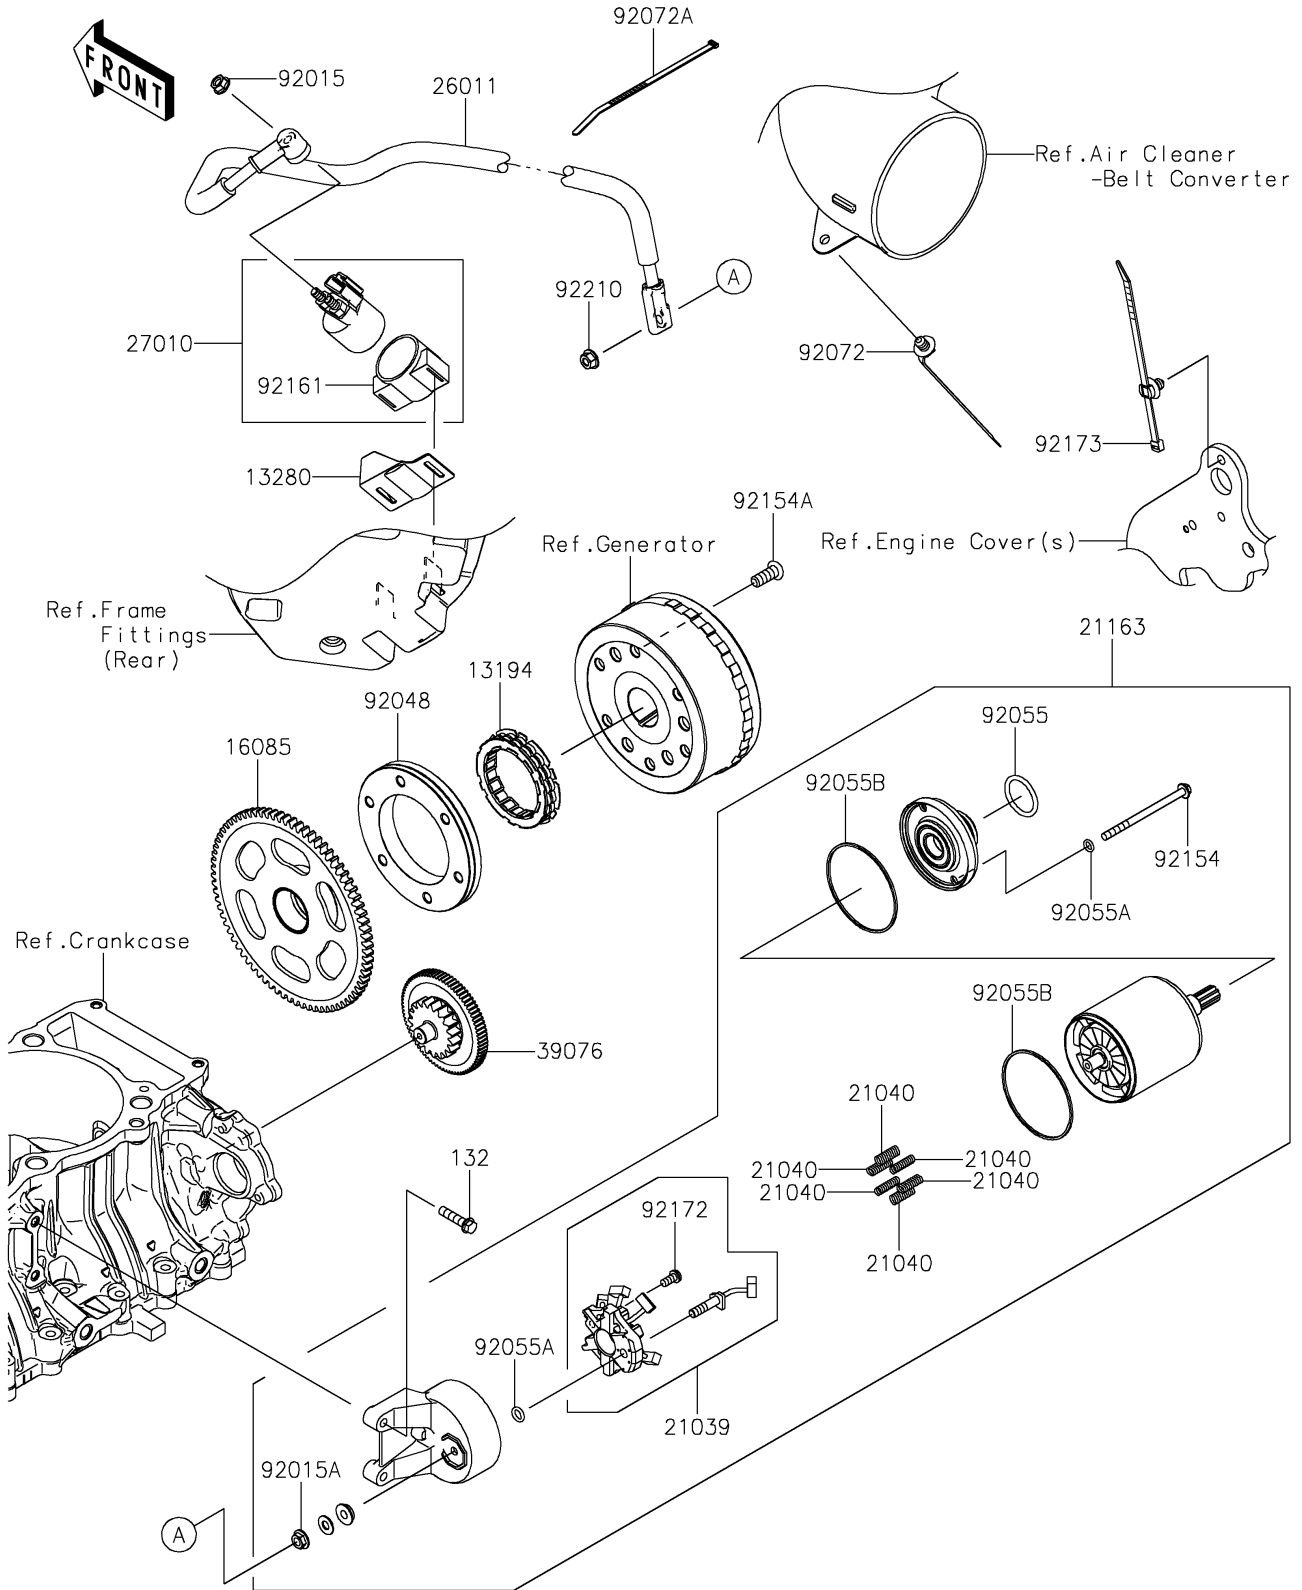

# 2021 TERYX KRX® 1000 PARTS DIAGRAM

## Starter Motor

E1840

# 2021 TERYX KRX® 1000 PARTS LIST

Starter Motor

ITEM NAME	PART NUMBER	QUANTITY
-----------	-------------	----------