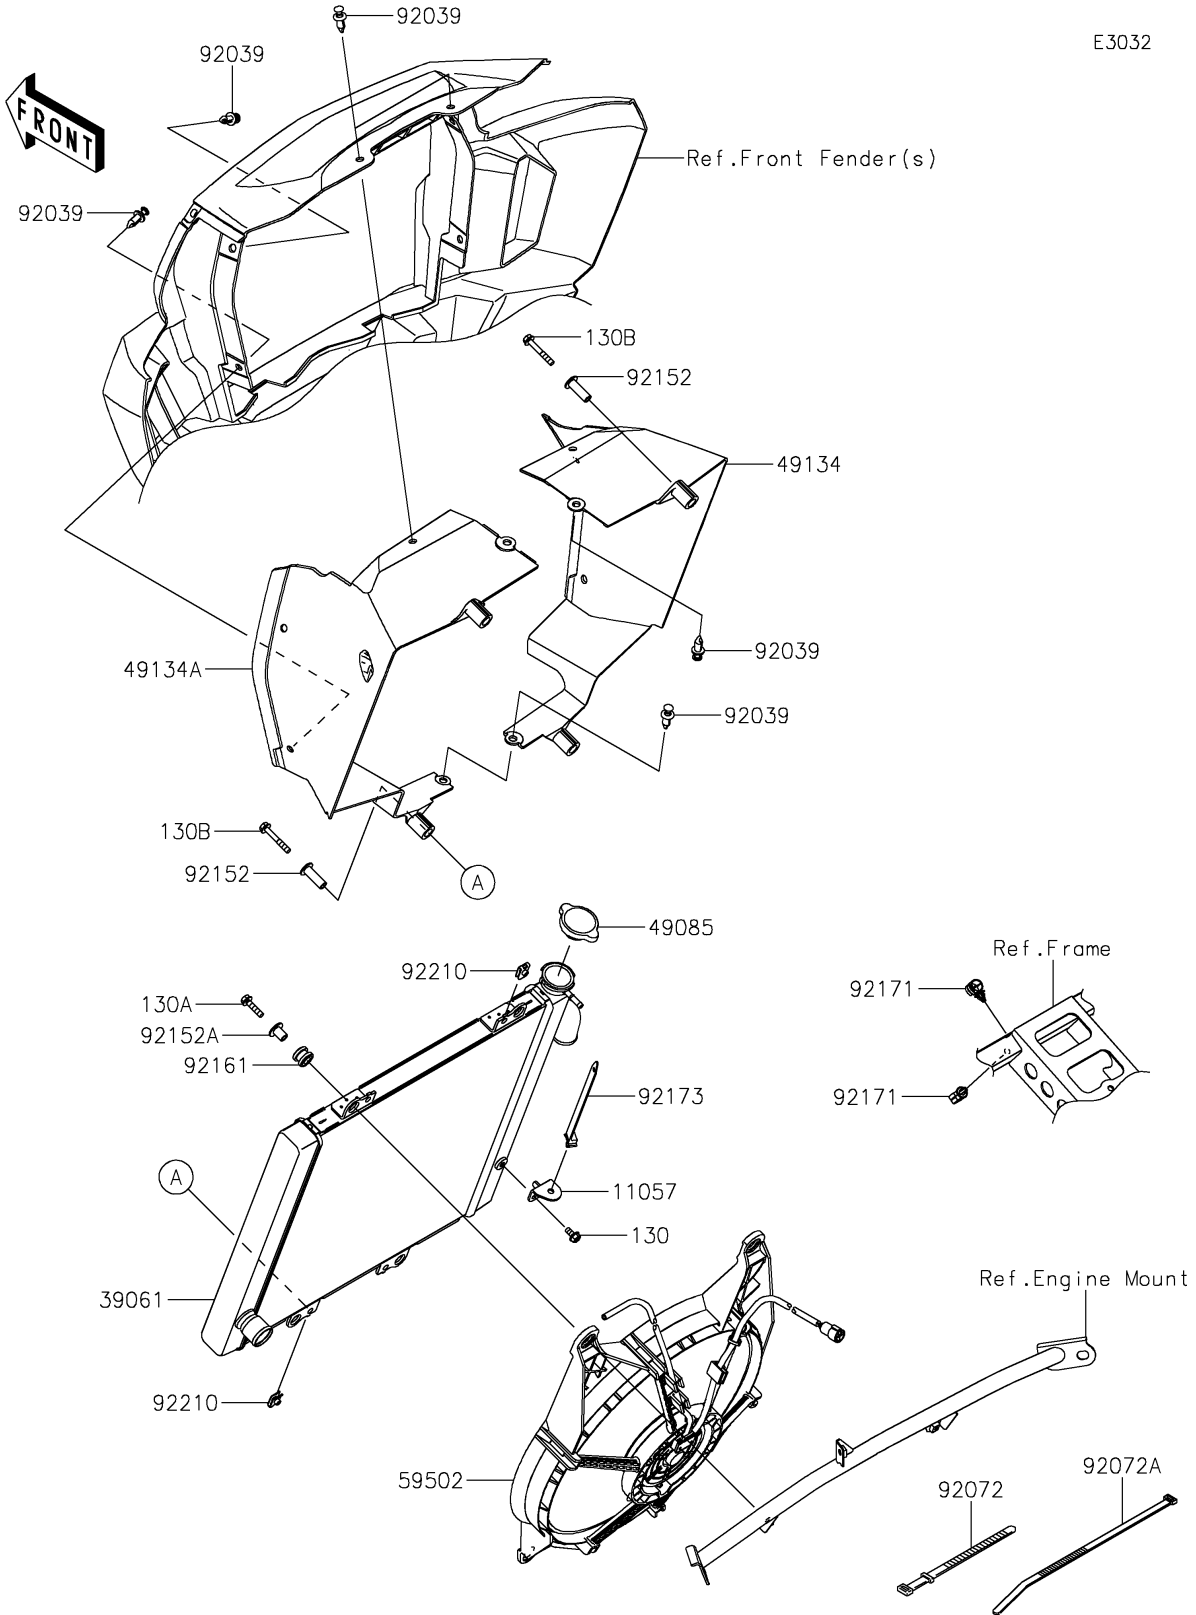

2021 TERYX KRX® 1000 PARTS DIAGRAM

Radiator

E3032

2021 TERYX KRX® 1000 PARTS LIST

Radiator

ITEM NAME	PART NUMBER	QUANTITY
-----------	-------------	----------