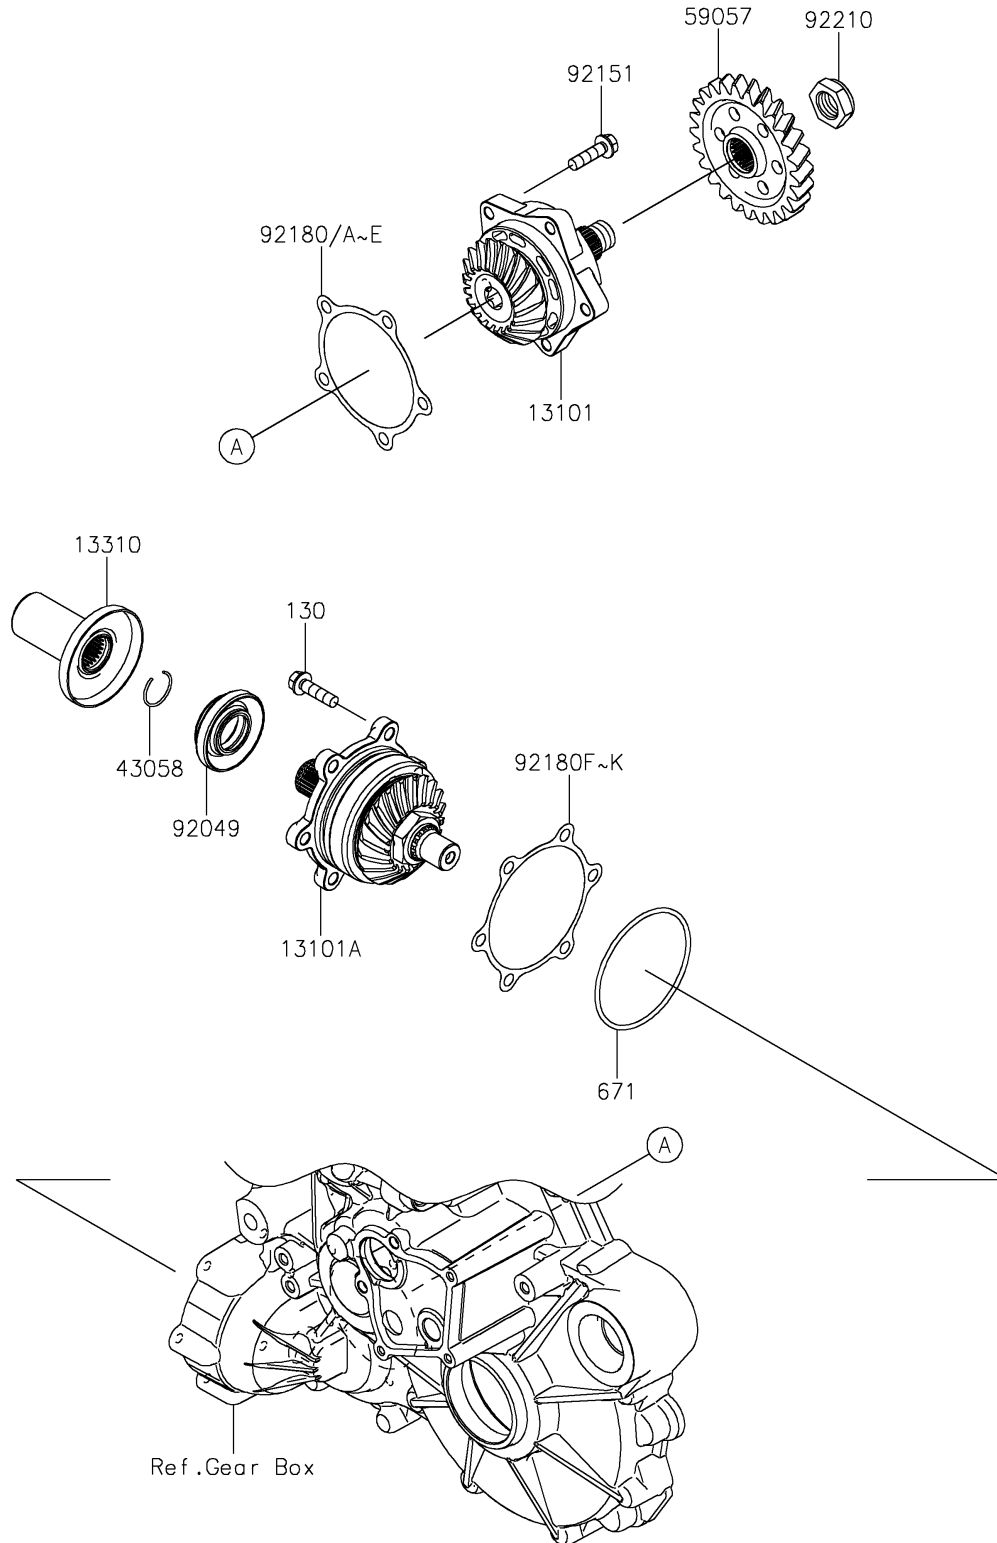

2021 TERYX KRX® 1000 PARTS DIAGRAM

Bevel Gear

E3130

2021 TERYX KRX® 1000 PARTS LIST

Bevel Gear

ITEM NAME	PART NUMBER	QUANTITY
-----------	-------------	----------