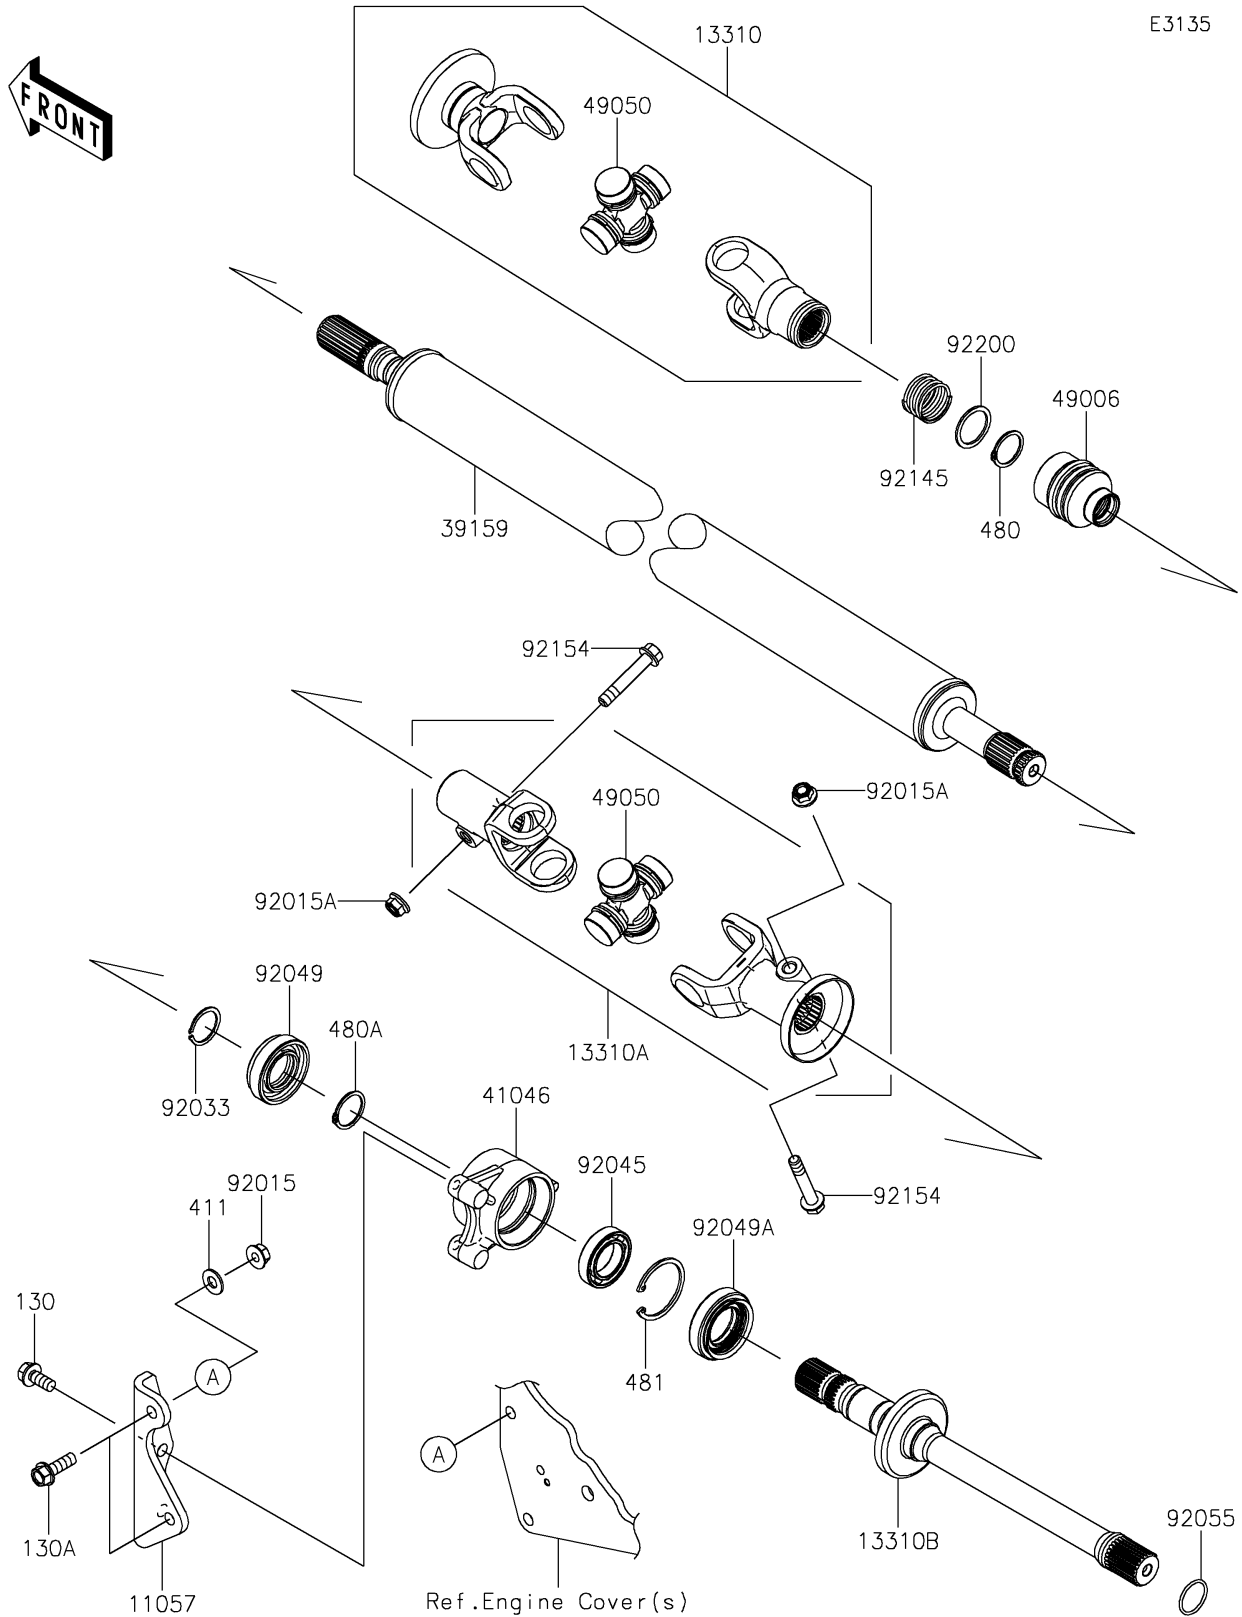

2021 TERYX KRX® 1000 PARTS DIAGRAM

Drive Shaft-Propeller

E3135

2021 TERYX KRX® 1000 PARTS LIST

Drive Shaft-Propeller

ITEM NAME	PART NUMBER	QUANTITY
-----------	-------------	----------