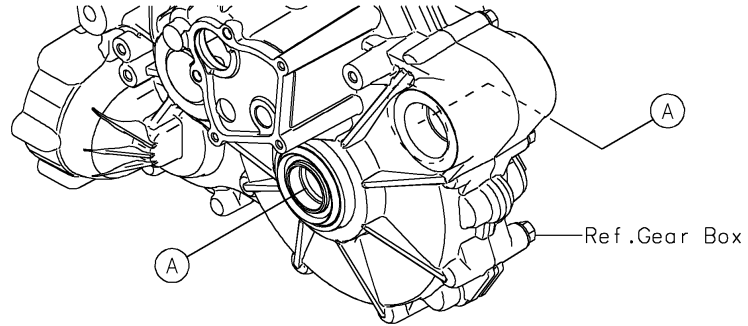

2021 TERYX KRX® 1000 PARTS DIAGRAM

Drive Shaft-Rear

E3137

LH	(59266A)
RH	(59266)

2021 TERYX KRX® 1000 PARTS LIST

Drive Shaft-Rear

ITEM NAME	PART NUMBER	QUANTITY
-----------	-------------	----------