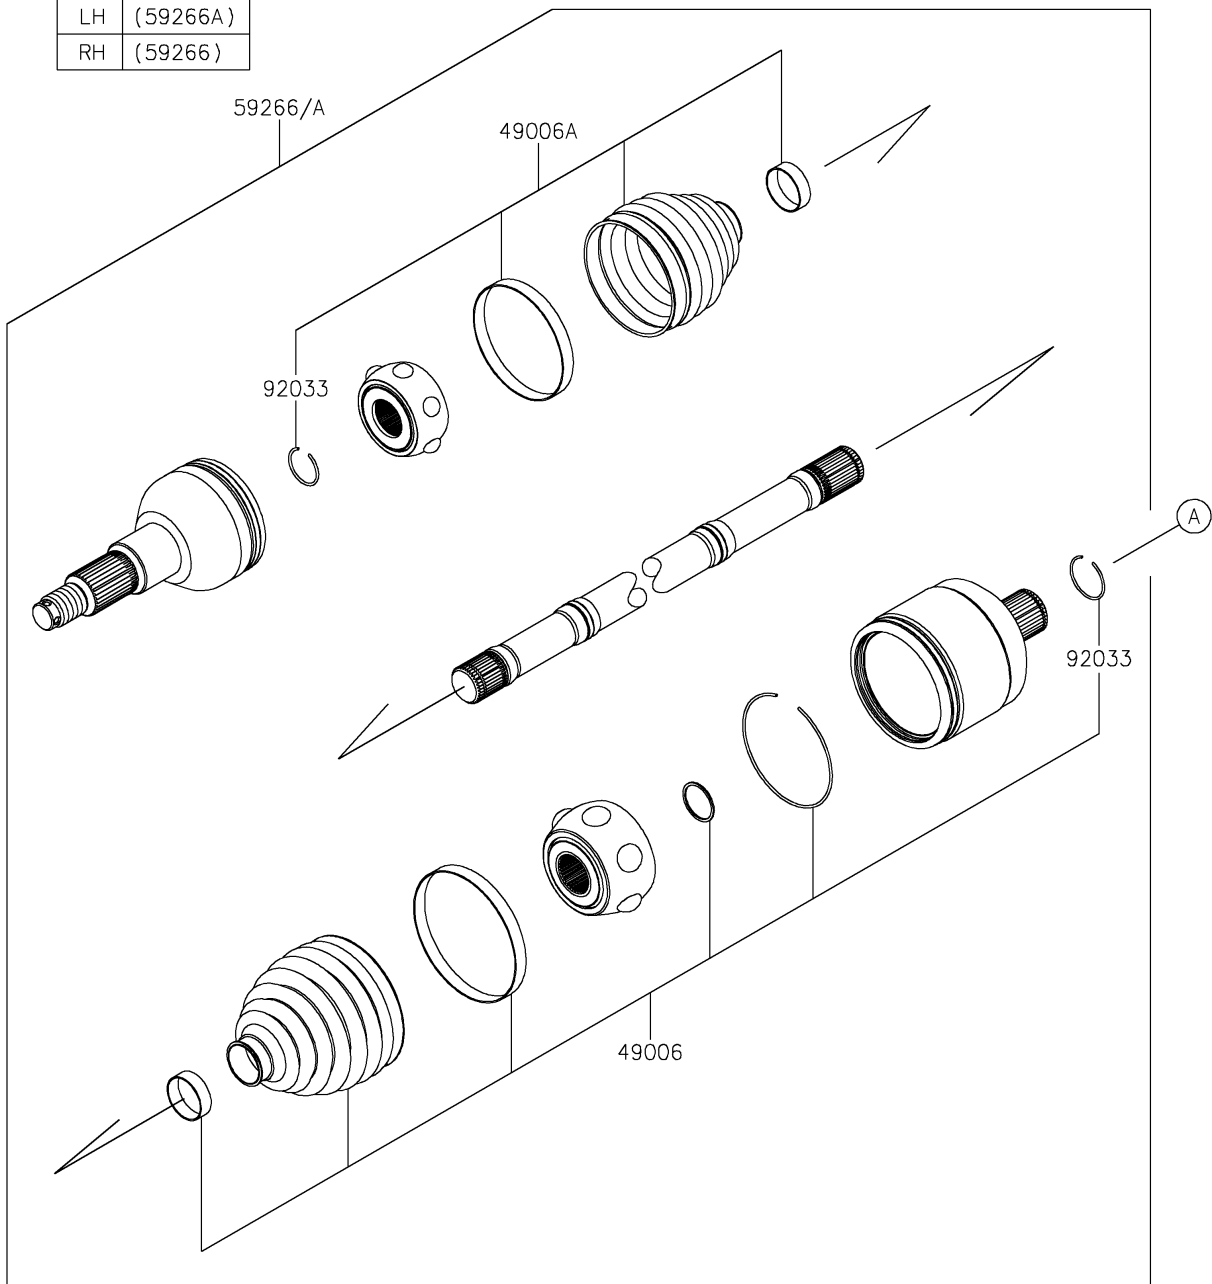

2021 TERYX KRX® 1000 PARTS DIAGRAM

Drive Shaft-Rear

E3137

LH	(59266A)
RH	(59266)

2021 TERYX KRX® 1000 PARTS LIST

Drive Shaft-Rear

ITEM NAME	PART NUMBER	QUANTITY
-----------	-------------	----------