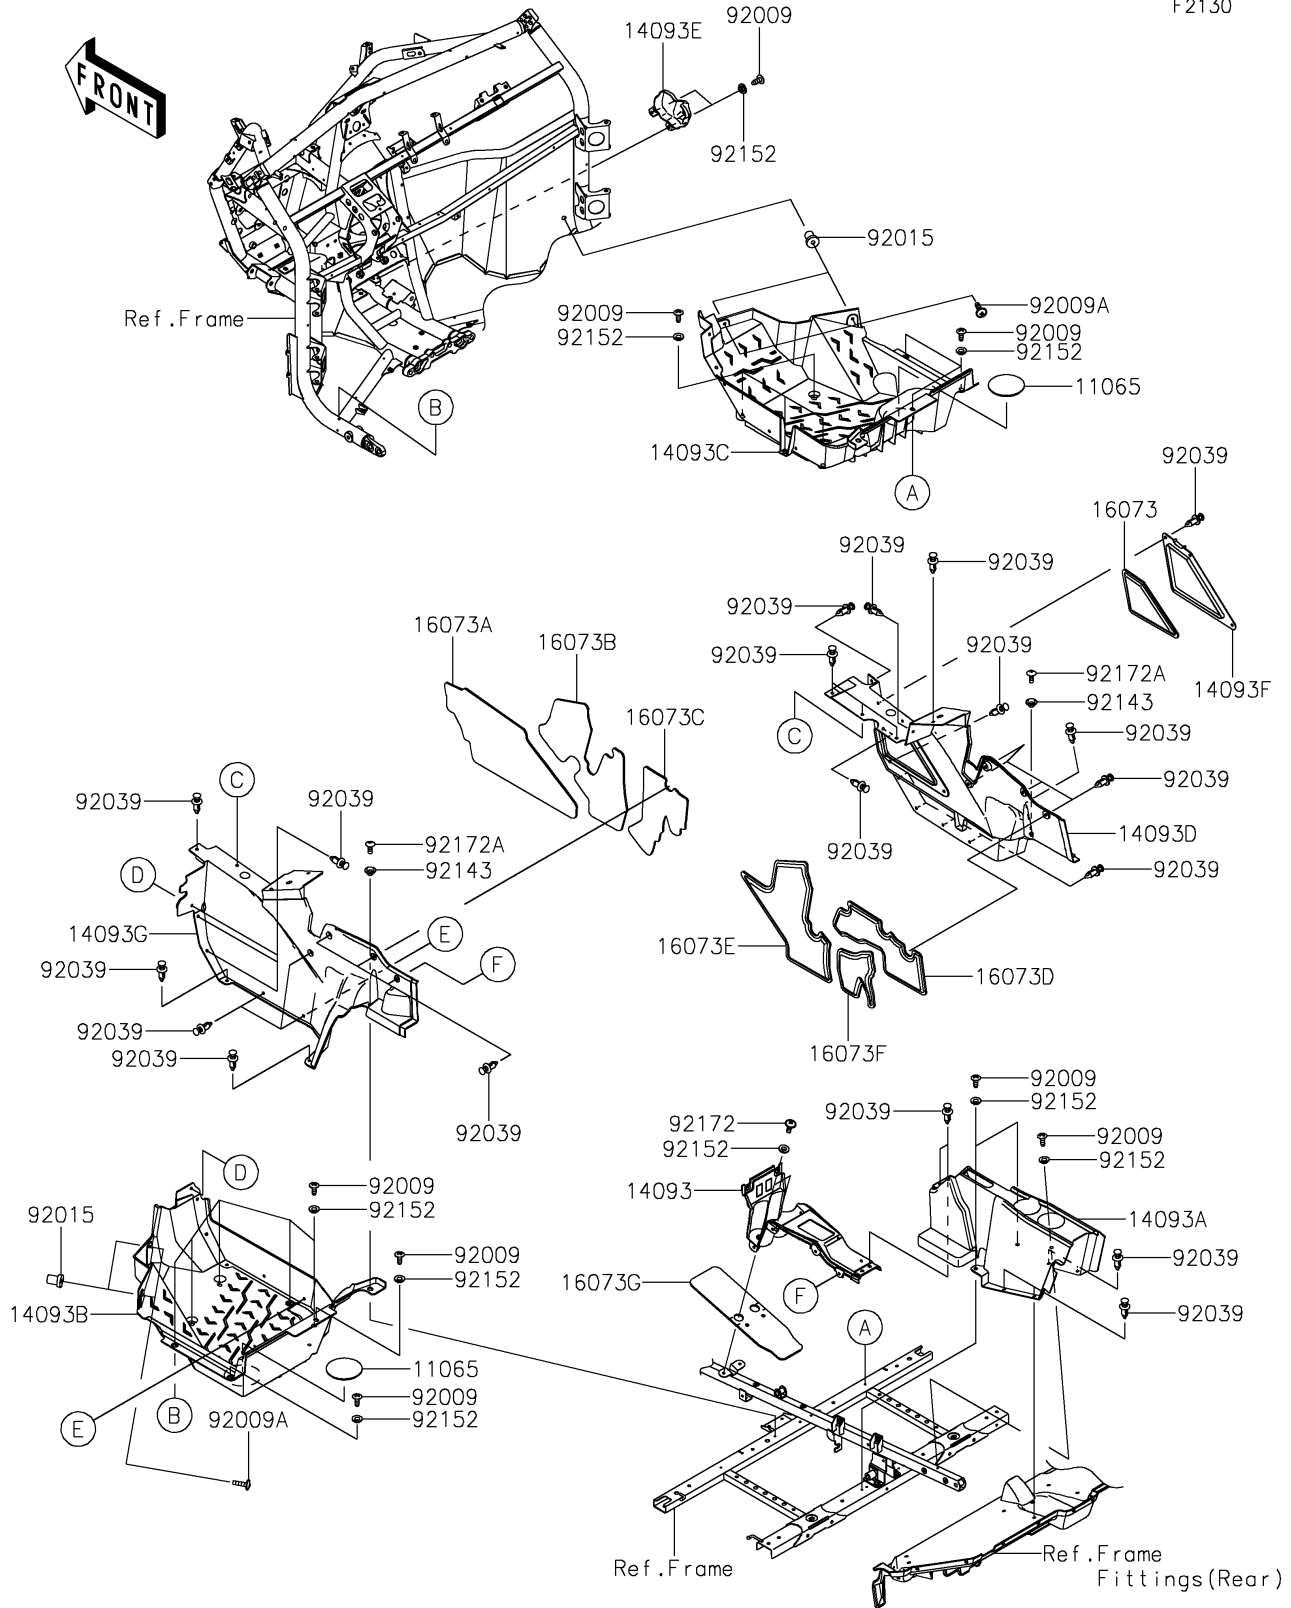

# 2021 TERYX KRX® 1000 PARTS DIAGRAM

## Frame Fittings(Front)

F2130

# 2021 TERYX KRX® 1000 PARTS LIST

Frame Fittings(Front)

ITEM NAME	PART NUMBER	QUANTITY
-----------	-------------	----------