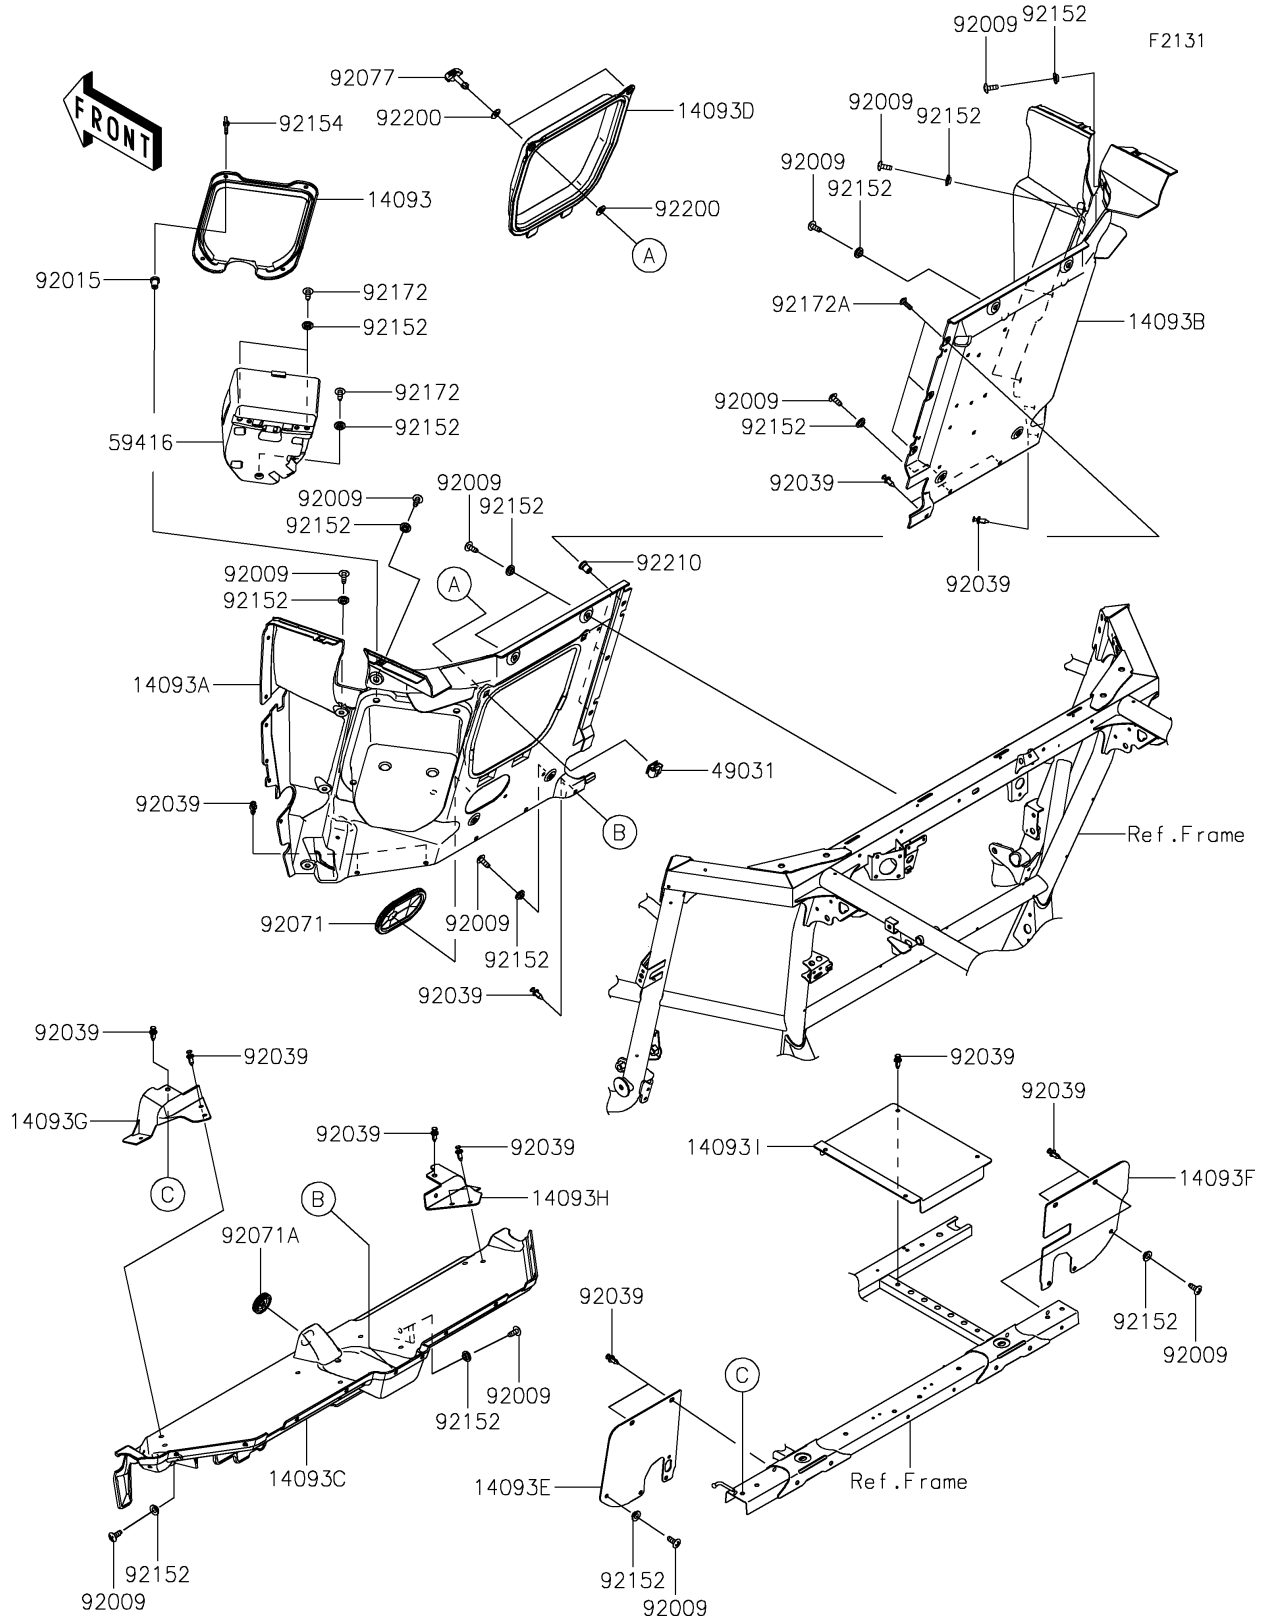

2021 TERYX KRX® 1000 PARTS DIAGRAM

Frame Fittings(Rear)

2021 TERYX KRX® 1000 PARTS LIST

Frame Fittings(Rear)

ITEM NAME	PART NUMBER	QUANTITY
-----------	-------------	----------