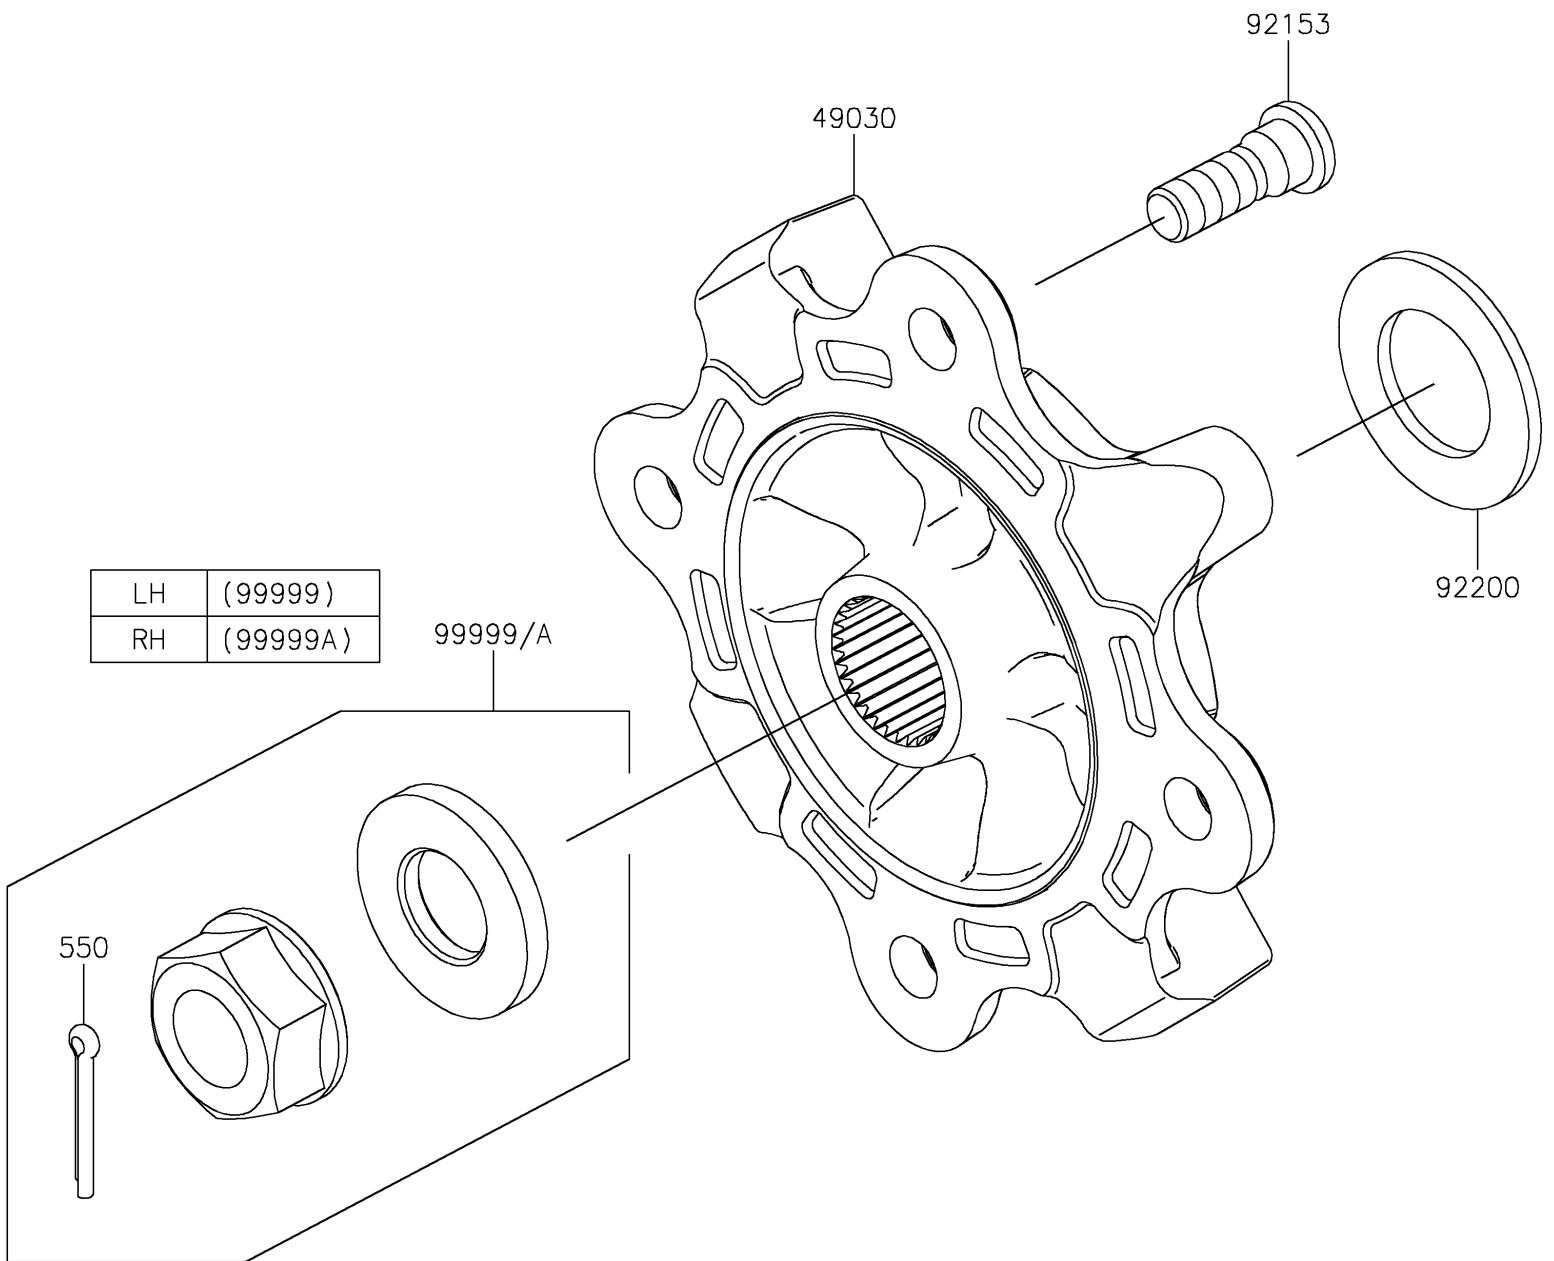

# 2021 TERYX KRX® 1000 PARTS DIAGRAM

Rear Hubs/Brakes

F2240

# 2021 TERYX KRX® 1000 PARTS LIST

Rear Hubs/Brakes

| ITEM NAME | PART NUMBER | QUANTITY |
|-----------|-------------|----------|
|-----------|-------------|----------|