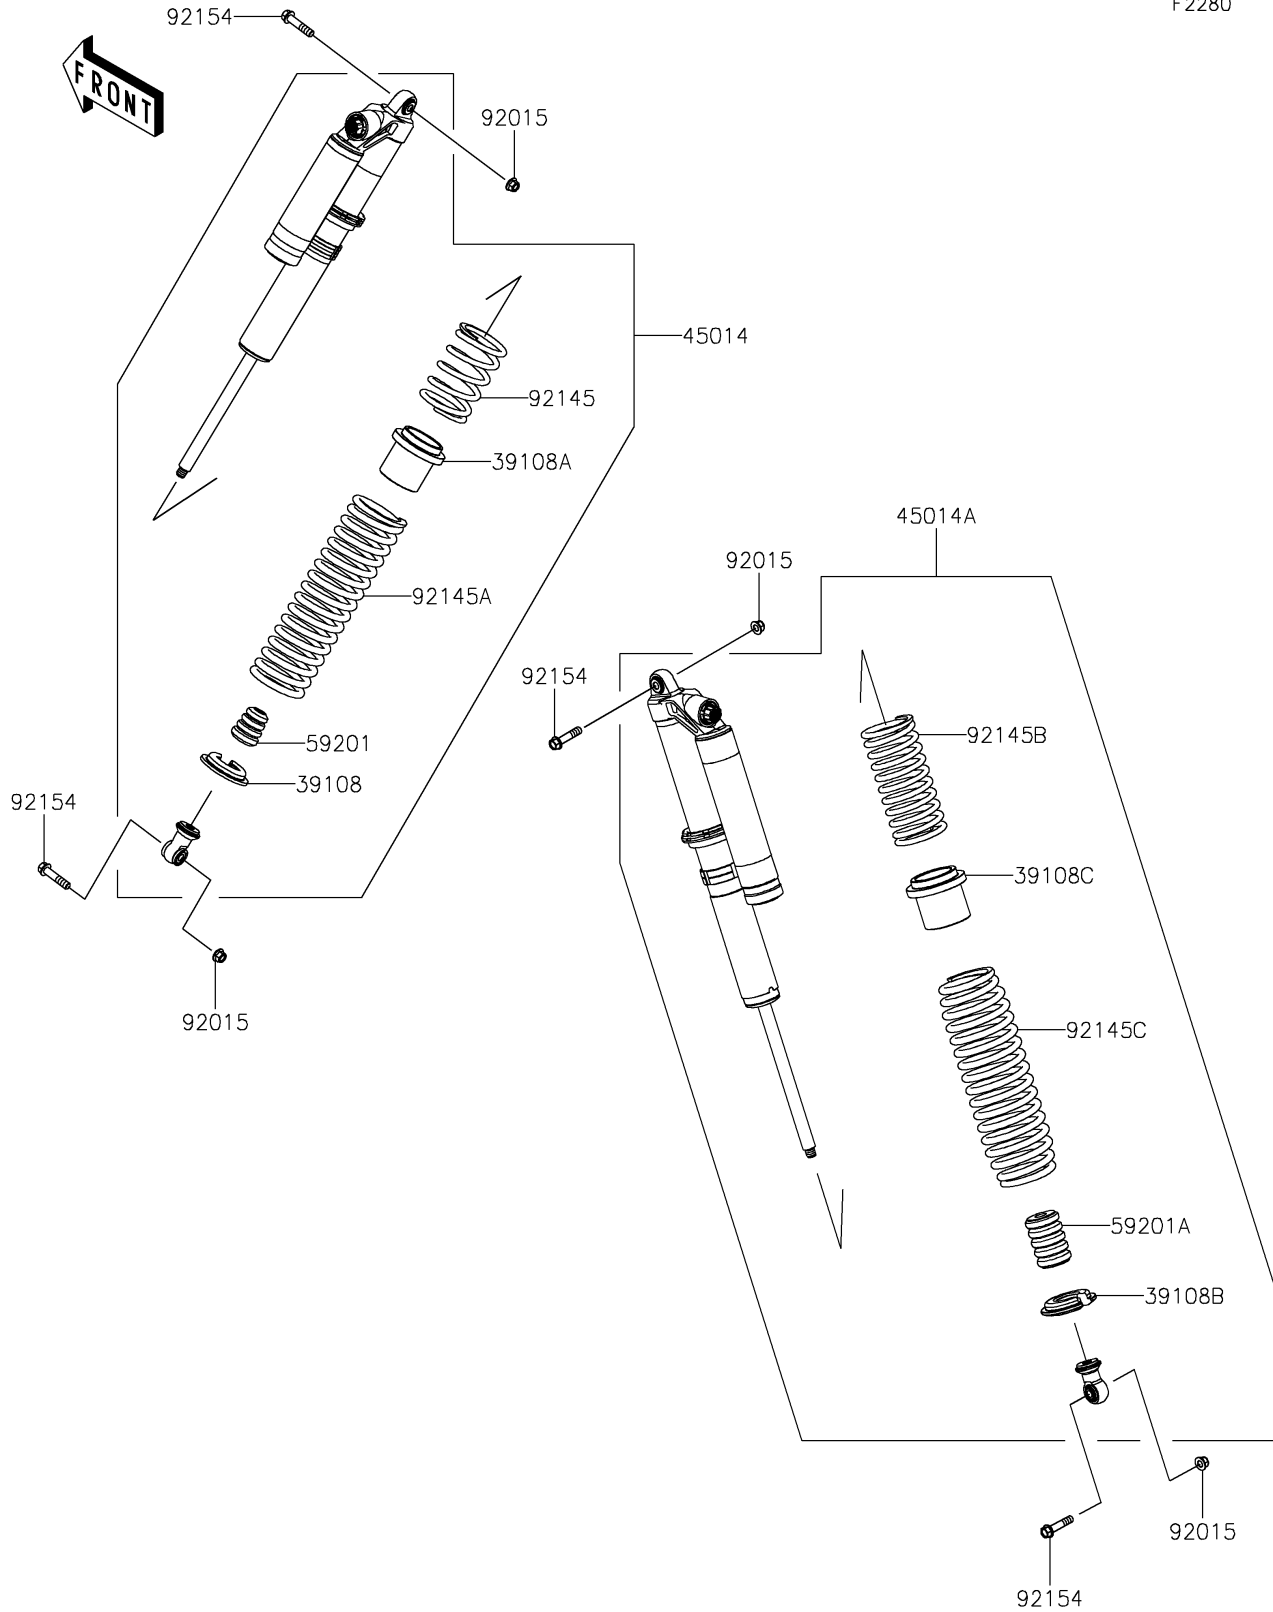

# 2021 TERYX KRX® 1000 PARTS DIAGRAM

Shock Absorber(s)

F2280

# 2021 TERYX KRX® 1000 PARTS LIST

Shock Absorber(s)

ITEM NAME	PART NUMBER	QUANTITY
-----------	-------------	----------