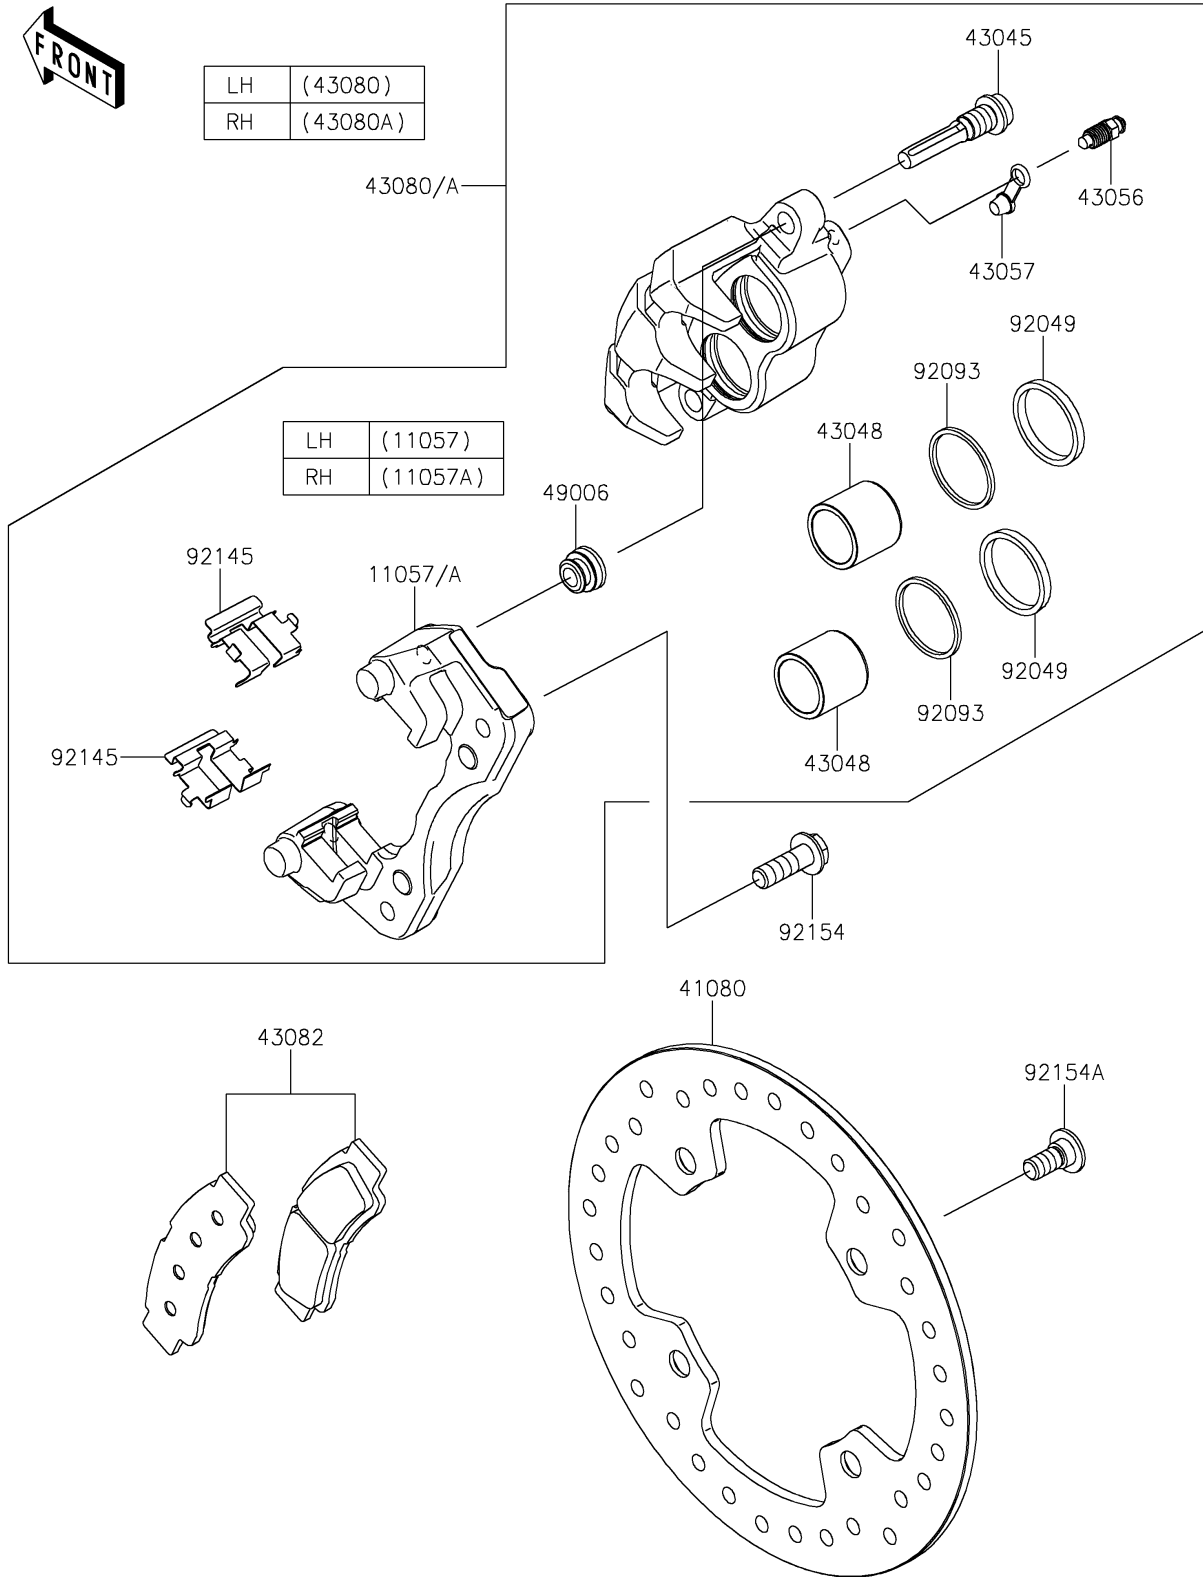

2021 TERYX KRX® 1000 PARTS DIAGRAM

Front Brake

F2292

2021 TERYX KRX® 1000 PARTS LIST

Front Brake

| ITEM NAME | PART NUMBER | QUANTITY |
|-----------|-------------|----------|
|-----------|-------------|----------|