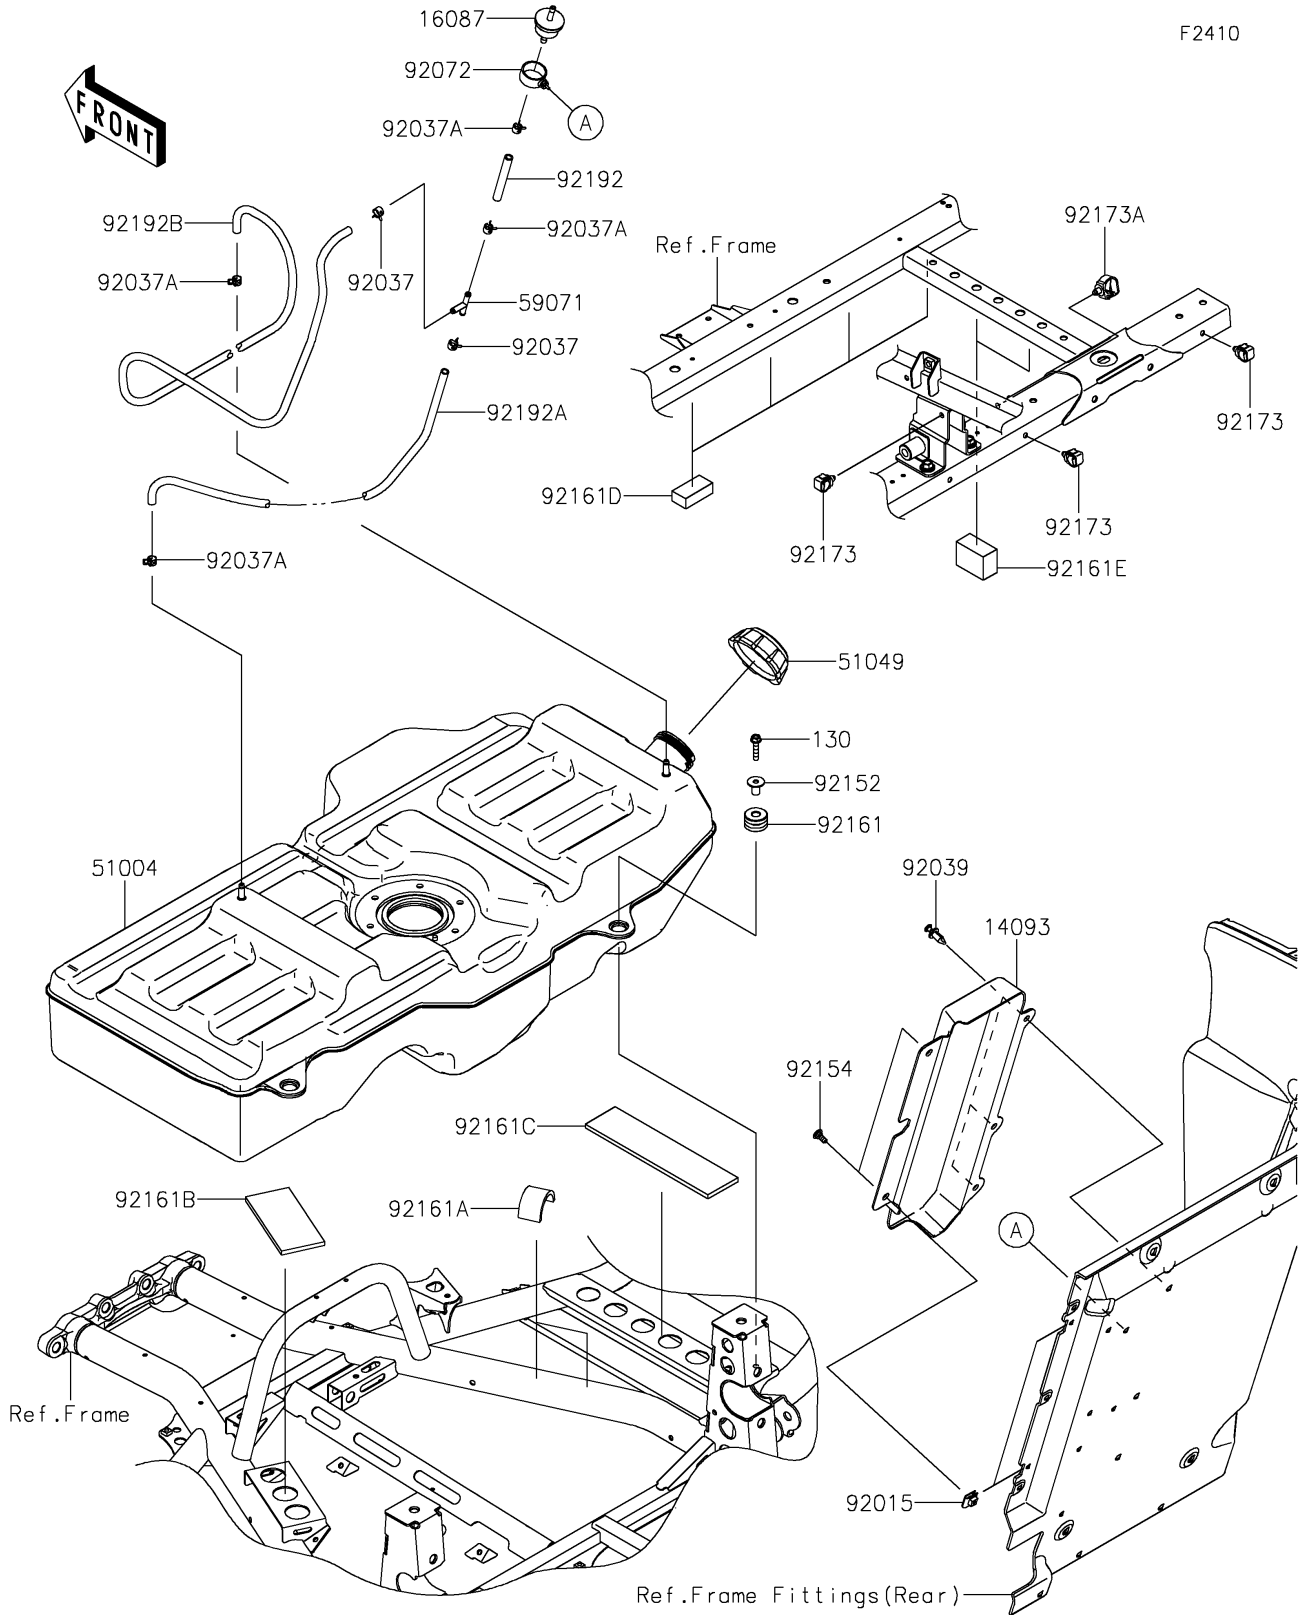

2021 TERYX KRX® 1000 PARTS DIAGRAM

Fuel Tank(CA)

F2410

2021 TERYX KRX® 1000 PARTS LIST

Fuel Tank(CA)

ITEM NAME	PART NUMBER	QUANTITY
-----------	-------------	----------