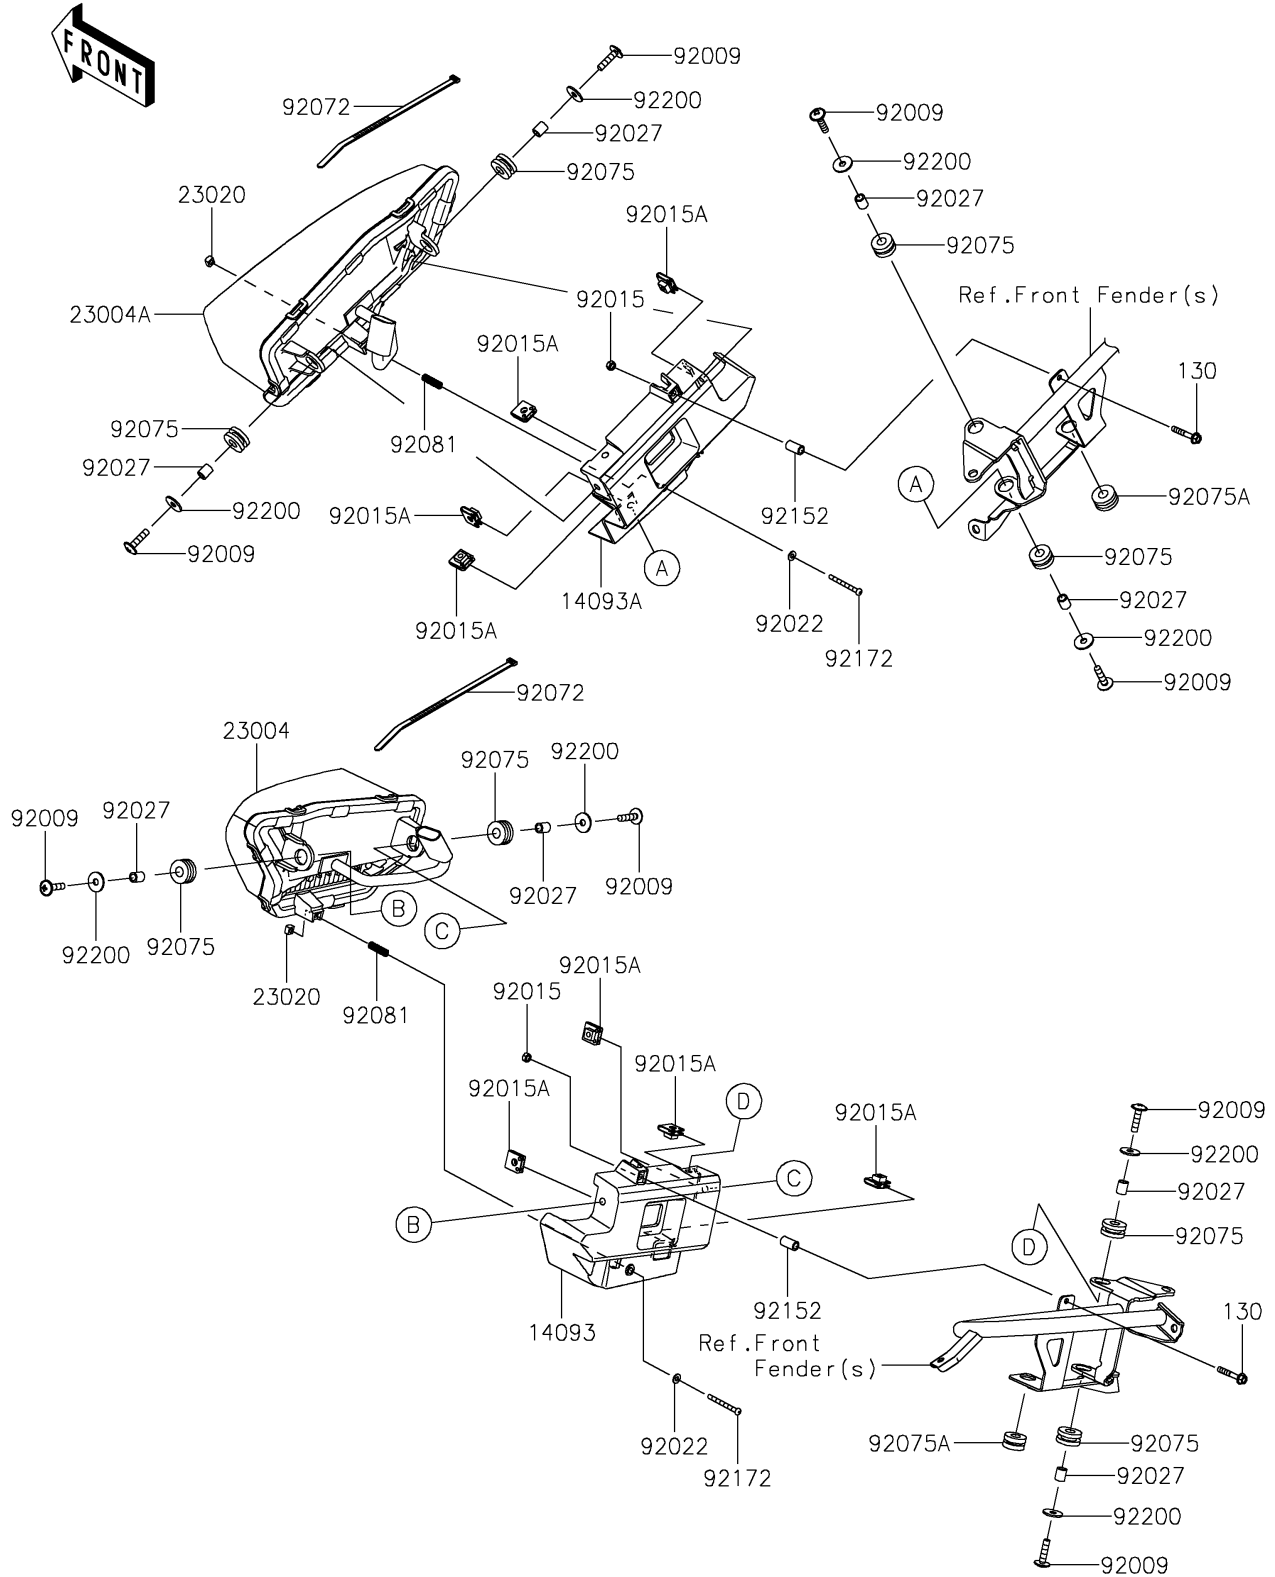

# 2021 TERYX KRX® 1000 PARTS DIAGRAM

Headlight(s)

F2710

# 2021 TERYX KRX® 1000 PARTS LIST

Headlight(s)

ITEM NAME	PART NUMBER	QUANTITY
-----------	-------------	----------