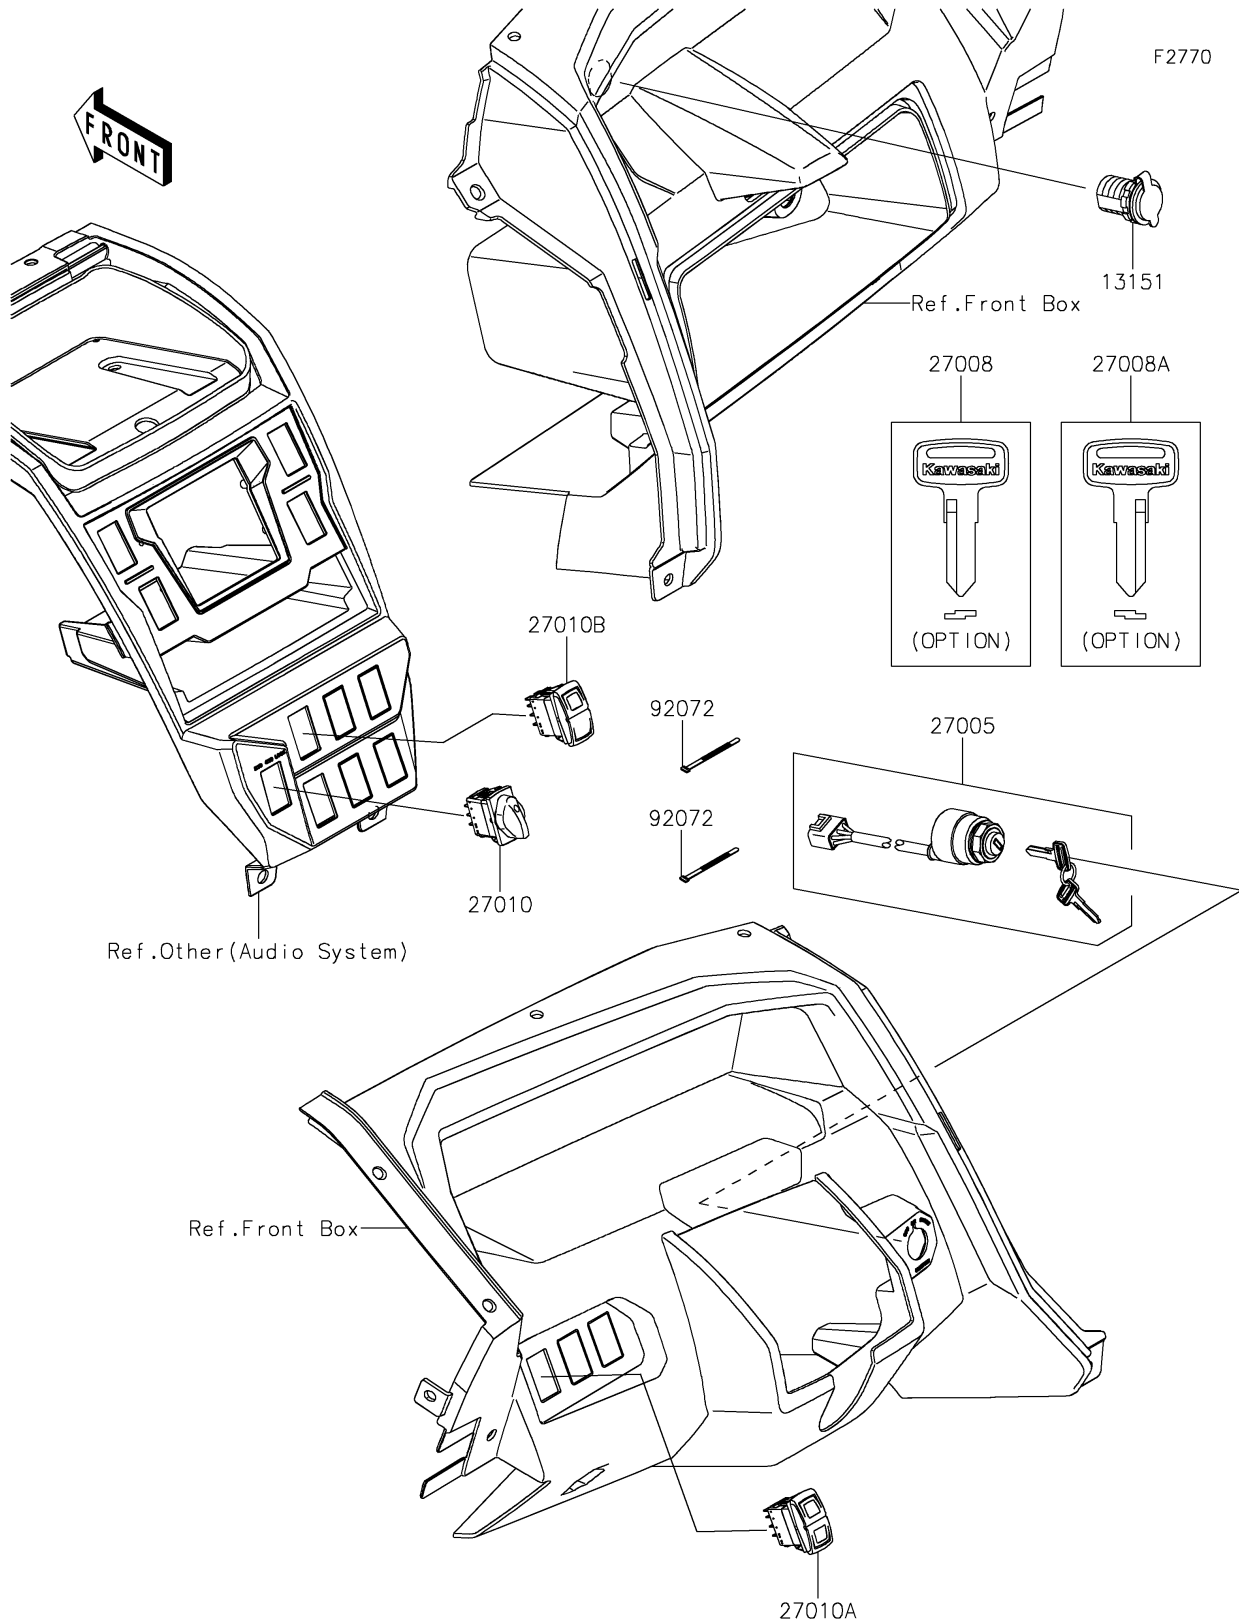

# 2021 TERYX KRX® 1000 PARTS DIAGRAM

## Ignition Switch

# 2021 TERYX KRX® 1000 PARTS LIST

Ignition Switch

ITEM NAME	PART NUMBER	QUANTITY
-----------	-------------	----------