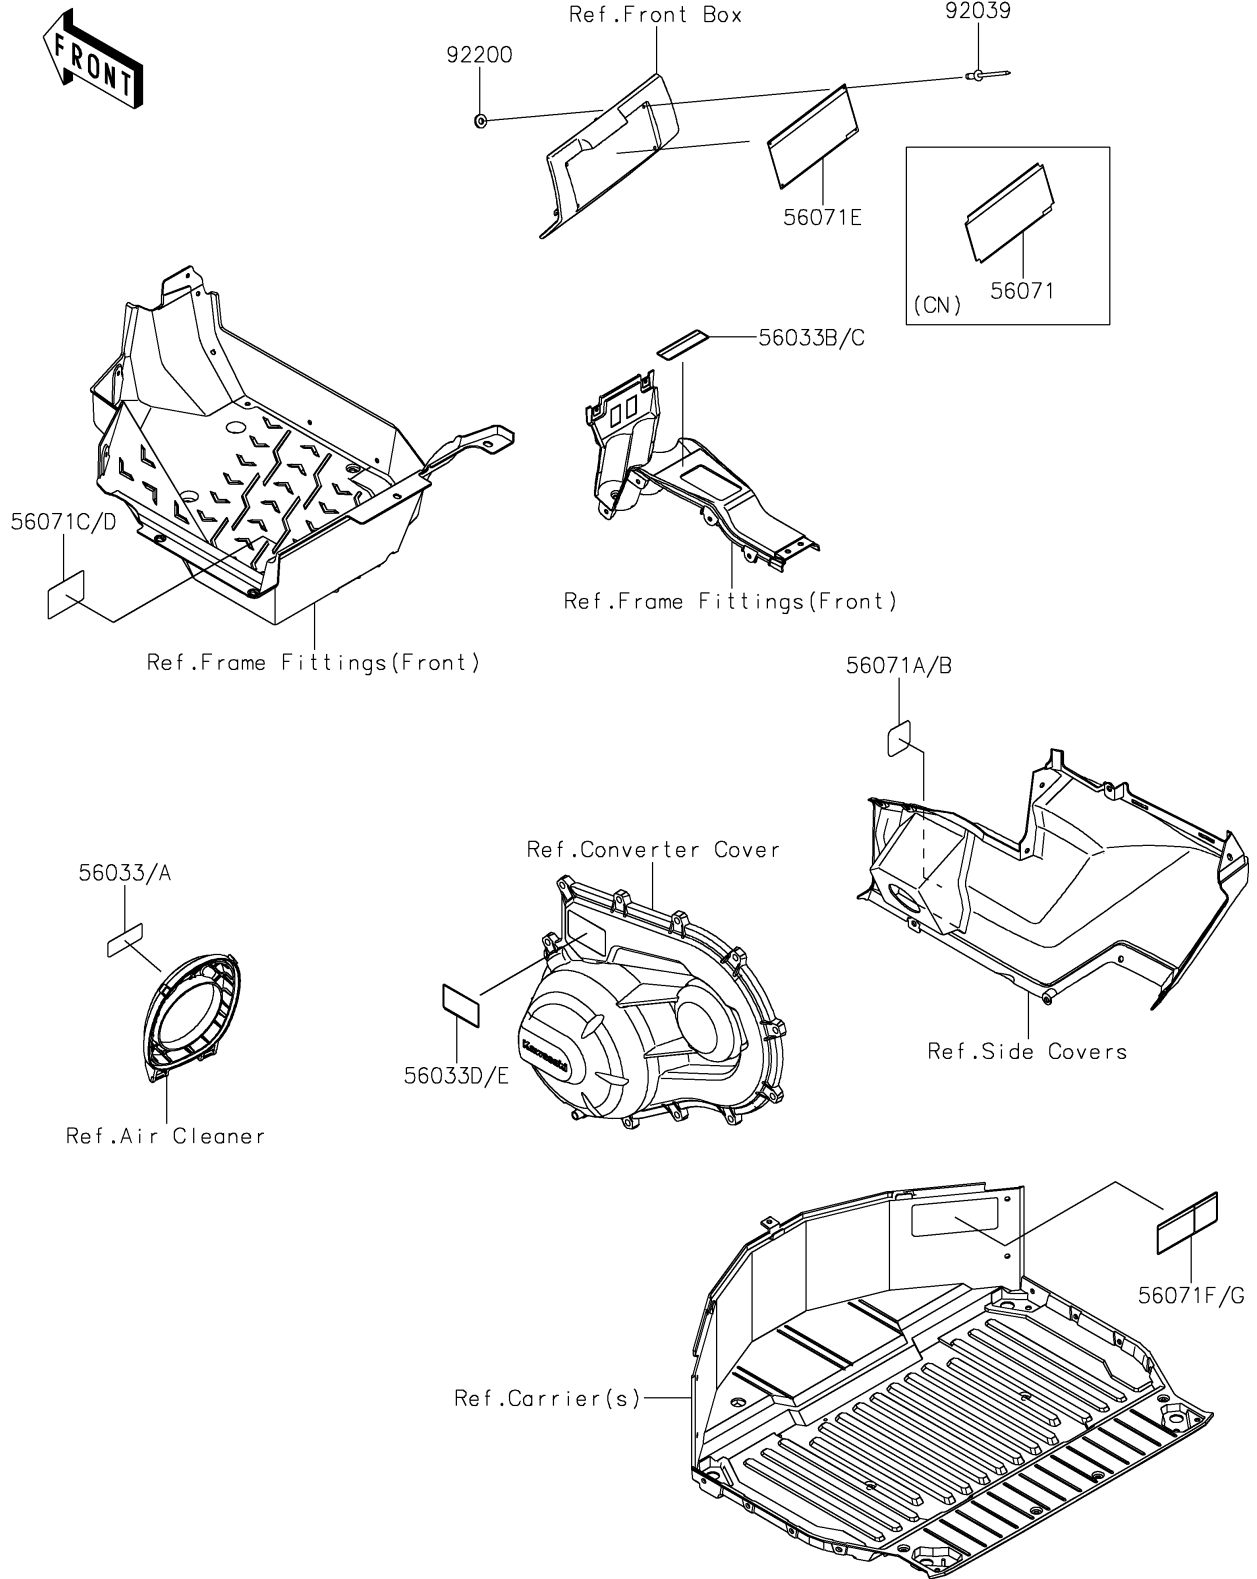

2021 TERYX KRX® 1000 PARTS DIAGRAM

Labels

F2860

2021 TERYX KRX® 1000 PARTS LIST

Labels

ITEM NAME	PART NUMBER	QUANTITY
-----------	-------------	----------