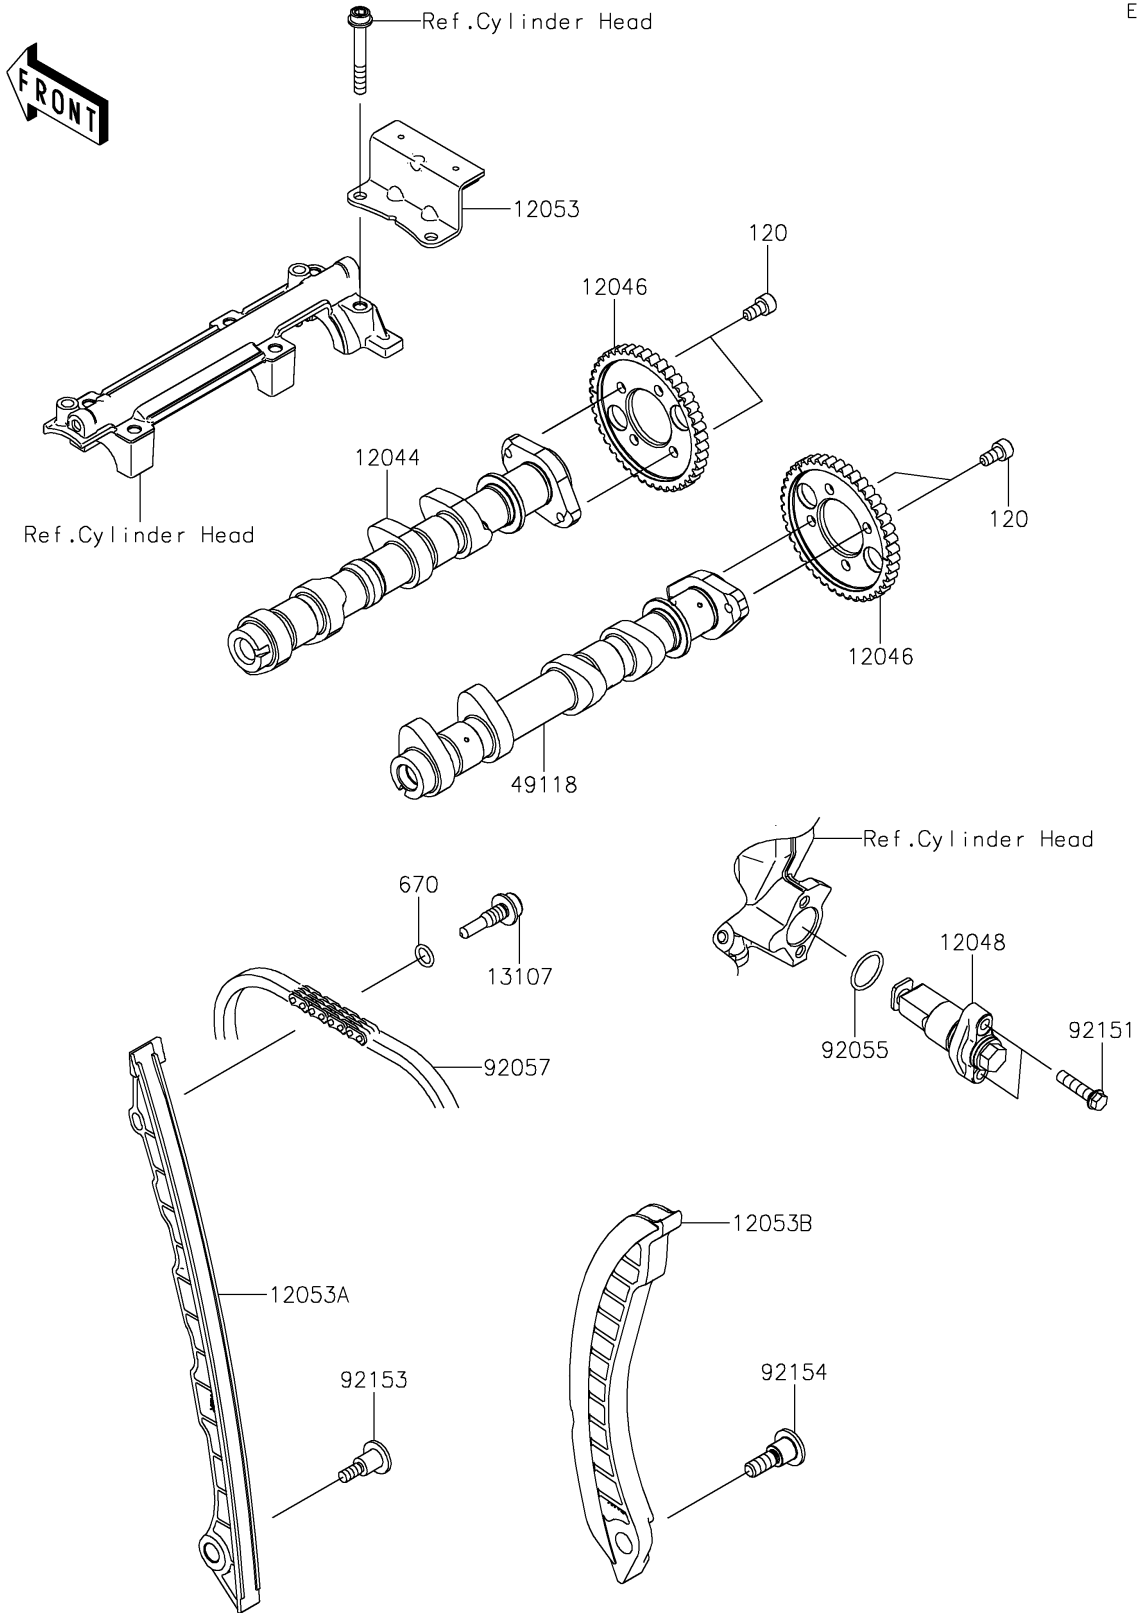

2021 TERYX KRX® 1000 eS PARTS DIAGRAM

Camshaft(s)/Tensioner

E1230

2021 TERYX KRX® 1000 eS PARTS LIST

Camshaft(s)/Tensioner

ITEM NAME	PART NUMBER	QUANTITY
CAMSHAFT-VALVE,EX (Ref # 12044)	12044-0964	1
SPROCKET,CAM,42T (Ref # 12046)	12046-0618	2
TENSIONER-ASSY (Ref # 12048)	12048-0102	1
GUIDE-CHAIN,UPP (Ref # 12053)	12053-0278	1
GUIDE-CHAIN,FR (Ref # 12053A)	12053-0279	1
GUIDE-CHAIN,RR (Ref # 12053B)	12053-0280	1
SHAFT,CHAIN GUIDE (Ref # 13107)	13107-0157	1
CAMSHAFT-COMP,IN (Ref # 49118)	49118-0974	1
RING-O,18.8X1.9 (Ref # 92055)	92055-086	1
CHAIN,98XRH2015-148M (Ref # 92057)	92057-0769	1
BOLT,FLANGED-SMALL,6X25 (Ref # 92151)	92151-1930	2
BOLT,SOCKET,6X24.5 (Ref # 92153)	92153-1200	1
BOLT,8X29 (Ref # 92154)	92154-3930	1
BOLT-SOCKET,6X12 (Ref # 120)	120CA0612	4
O RING,9MM (Ref # 670)	670D1509	1