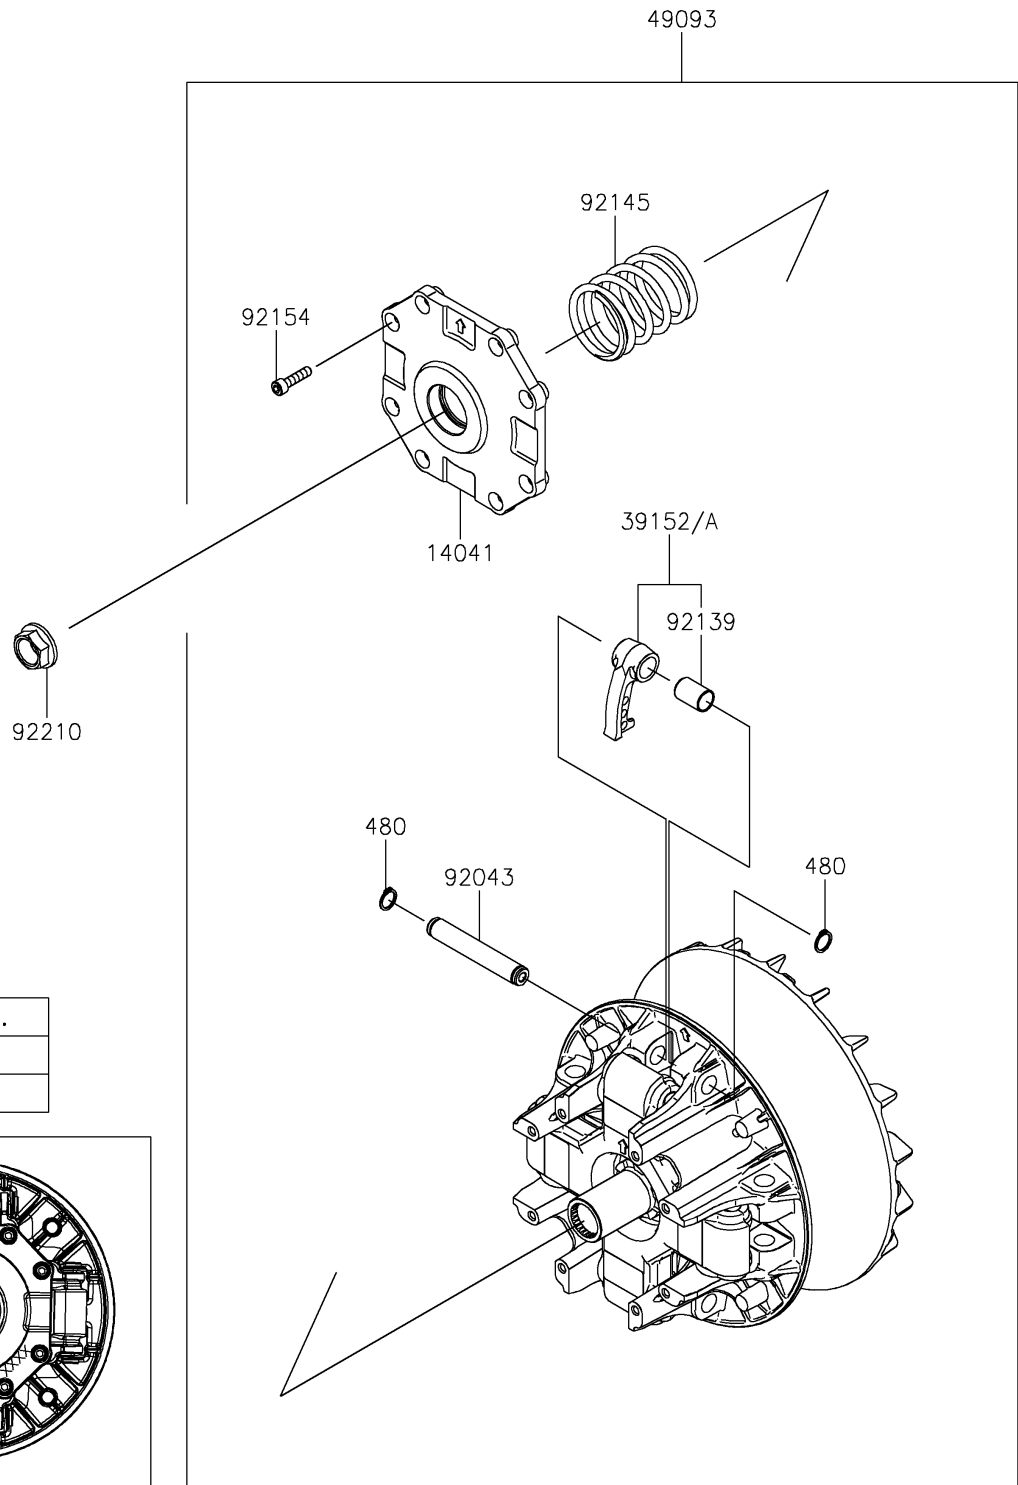

2021 TERYX KRX® 1000 eS PARTS DIAGRAM

Drive Converter

E1391

Mark	Ref No.
75 or 77	39152
Other	39152A

2021 TERYX KRX® 1000 eS PARTS LIST

Drive Converter

ITEM NAME	PART NUMBER	QUANTITY
COVER-COMP (Ref # 14041)	14041-0622	1
WEIGHT-RAMP (Ref # 39152)	39152-0048	4
WEIGHT-RAMP (Ref # 39152A)	39152-0097	4
CONVERTER-ASSY-DRIVE (Ref # 49093)	49093-0077	1
PIN (Ref # 92043)	92043-1747	4
BUSHING (Ref # 92139)	92139-0933	4
SPRING (Ref # 92145)	92145-1855	1
BOLT-SOCKET,6X25 (Ref # 92154)	92154-3960	8
NUT,20MM (Ref # 92210)	92210-1753	1
CIRCLIP-TYPE-C,13MM (Ref # 480)	480J1300	8