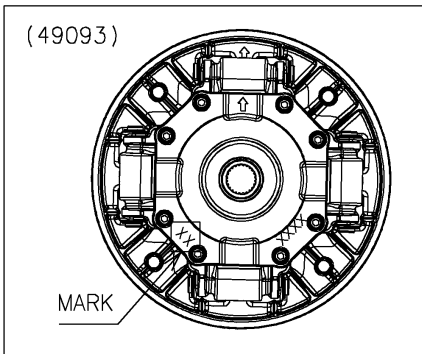

2021 TERYX KRX® 1000 eS PARTS DIAGRAM

Drive Converter

E1391

Mark	Ref No.
75 or 77	39152
Other	39152A

2021 TERYX KRX® 1000 eS PARTS LIST

Drive Converter

ITEM NAME	PART NUMBER	QUANTITY
COVER-COMP (Ref # 14041)	14041-0622	1
WEIGHT-RAMP (Ref # 39152)	39152-0048	4
WEIGHT-RAMP (Ref # 39152A)	39152-0097	4
CONVERTER-ASSY-DRIVE (Ref # 49093)	49093-0077	1
PIN (Ref # 92043)	92043-1747	4
BUSHING (Ref # 92139)	92139-0933	4
SPRING (Ref # 92145)	92145-1855	1
BOLT-SOCKET,6X25 (Ref # 92154)	92154-3960	8
NUT,20MM (Ref # 92210)	92210-1753	1
CIRCLIP-TYPE-C,13MM (Ref # 480)	480J1300	8