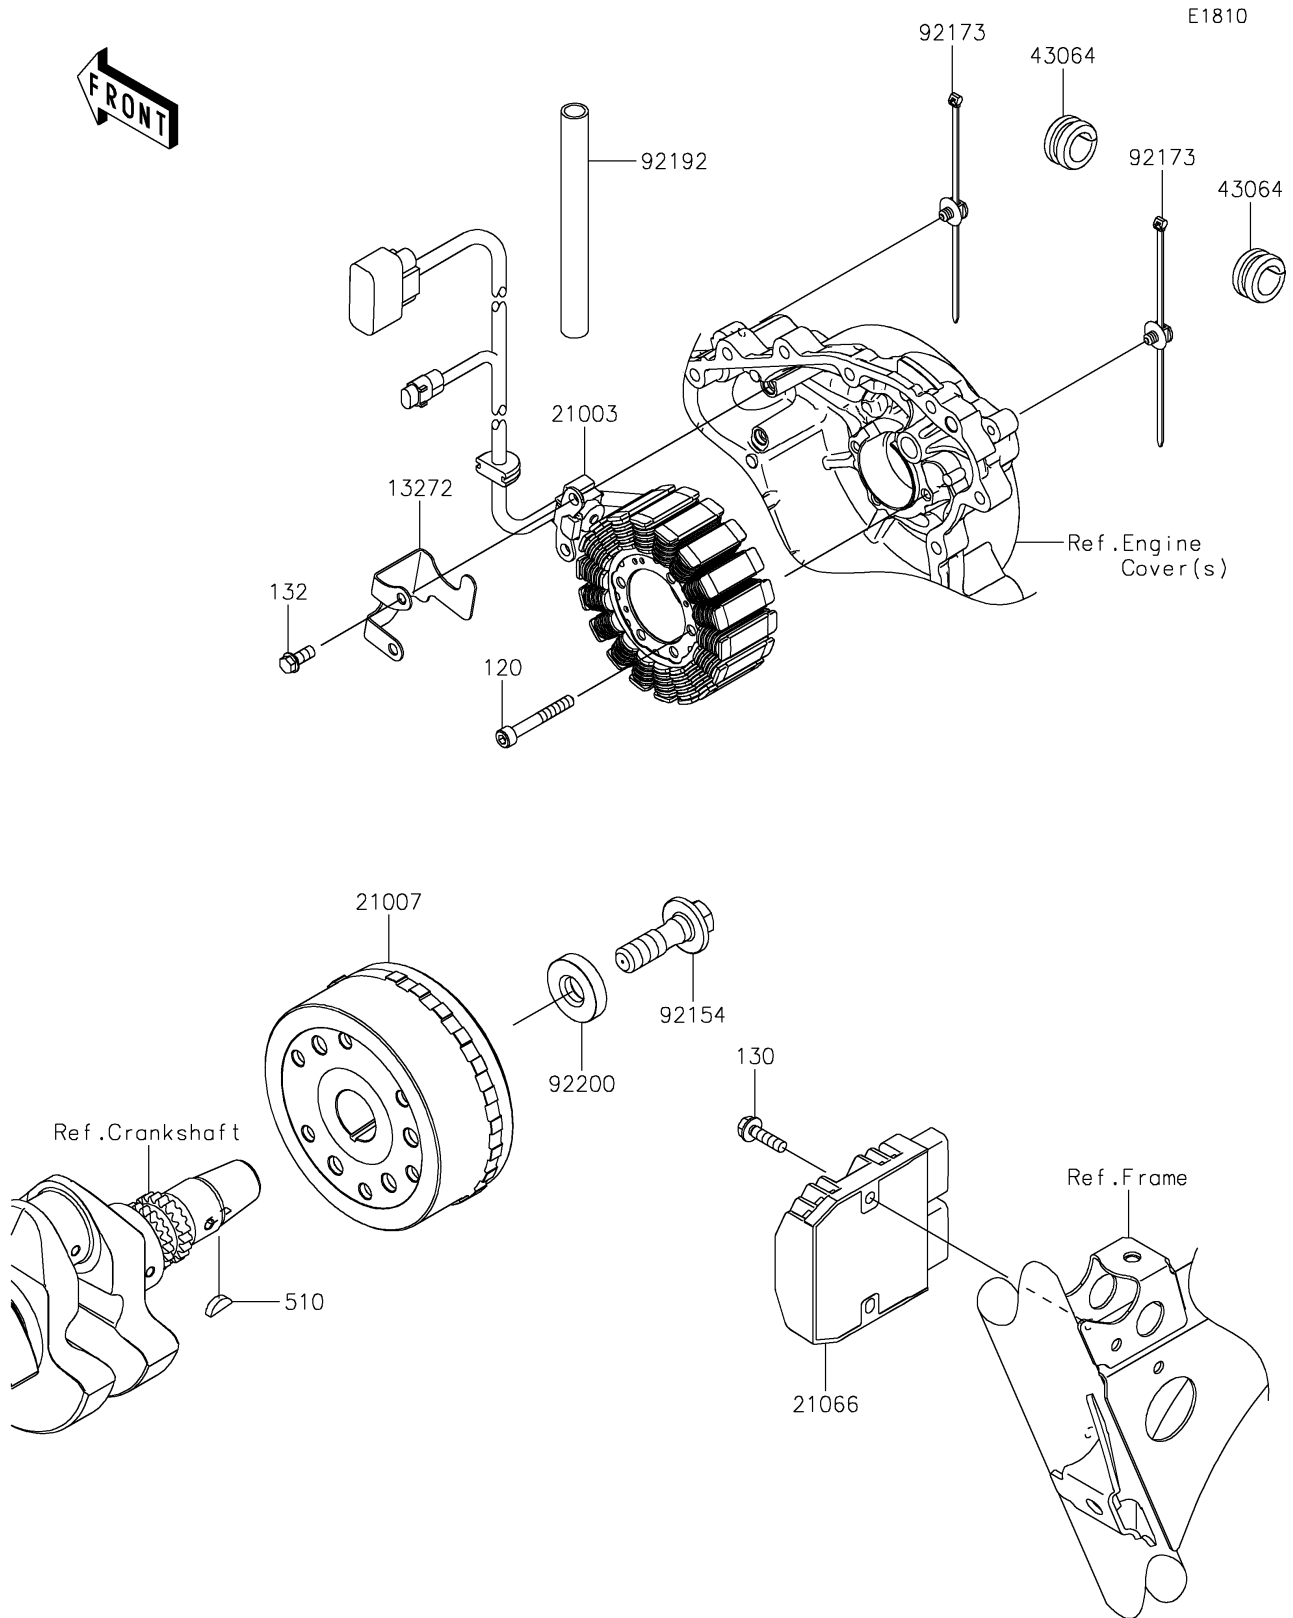

2021 TERYX KRX® 1000 eS PARTS DIAGRAM

Generator

2021 TERYX KRX® 1000 eS PARTS LIST

Generator

ITEM NAME	PART NUMBER	QUANTITY
PLATE,LEAD WIRE (Ref # 13272)	13272-2627	1
STATOR (Ref # 21003)	21003-0196	1
ROTOR (Ref # 21007)	21007-0685	1
REGULATOR-VOLTAGE (Ref # 21066)	21066-0771	1
GROMMET,HOSE CLAMP (Ref # 43064)	43064-007	2
BOLT,FLANGED,14X45 (Ref # 92154)	92154-3915	1
CLAMP (Ref # 92173)	92173-2259	2
TUBE,CONVOLUTED,10.7X14.1X140 (Ref # 92192)	92192-2521	1
WASHER,14X36X8 (Ref # 92200)	92200-2240	1
BOLT-SOCKET,6X45 (Ref # 120)	120CA0645	4
BOLT-FLANGED,6X22 (Ref # 130)	130BA0622	2
BOLT-FLANGED-SMALL,6X14 (Ref # 132)	132BA0614	2
KEY-WOODRUFF (Ref # 510)	510A4200	1