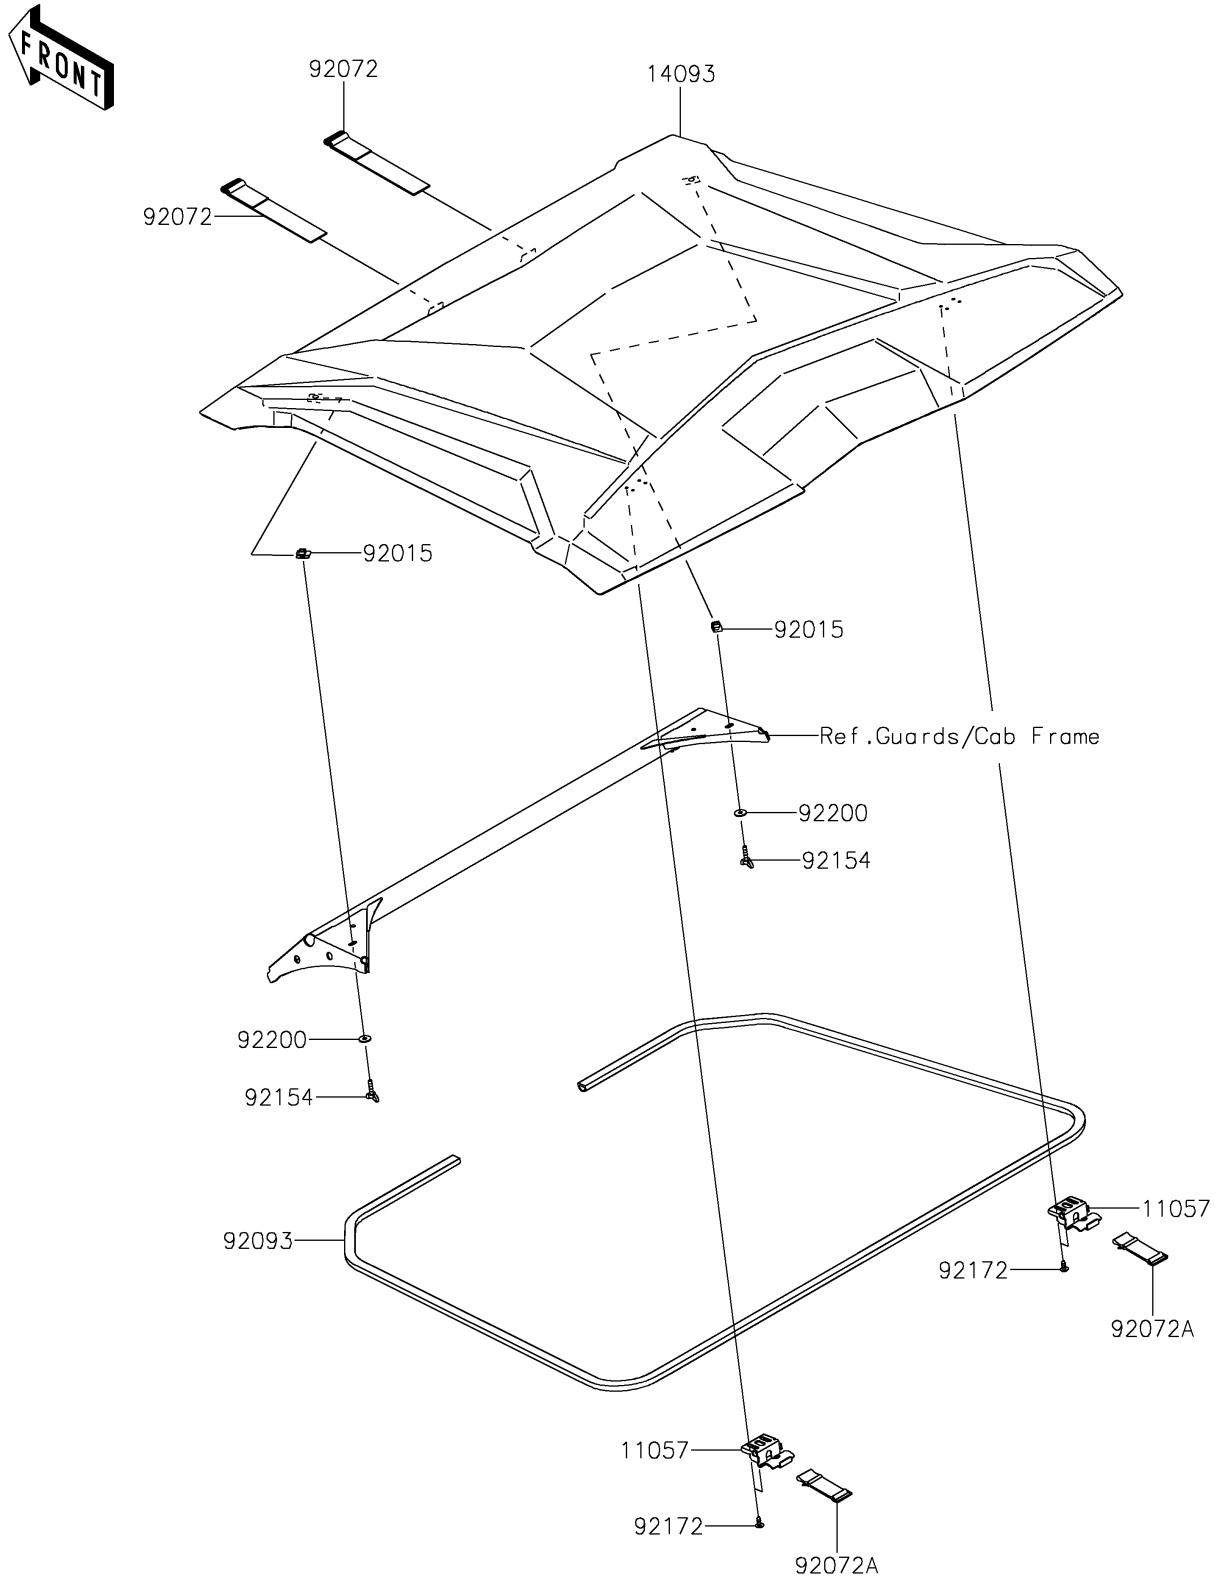

2021 TERYX KRX® 1000 eS PARTS DIAGRAM

Sun Top

F2876

2021 TERYX KRX® 1000 eS PARTS LIST

Sun Top

ITEM NAME	PART NUMBER	QUANTITY
BRACKET (Ref # 11057)	11057-3701	2
COVER,ROOF (Ref # 14093)	14093-0983	1
NUT,6MM (Ref # 92015)	92015-1602	2
BAND (Ref # 92072)	92072-0871	2
BAND,TOOL (Ref # 92072A)	92072-1176	2
SEAL (Ref # 92093)	92093-0747	1
BOLT,WING,6X25 (Ref # 92154)	92154-4116	2
SCREW,6X16 (Ref # 92172)	92172-0284	8
WASHER,6.5X20X1.6 (Ref # 92200)	92200-0283	2