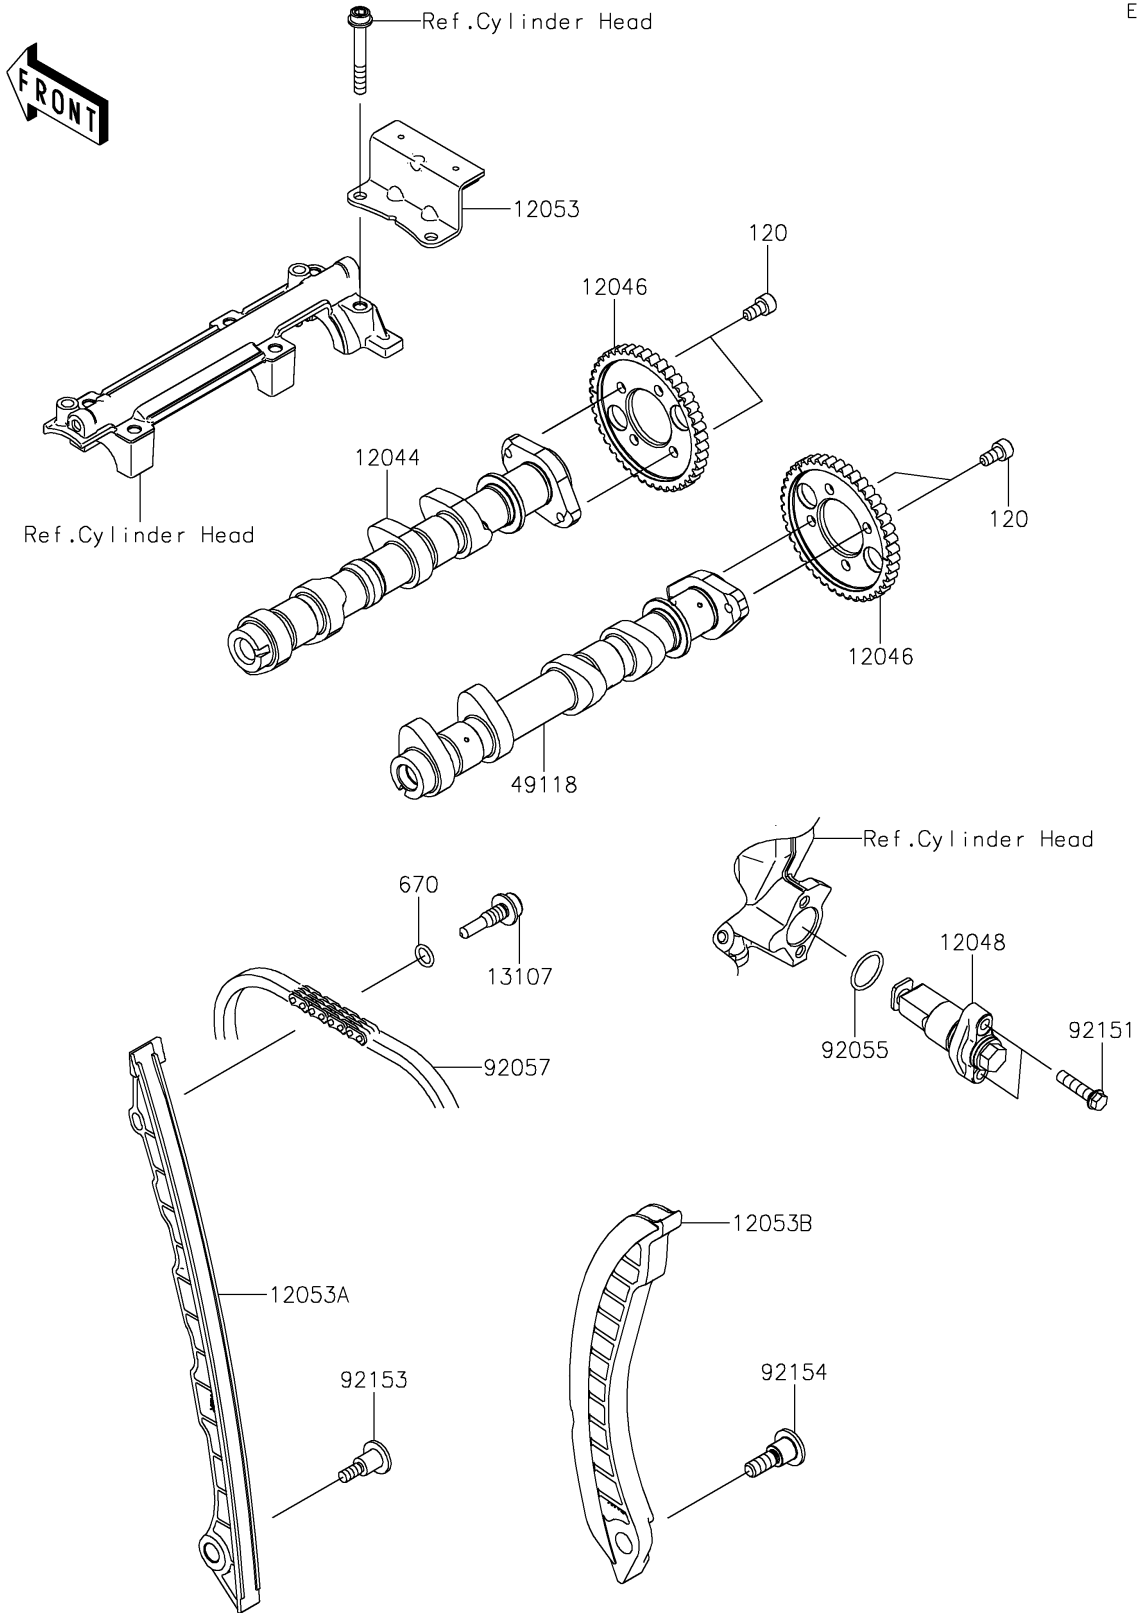

2022 TERYX KRX® 1000 PARTS DIAGRAM

Camshaft(s)/Tensioner

E1230

2022 TERYX KRX® 1000 PARTS LIST

Camshaft(s)/Tensioner

ITEM NAME	PART NUMBER	QUANTITY
CAMSHAFT-VALVE,EX (Ref # 12044)	12044-0964	1
SPROCKET,CAM,42T (Ref # 12046)	12046-0618	2
TENSIONER-ASSY (Ref # 12048)	12048-0102	1
GUIDE-CHAIN,UPP (Ref # 12053)	12053-0278	1
GUIDE-CHAIN,FR (Ref # 12053A)	12053-0279	1
GUIDE-CHAIN,RR (Ref # 12053B)	12053-0280	1
SHAFT,CHAIN GUIDE (Ref # 13107)	13107-0157	1
CAMSHAFT-COMP,IN (Ref # 49118)	49118-0974	1
RING-O,18.8X1.9 (Ref # 92055)	92055-086	1
CHAIN,98XRH2015-148M (Ref # 92057)	92057-0769	1
BOLT,FLANGED-SMALL,6X25 (Ref # 92151)	92151-1930	2
BOLT,SOCKET,6X24.5 (Ref # 92153)	92153-1200	1
BOLT,8X29 (Ref # 92154)	92154-3930	1
BOLT-SOCKET,6X12 (Ref # 120)	120CA0612	4
O RING,9MM (Ref # 670)	670D1509	1