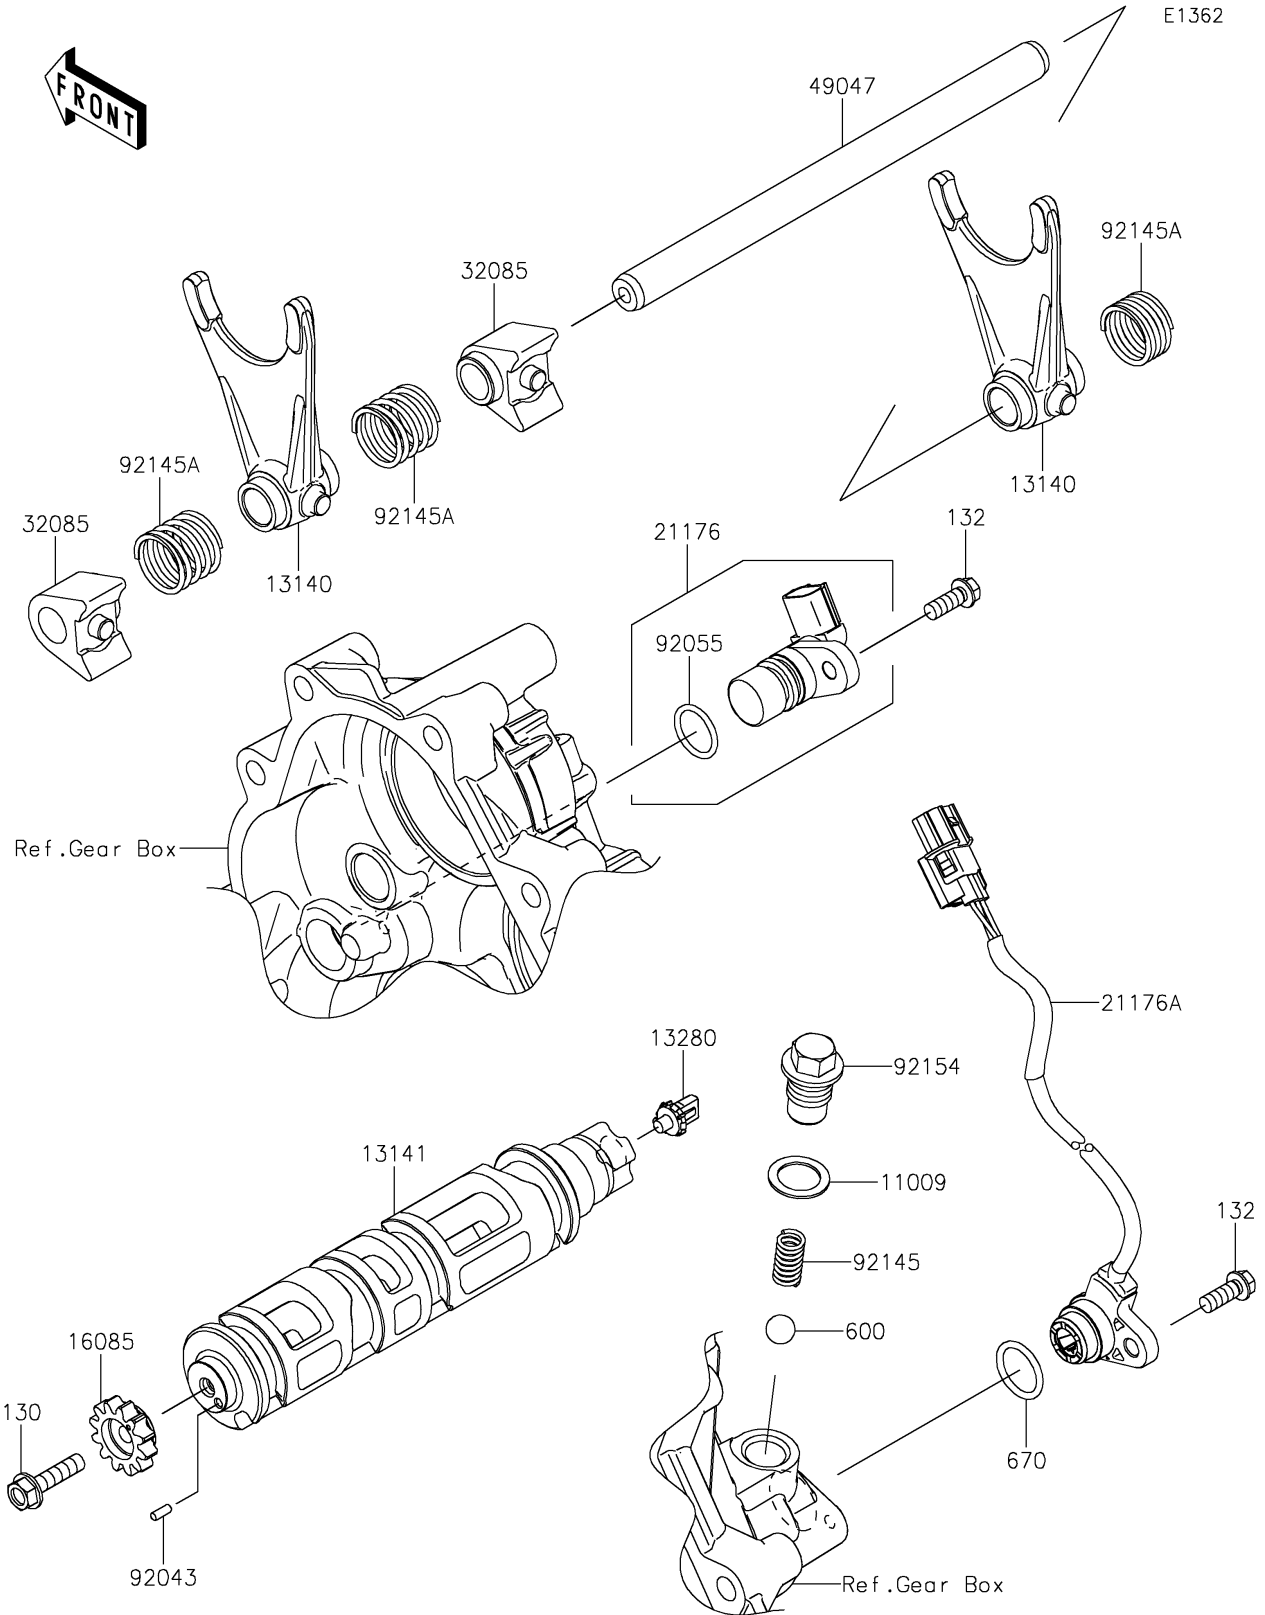

2022 TERYX KRX® 1000 PARTS DIAGRAM

Gear Change Drum/Shift Fork(s)

2022 TERYX KRX® 1000 PARTS LIST

Gear Change Drum/Shift Fork(s)

ITEM NAME	PART NUMBER	QUANTITY
GASKET,15.5X22X1 (Ref # 11009)	11009-1008	1
FORK-SHIFT (Ref # 13140)	13140-0693	2
DRUM-CHANGE (Ref # 13141)	13141-0601	1
HOLDER (Ref # 13280)	13280-0932	1
GEAR,12T (Ref # 16085)	16085-0681	1
SENSOR,SPEED (Ref # 21176)	21176-0891	1
SENSOR,GEAR POSITION (Ref # 21176A)	21176-0910	1
STOPPER (Ref # 32085)	32085-0844	2
ROD-SHIFT (Ref # 49047)	49047-0641	1
PIN,3X8 (Ref # 92043)	92043-1716	1
RING-O (Ref # 92055)	92055-1639	1
SPRING (Ref # 92145)	92145-1590	1
SPRING (Ref # 92145A)	92145-1836	3
BOLT,CHANGE POSITION (Ref # 92154)	92154-1366	1
BOLT-FLANGED,6X25 (Ref # 130)	130CA0625	1
BOLT-FLANGED-SMALL,6X16 (Ref # 132)	132BA0616	2
BALL-STEEL,13/32 (Ref # 600)	600A1300	1
O RING,18MM (Ref # 670)	670D2018	1