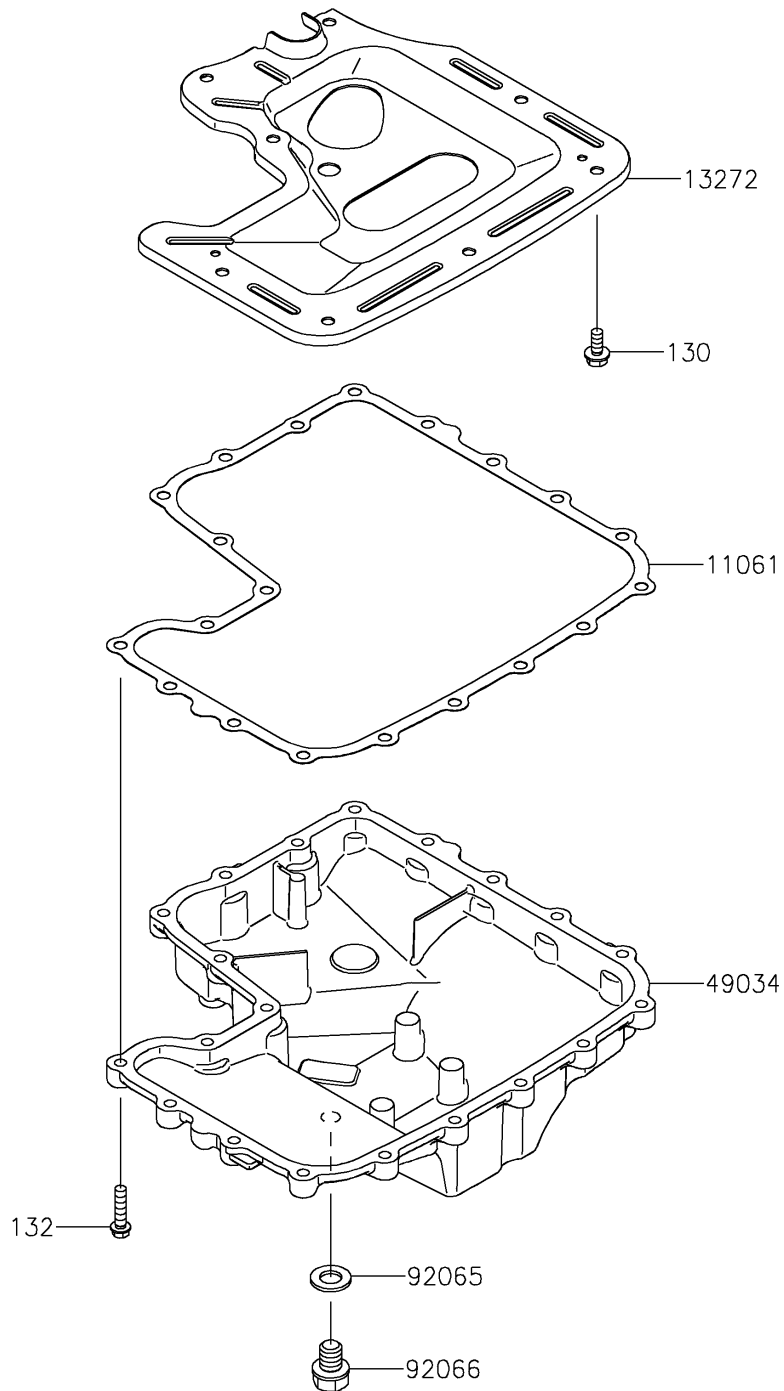

# 2022 TERYX KRX<sup>®</sup> 1000 PARTS DIAGRAM

Oil Pan

E1434

## 2022 TERYX KRX® 1000 PARTS LIST

### Oil Pan

ITEM NAME	PART NUMBER	QUANTITY
GASKET,OIL PAN (Ref # 11061)	11061-1306	1
PLATE,OIL PAN (Ref # 13272)	13272-2625	1
PAN-OIL (Ref # 49034)	49034-0573	1
GASKET,12X22X2 (Ref # 92065)	92065-097	1
PLUG,OIL DRAIN,12X15 (Ref # 92066)	92066-1174	1
BOLT-FLANGED,6X14 (Ref # 130)	130BA0614	8
BOLT-FLANGED-SMALL,6X25 (Ref # 132)	132BA0625	20