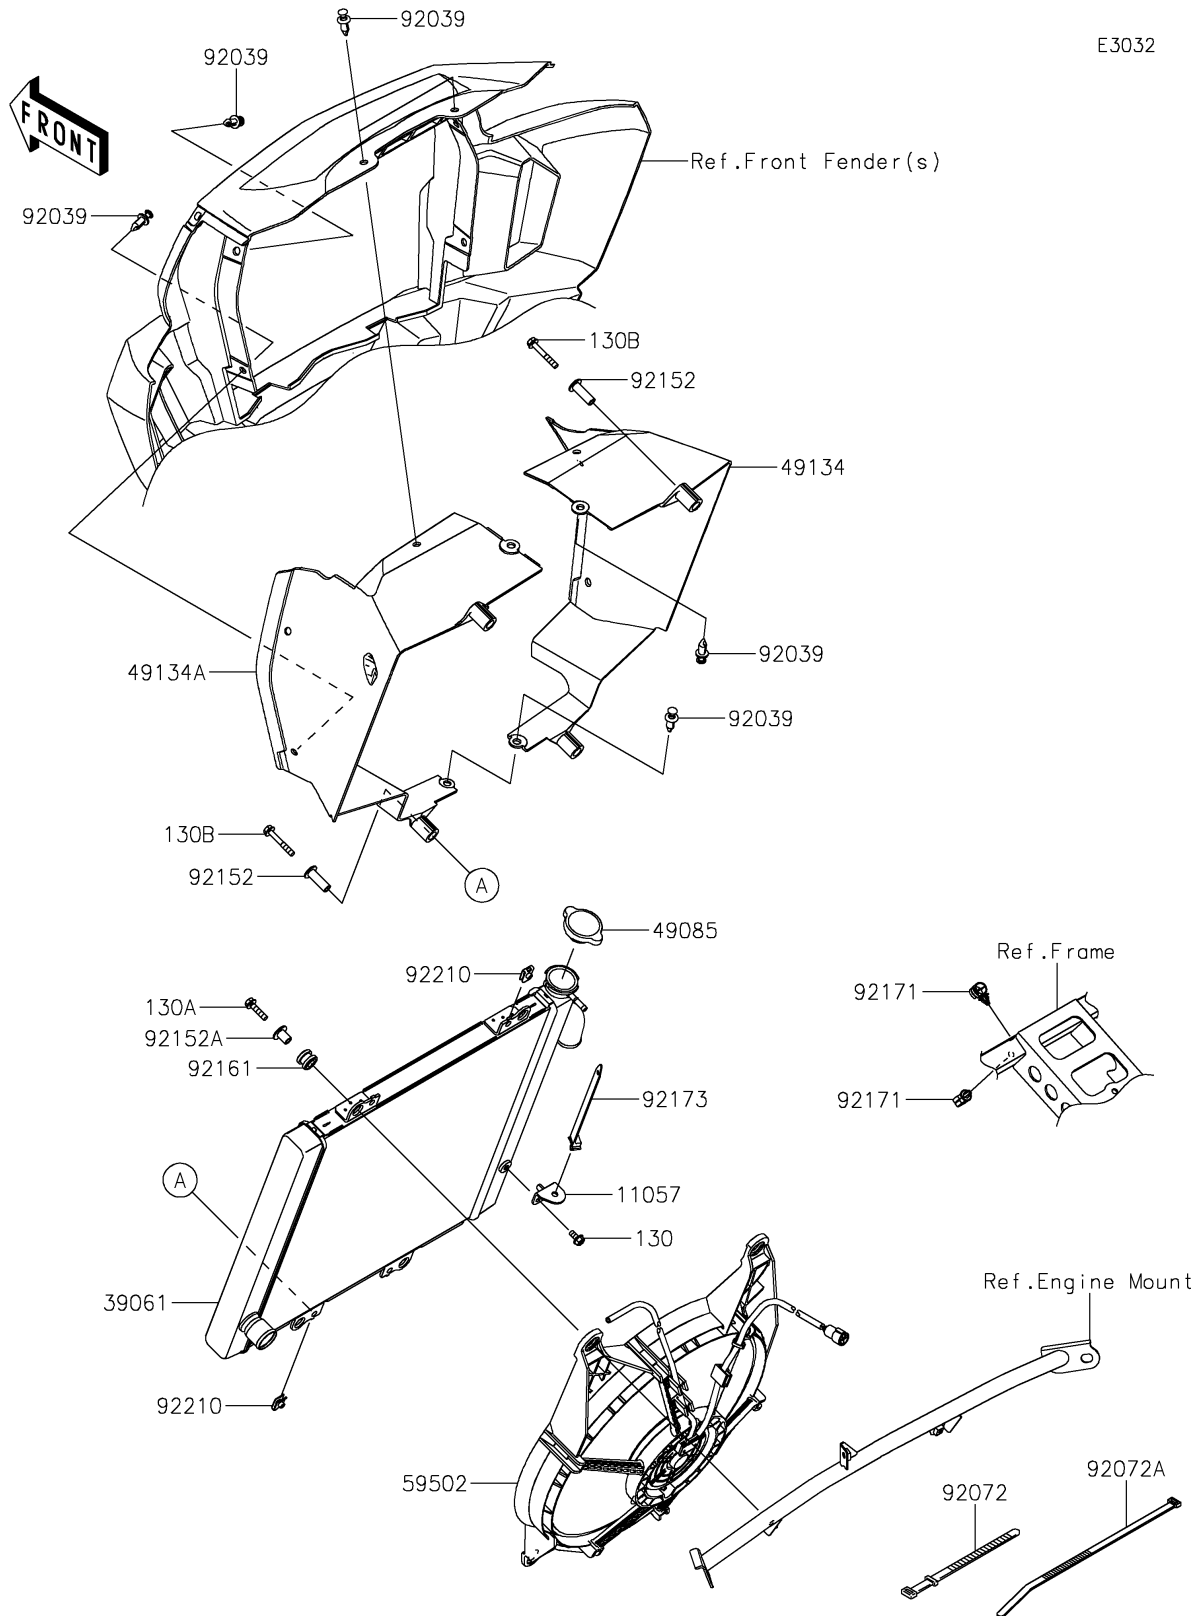

2022 TERYX KRX® 1000 PARTS DIAGRAM

Radiator

E3032

2022 TERYX KRX® 1000 PARTS LIST

Radiator

ITEM NAME	PART NUMBER	QUANTITY
BRACKET (Ref # 11057)	11057-2564	1
RADIATOR-ASSY (Ref # 39061)	39061-0786	1
CAP-ASSY-PRESSURE (Ref # 49085)	49085-0005	1
SHROUD,RH (Ref # 49134)	49134-0001	1
SHROUD,LH (Ref # 49134A)	49134-0002	1
FAN-ASSY (Ref # 59502)	59502-0628	1
RIVET (Ref # 92039)	92039-0776	8
BAND,L=186 (Ref # 92072)	92072-056	3
BAND,L=292.1 (Ref # 92072A)	92072-3509	2
COLLAR (Ref # 92152)	92152-1215	4
COLLAR (Ref # 92152A)	92152-1512	4
DAMPER (Ref # 92161)	92161-1349	4
CLAMP,13MM DIA. (Ref # 92171)	92171-1415	2
CLAMP (Ref # 92173)	92173-1980	1
NUT (Ref # 92210)	92210-0754	4
BOLT-FLANGED,6X12 (Ref # 130)	130BA0612	1
BOLT-FLANGED,6X25 (Ref # 130A)	130BA0625	4
BOLT-FLANGED,6X40 (Ref # 130B)	130BA0640	4