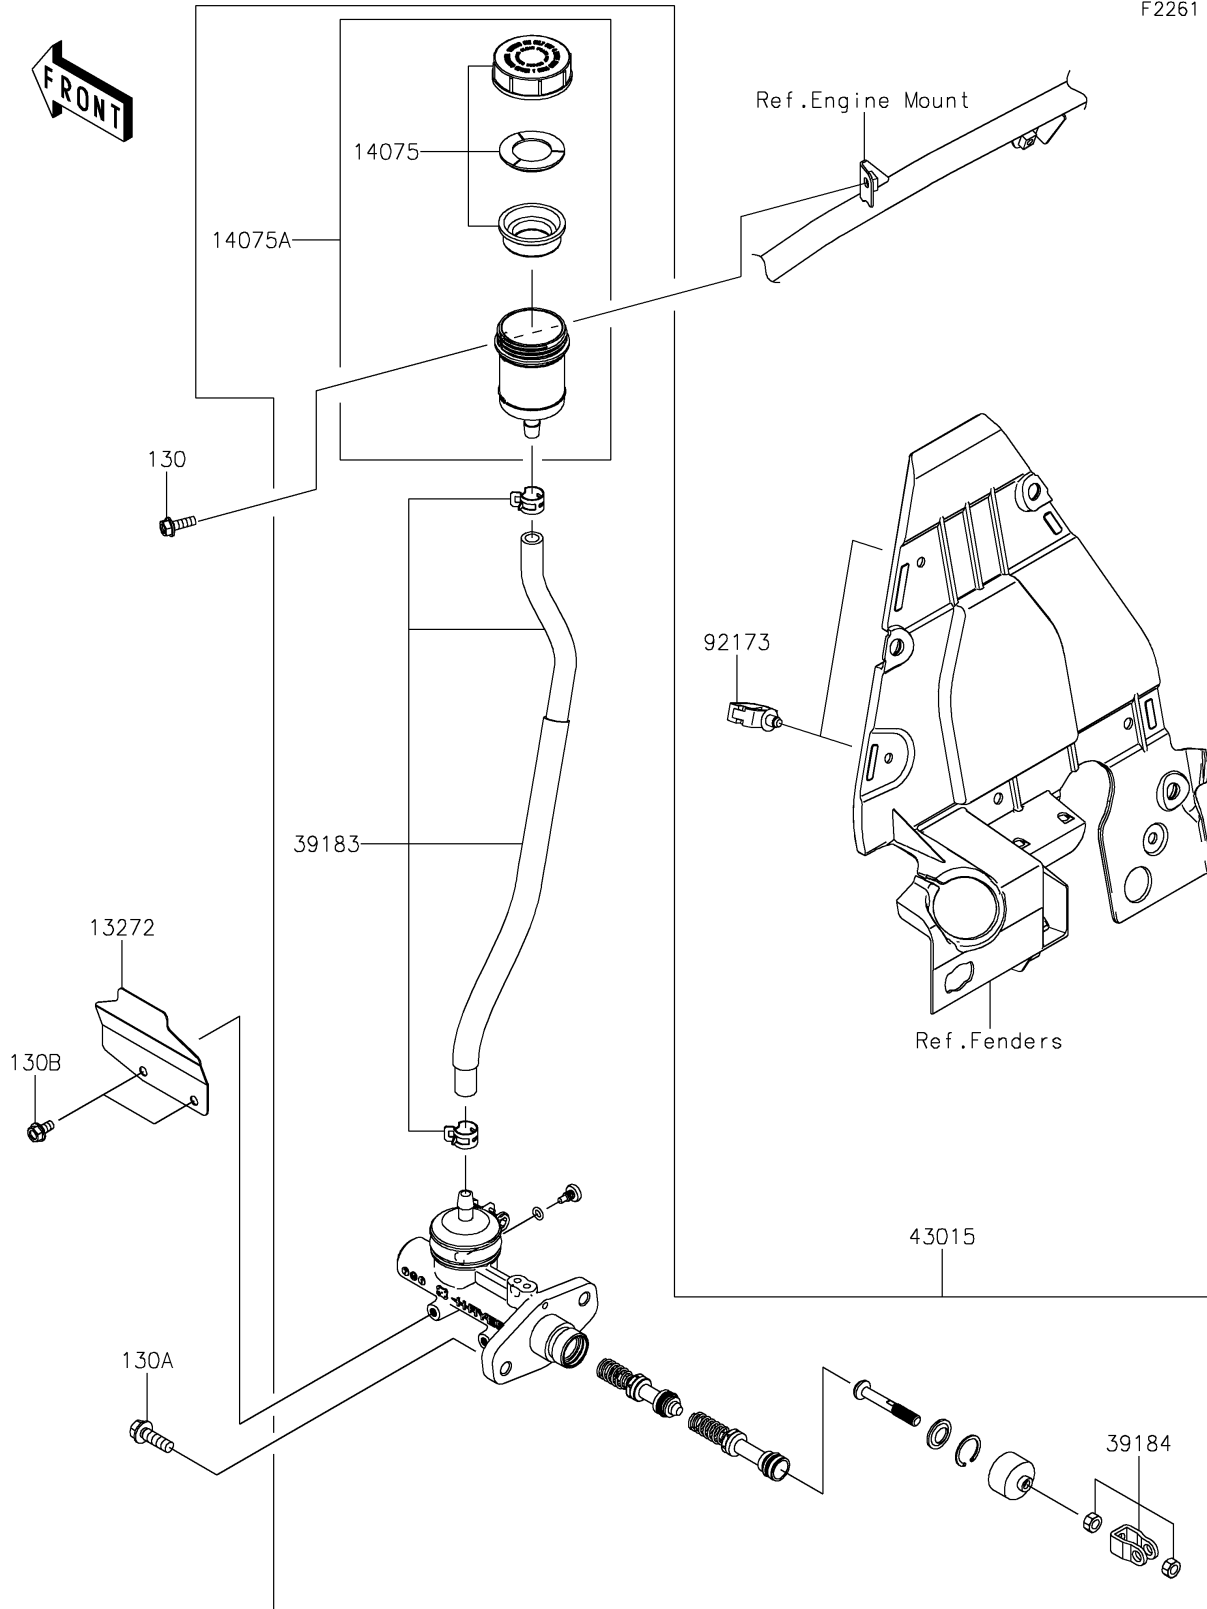

2022 TERYX KRX® 1000 PARTS DIAGRAM

Master Cylinder

F2261

2022 TERYX KRX® 1000 PARTS LIST

Master Cylinder

ITEM NAME	PART NUMBER	QUANTITY
PLATE,MASTER CYLINDER (Ref # 13272)	13272-2632	1
CAP-ASSY (Ref # 14075)	14075-0038	1
CAP-ASSY,RESERVOIR (Ref # 14075A)	14075-0712	1
BAND-ASSY,RESERVOIR HOSE (Ref # 39183)	39183-0008	1
BRACKET-ASSY (Ref # 39184)	39184-0031	1
CYLINDER-ASSY-MASTER (Ref # 43015)	43015-0774	1
CLAMP (Ref # 92173)	92173-0861	2
BOLT-FLANGED,6X18 (Ref # 130)	130BA0618	1
BOLT-FLANGED,8X25 (Ref # 130A)	130BA0825	2
BOLT-FLANGED,6X12 (Ref # 130B)	130CA0612	2